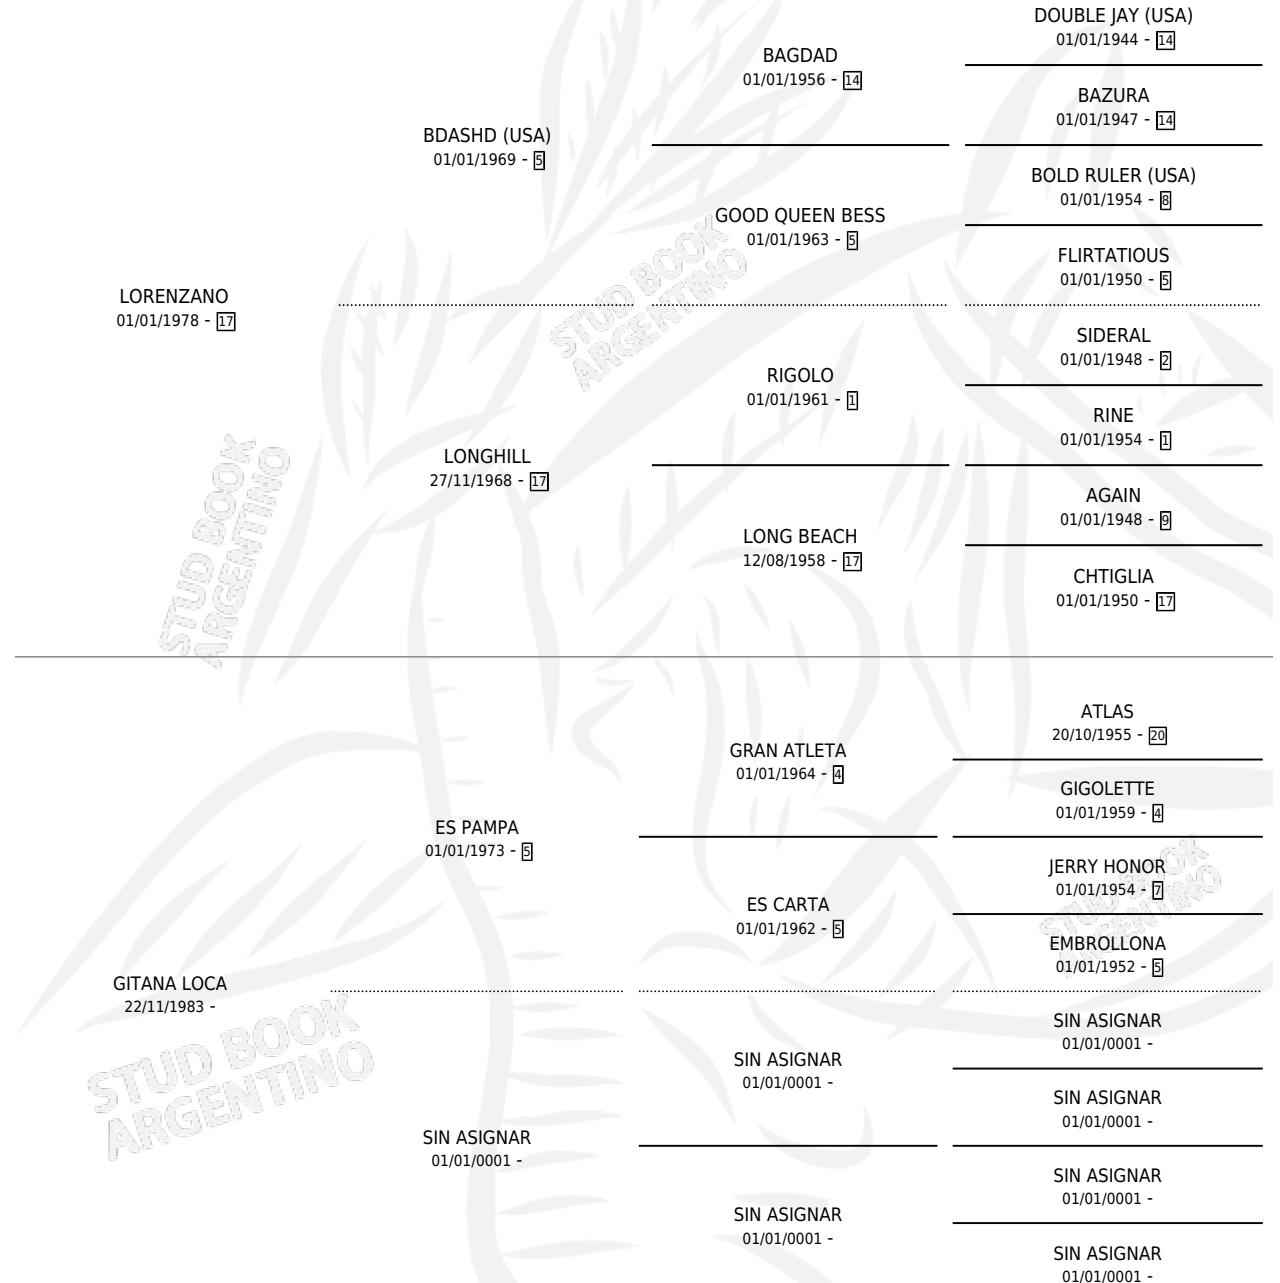

GITANA OLVIDADA

por LORENZANO y GITANA LOCA por ES PAMPA

Argentina · Hembra · Alazan · SP · 03/10/1997
Familia · Volumen 36

ESTADO

TIPIFICACIÓN SANGUÍNEA	X
TIPIFICACIÓN POR ADN	X
PASAPORTE	X
IDENTIFICACIÓN POR MICROCHIP	X
REPRODUCTOR	X

Lugar de nacimiento: La Elsa

Criador: Sin dato

PEDIGREE

GITANA OLVIDADA

Datos oficiales del Stud Book Argentino

Documento generado el 07/05/2026

studbook.org.ar