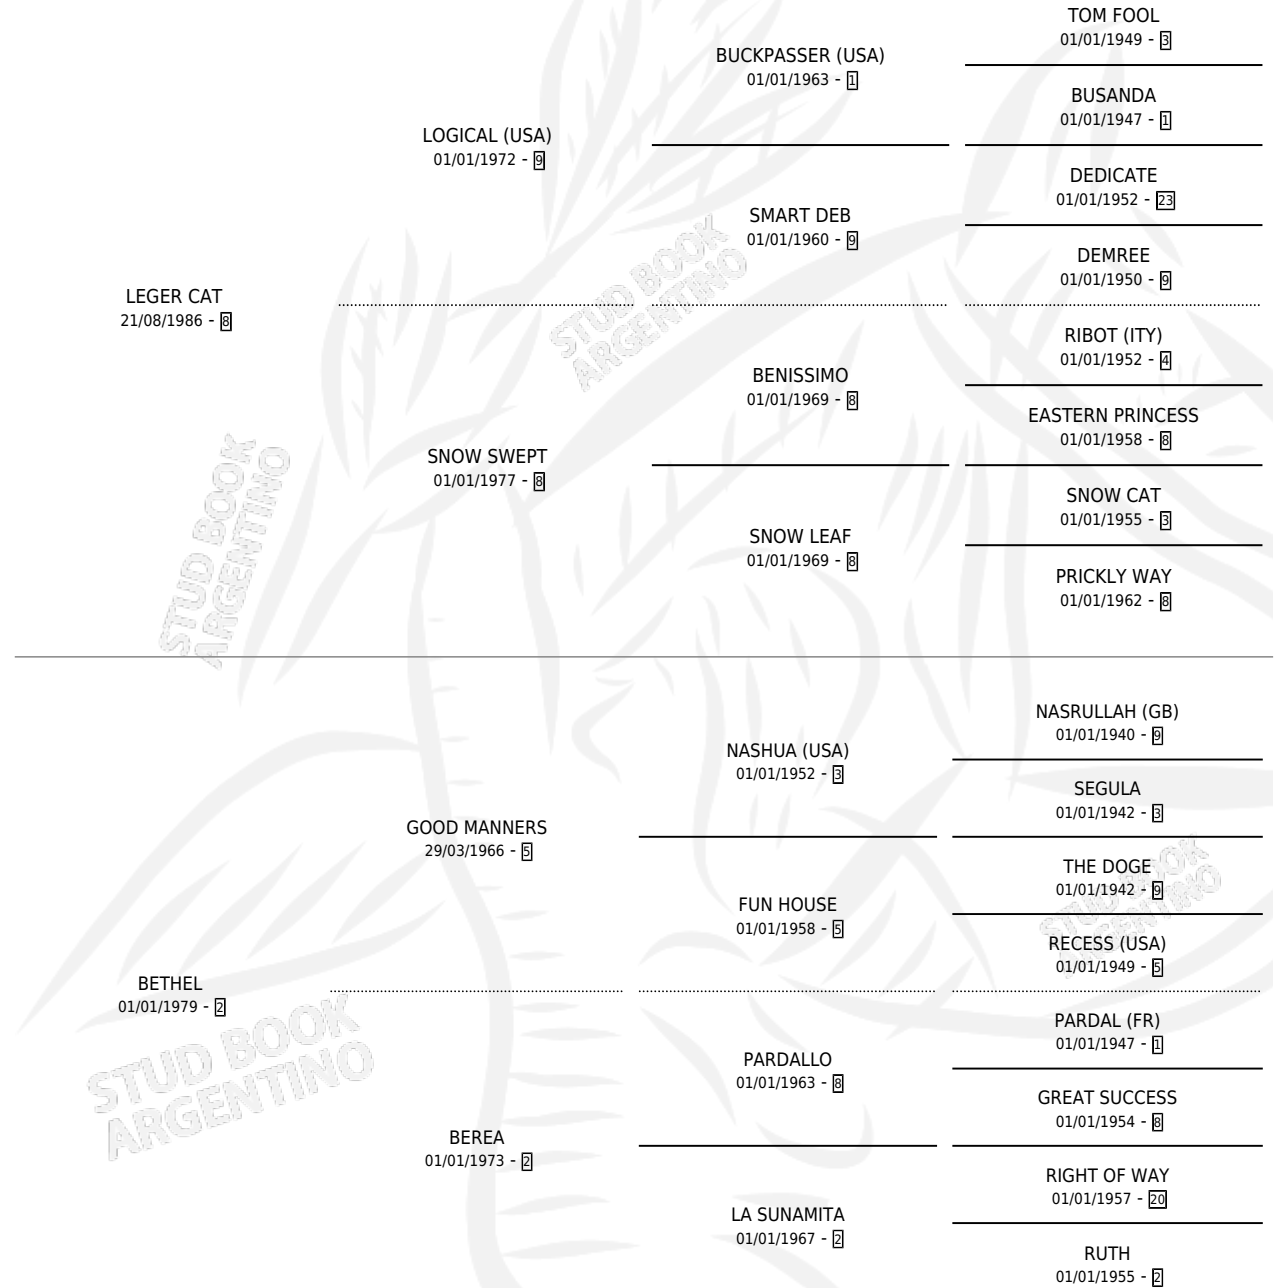

HEBRON

por **LEGER CAT** y **BETHEL** por **GOOD MANNERS**

Argentina · Macho · Alazan Tostado · SP · 17/10/1997
Familia 2-u · Volumen 36

ESTADO

TIPIFICACIÓN SANGUÍNEA	✓
TIPIFICACIÓN POR ADN	X
PASAPORTE	X
IDENTIFICACIÓN POR MICROCHIP	X
REPRODUCTOR	X

Lugar de nacimiento: Usasti

Criador: Usasti

PEDIGREE

EXPORTACIÓN / IMPORTACIÓN

FECHA	MOVIMIENTO	PAÍS
23/09/1999	EXPORTADO	SUDAFRICA

HEBRON

Datos oficiales del Stud Book Argentino

Documento generado el 04/05/2026