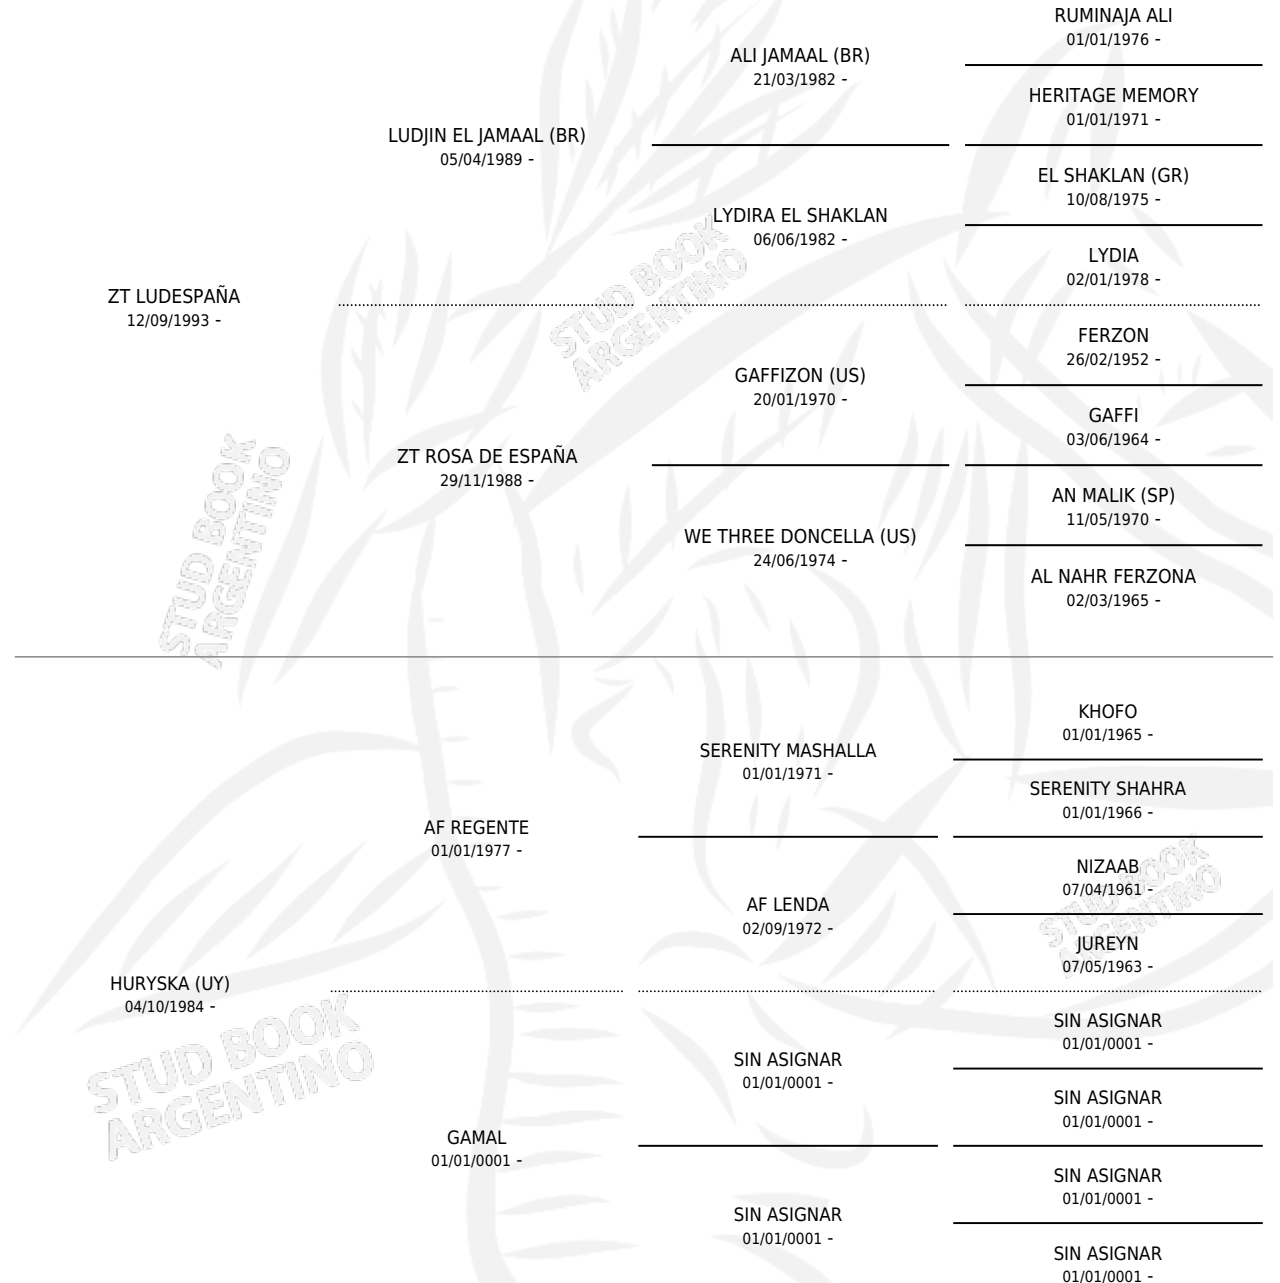

DJ LUIGI

por ZT LUDESPAÑA y HURYSKA (UY) por AF REGENTE

Argentina · Macho · Zaino · AP · 01/11/1997
Familia · Volumen 36

ESTADO

TIPIFICACIÓN SANGUÍNEA	X
TIPIFICACIÓN POR ADN	X
PASAPORTE	X
IDENTIFICACIÓN POR MICROCHIP	X
REPRODUCTOR	X

Lugar de nacimiento: Don Jorge

Criador: Sin dato

PEDIGREE

DJ LUIGI

Datos oficiales del Stud Book Argentino

Documento generado el 10/05/2026

studbook.org.ar