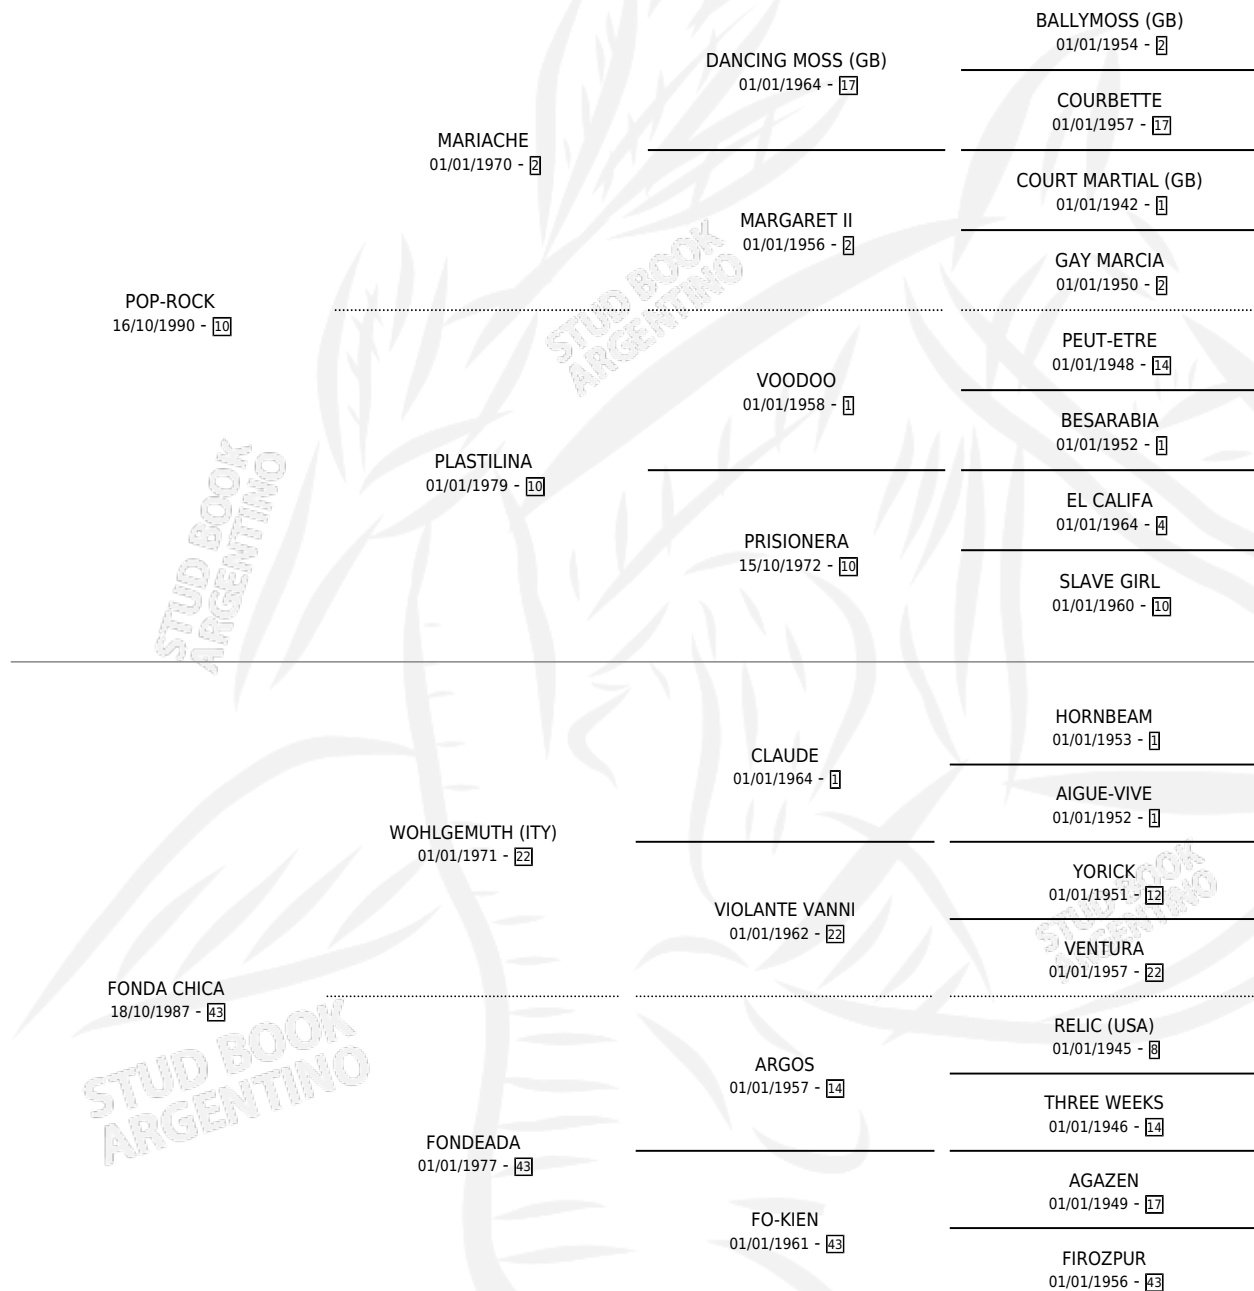

FOLK ROCK

por POP-ROCK y FONDA CHICA por WOHLGEMUTH (ITY)

Argentina · Macho · Alazan · SP · 16/11/1997
Familia 43 · Volumen 36

ESTADO

TIPIFICACIÓN SANGUÍNEA	✓
TIPIFICACIÓN POR ADN	X
PASAPORTE	X
IDENTIFICACIÓN POR MICROCHIP	X
REPRODUCTOR	X

Lugar de nacimiento: Santo Stefano

Criador: Sin dato

PEDIGREE

CAMPAÑA

Solo carreras oficiales de Argentina

POR EDAD

EDAD	CC	1°	2°	3°	4°	5°	NP	CLC	CLG	CLCG1	CLGG1	IMPORTE	GANANCIA / CC
3 AÑOS	4	0	1	1	0	1	1	3	0	0	0	\$700	\$175
4 AÑOS	1	0	0	0	0	0	1	0	0	0	0	\$0	\$0
TOTALES	5	0	1	1	0	1	2	3	0	0	0	\$700	\$140
%		0.0%	20.0%	20.0%	0.0%	20.0%	40.0%	60.0%	0.0%	0.0%	0.0%		

Placés en Rosario en 5 carreras disputadas, 3ro Jockey Club (C).

POR DISTANCIA

HIPODROMO	CC	1°	2°	3°	4°	5°	NP	CLC	CLG	CLCG1	CLGG1	IMPORTE
PALERMO	2	0	0	0	0	0	2	1	0	0	0	\$0
1400 MTS	1	0	0	0	0	0	1	0	0	0	0	\$0
1800 MTS	1	0	0	0	0	0	1	1	0	0	0	\$0
ROSARIO	3	0	1	1	0	1	0	0	0	0	0	\$700
2000 MTS	1	0	0	1	0	0	0	0	0	0	0	\$300
1200 MTS	1	0	1	0	0	0	0	0	0	0	0	\$400
1600 MTS	1	0	0	0	0	1	0	0	0	0	0	\$0