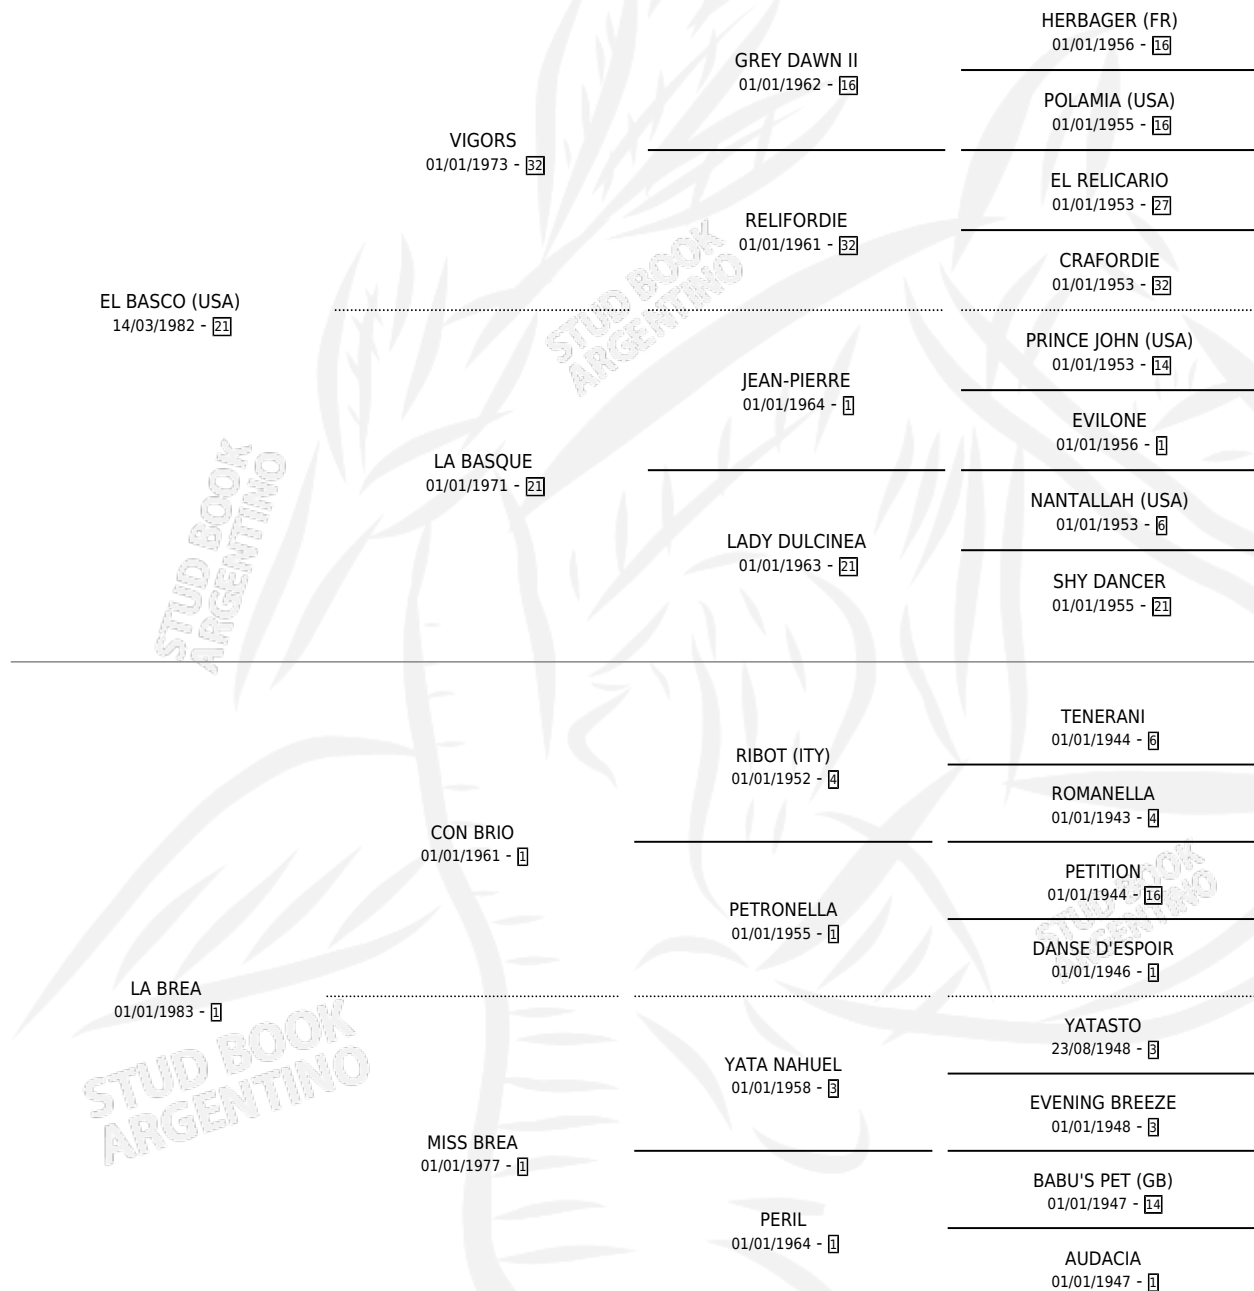

RAXO

por **EL BASCO (USA)** y **LA BREA** por **CON BRIO**

Argentina · Macho · Alazan Tostado · SP · 26/10/1997
Familia 1-o · Volumen 36

ESTADO

TIPIFICACIÓN SANGUÍNEA	✓
TIPIFICACIÓN POR ADN	X
PASAPORTE	X
IDENTIFICACIÓN POR MICROCHIP	X
REPRODUCTOR	X

Lugar de nacimiento: Rincon de Luna
Criador: Costa Azul Marplatense S.A.

PEDIGREE