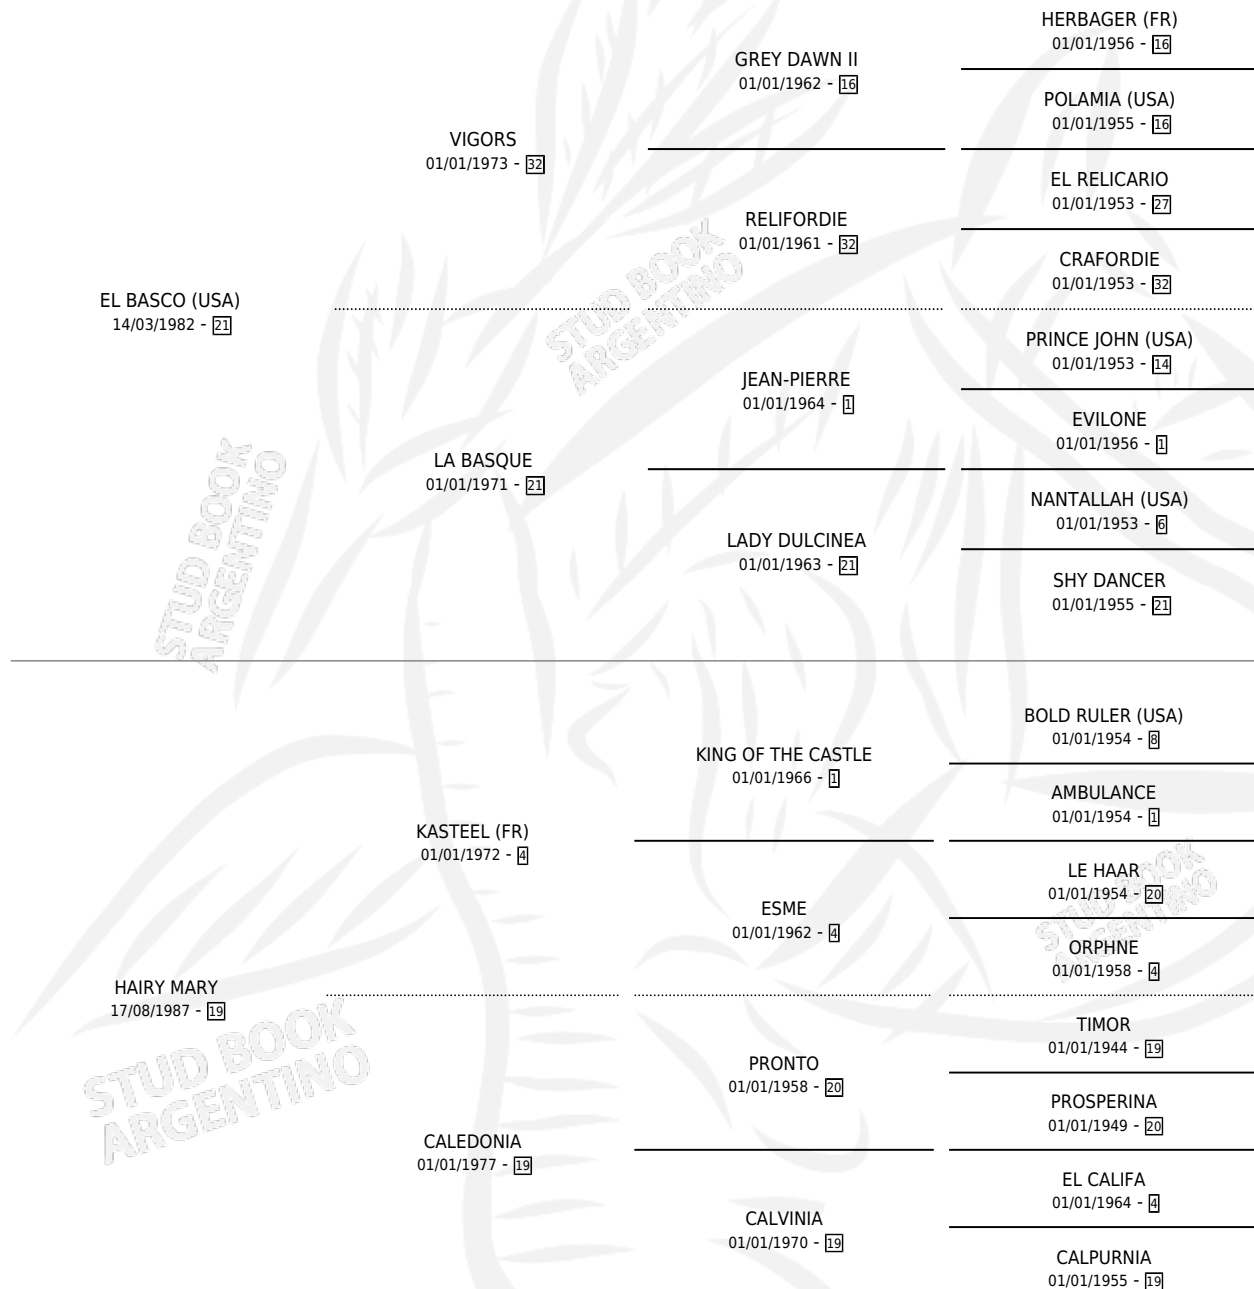

LADY AMHERST

por **EL BASCO (USA)** y **HAIRY MARY** por **KASTEEL (FR)**

Argentina · Hembra · Zaino Doradillo · SP · 28/10/1997
Familia 19-c · Volumen 36

ESTADO

TIPIFICACIÓN SANGUÍNEA	✓
TIPIFICACIÓN POR ADN	✓
PASAPORTE	X
IDENTIFICACIÓN POR MICROCHIP	X
REPRODUCTOR	✓

Lugar de nacimiento: Rincon de Luna
Criador: Costa Azul Marplatense S.A.

~

HIJOS

	MACHOS	HEMBRAS
10 NACIERON	5	5
4 CORRIERON	2	2
4 GANARON	2	2
0 GANADORES CL	0 GANADORES GR	0 GANADORES G1

PEDIGREE

S

cimientos 10 / Efectividad 62.50%