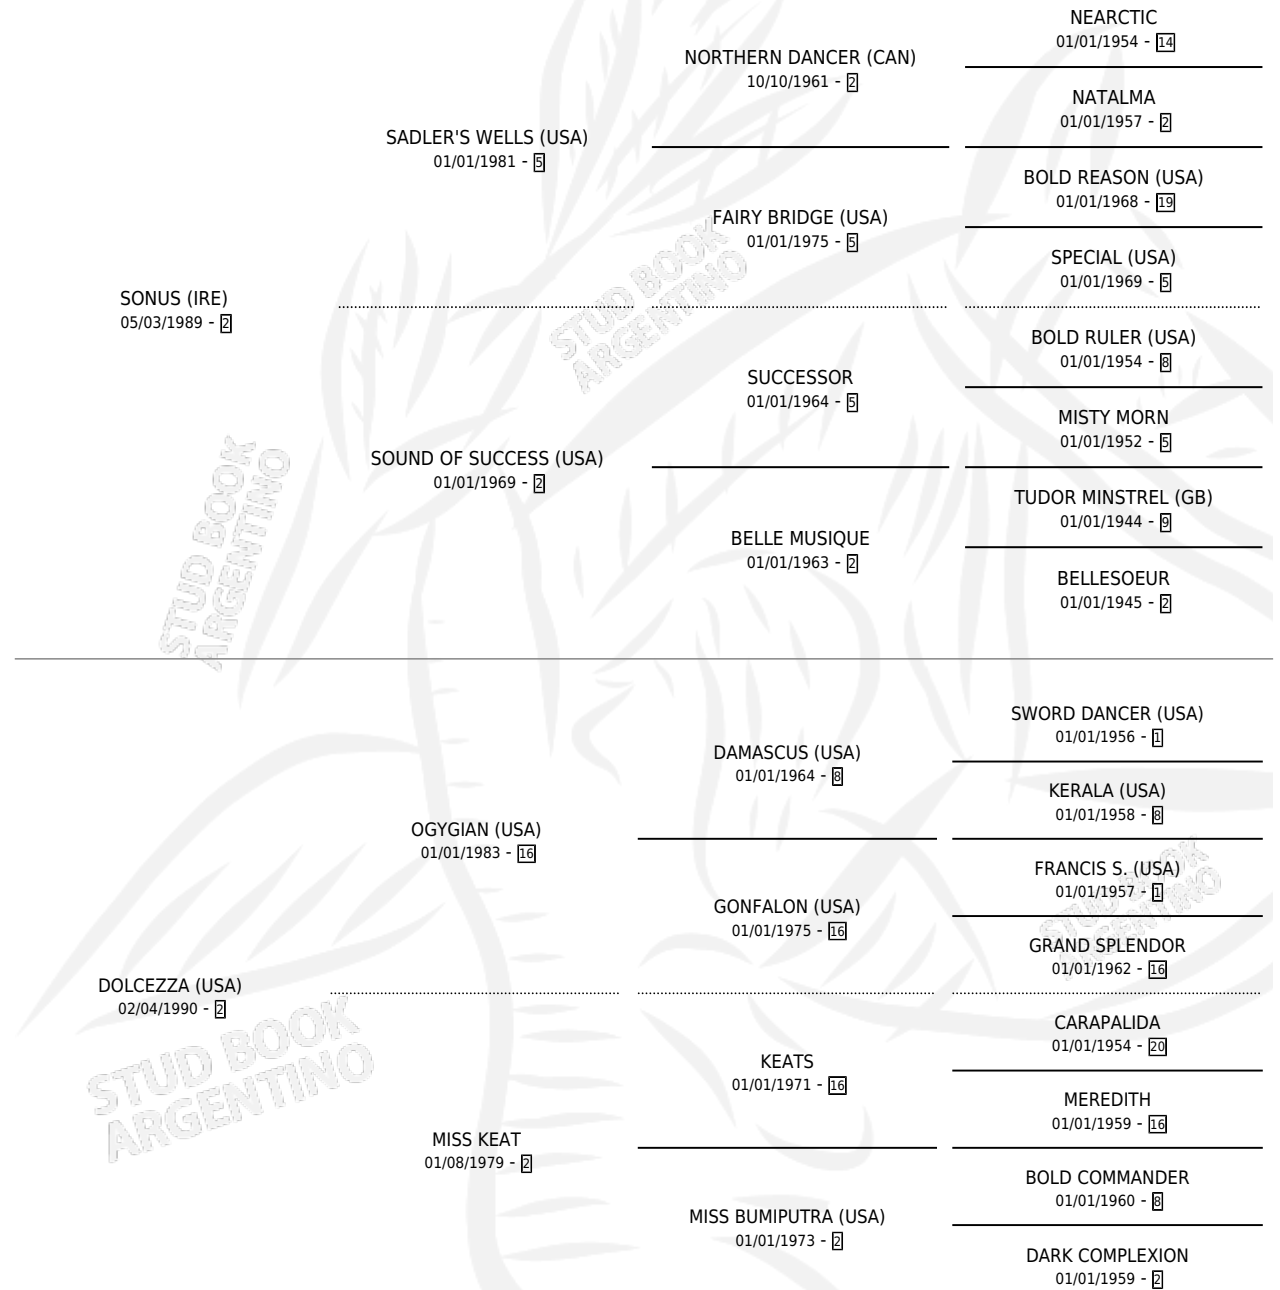

DORAVANTE

por **SONUS (IRE)** y **DOLCEZZA (USA)** por **OGYGIAN (USA)**

Argentina · Hembra · Zaino · SP · 13/11/1997
Familia 2-f · Volumen 36

ESTADO

TIPIFICACIÓN SANGUÍNEA	✓
TIPIFICACIÓN POR ADN	X
PASAPORTE	X
IDENTIFICACIÓN POR MICROCHIP	X
REPRODUCTOR	✓

Lugar de nacimiento: Santa Maria De Araras

Criador: Santa Maria De Araras

PEDIGREE

EXPORTACIÓN / IMPORTACIÓN

FECHA	MOVIMIENTO	PAÍS
24/06/2002	EXPORTADO	CHILE

~

SERVICIOS

Servicios **2** / Nacimientos **0** / Efectividad **0.00%**

PADRILLO	PRODUCTO	CRIADOR	1ER SERVICIO	ÚLTIMO SERVICIO
SEKARI (GB)	∅		12/08/2001	12/08/2001
LODE (USA)	∅		14/11/2000	14/11/2000

DORAVANTE

Datos oficiales del Stud Book Argentino

Documento generado el 09/05/2026