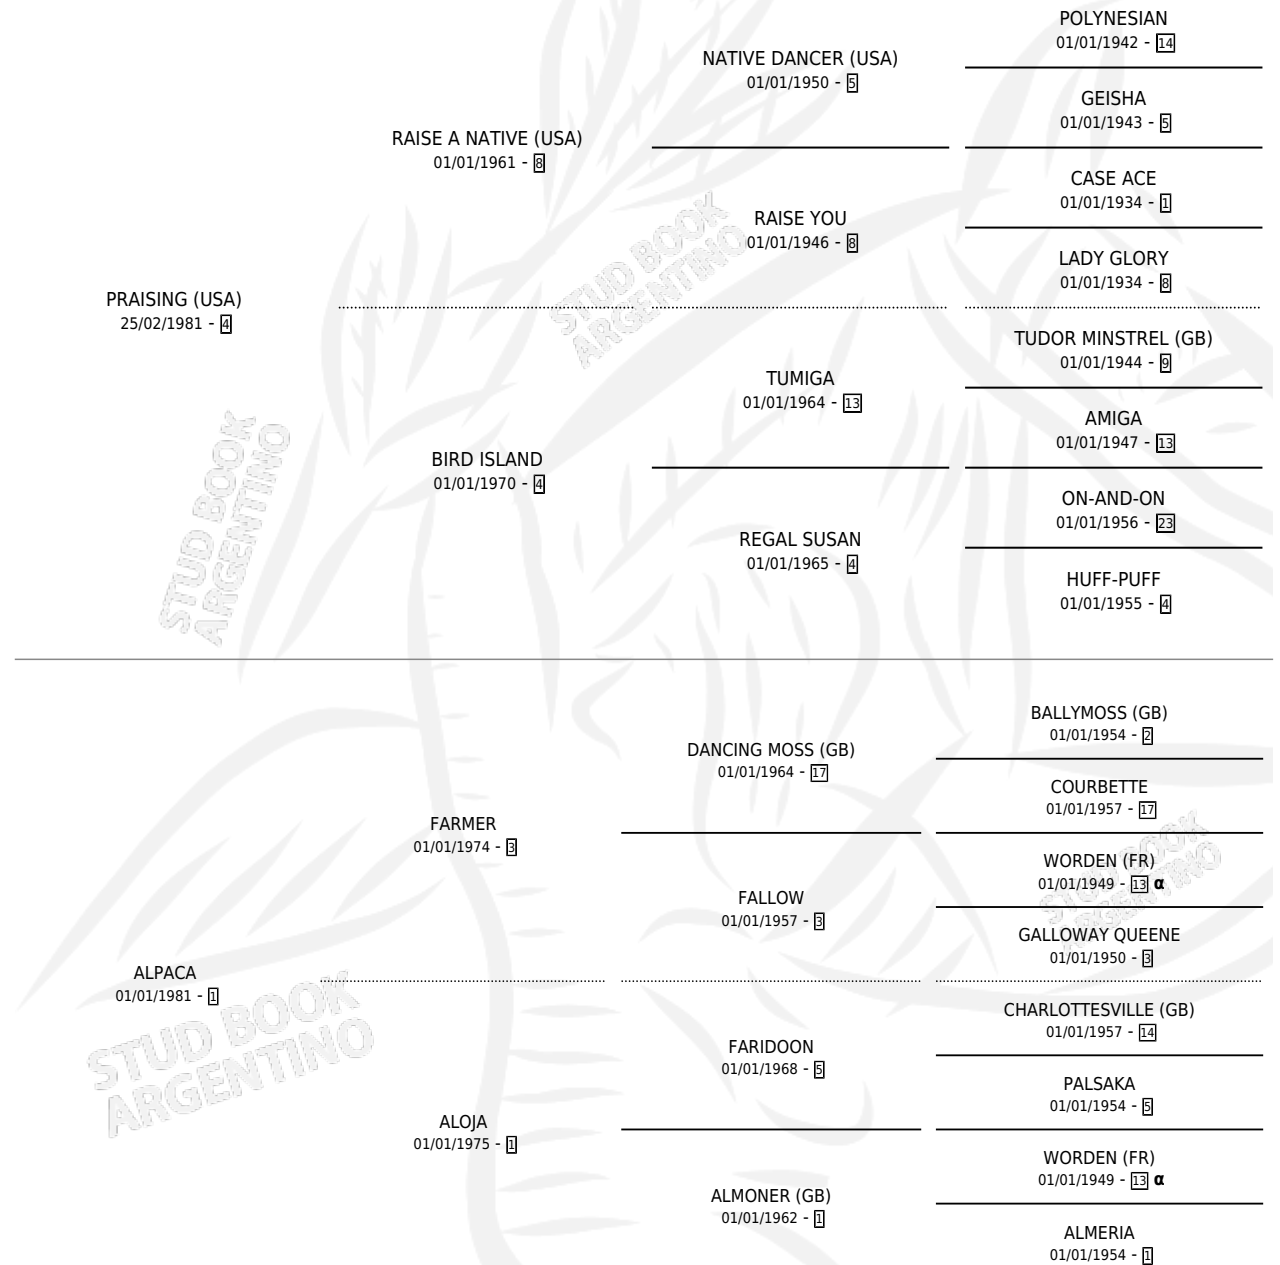

ALGAÑARAZ

por **PRAISING (USA)** y **ALPACA por FARMER**

Argentina · Macho · Tordillo · SP · 01/11/1997
Familia 1-m · Volumen 36

ESTADO

TIPIFICACIÓN SANGUÍNEA	✓
TIPIFICACIÓN POR ADN	X
PASAPORTE	X
IDENTIFICACIÓN POR MICROCHIP	X
REPRODUCTOR	X

Lugar de nacimiento: Catorce de Julio

Criador: El Nocturno

PEDIGREE

INBREEDING : α

ALGAÑARAZ

Datos oficiales del Stud Book Argentino

Documento generado el 09/05/2026

studbook.org.ar