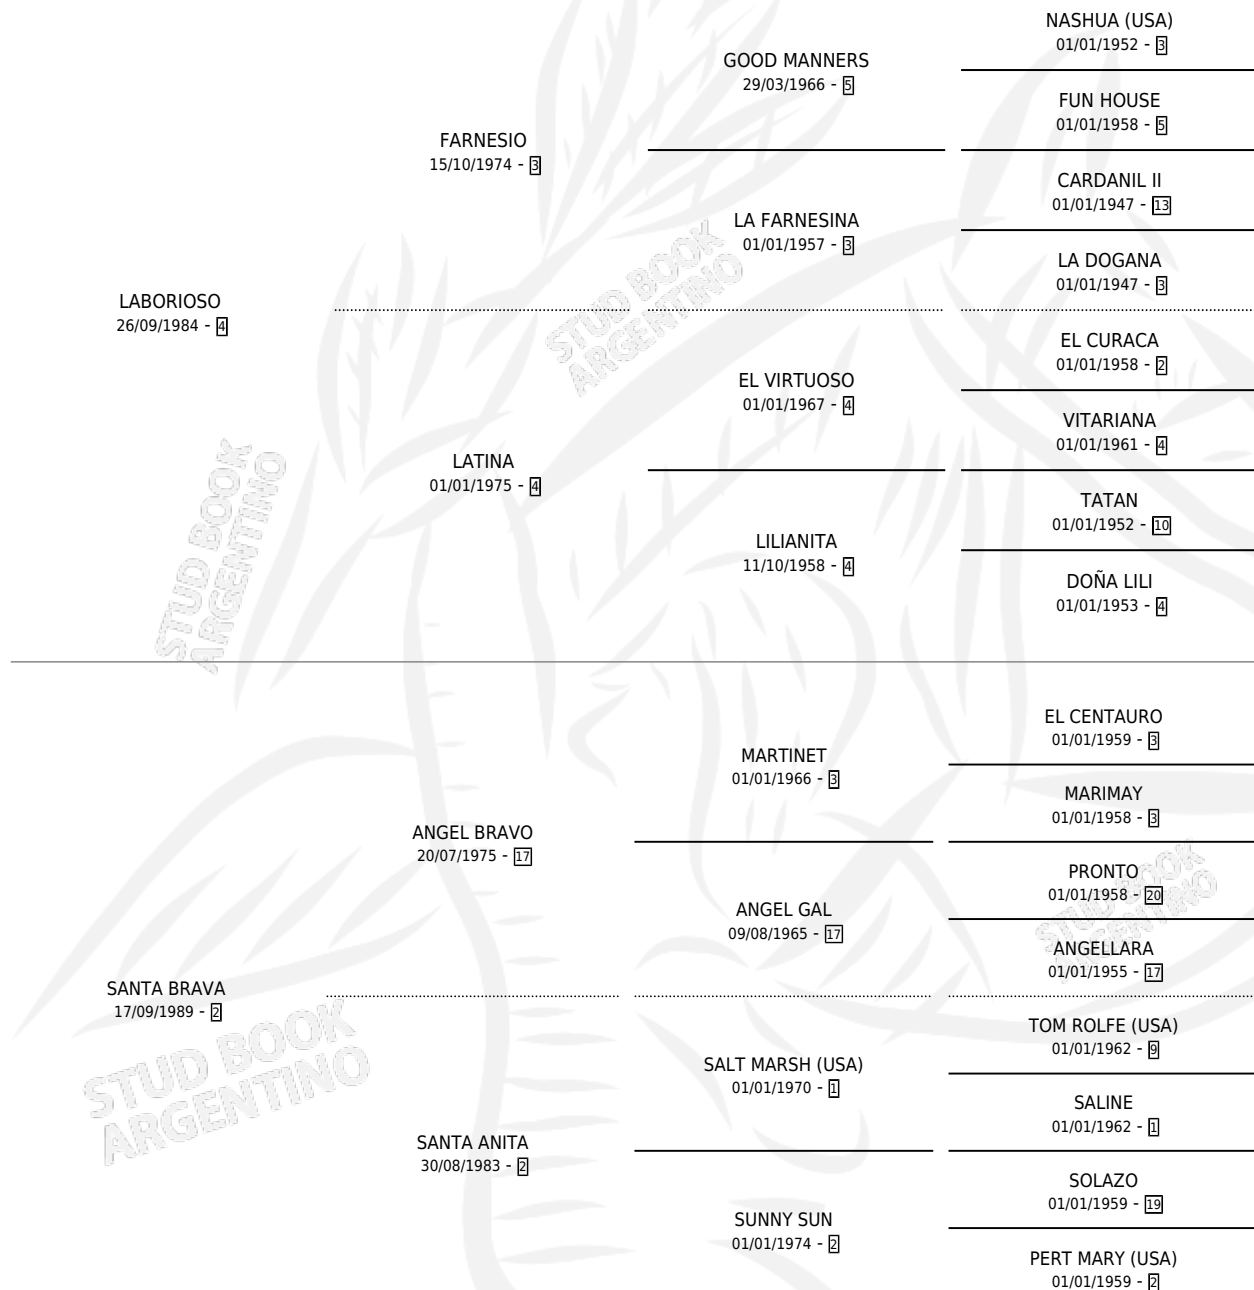

LA SANTERA

por **LABORIOSO** y **SANTA BRAVA** por **ANGEL BRAVO**

Argentina · Hembra · Alazan Tostado · SP · 30/10/1997
Familia 2-f · Volumen 36

ESTADO

TIPIFICACIÓN SANGUÍNEA	✓
TIPIFICACIÓN POR ADN	✓
PASAPORTE	X
IDENTIFICACIÓN POR MICROCHIP	X
REPRODUCTOR	✓

Lugar de nacimiento: Zoraida

Criador: Zoraida

~

HIJOS

	MACHOS	HEMBRAS
3 NACIERON	1	2
1 CORRIERON	0	1

SIN ACTUACIONES

PEDIGREE