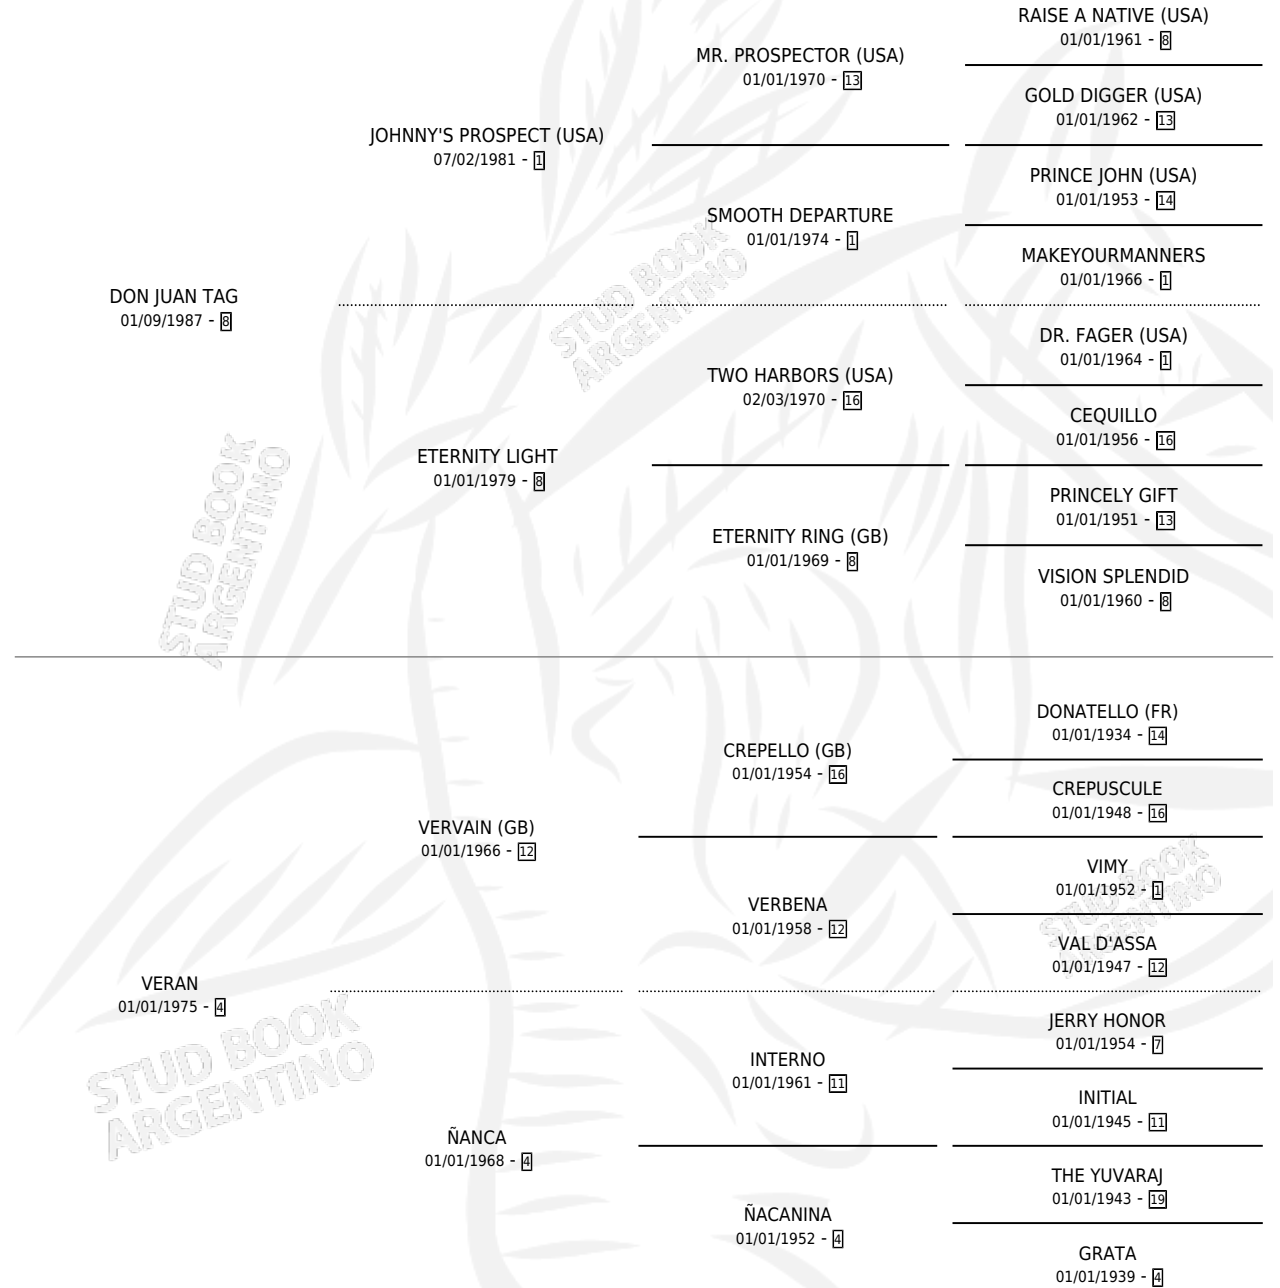

JUAN VERITO

por DON JUAN TAG y VERAN por VERVAIN (GB)

Argentina · Macho · Alazan · SP · 03/11/1997
Familia 4-i · Volumen 36

ESTADO

TIPIFICACIÓN SANGUÍNEA	✓
TIPIFICACIÓN POR ADN	X
PASAPORTE	X
IDENTIFICACIÓN POR MICROCHIP	X
REPRODUCTOR	X

Lugar de nacimiento: Los Castaños

Criador: Sin dato

PEDIGREE