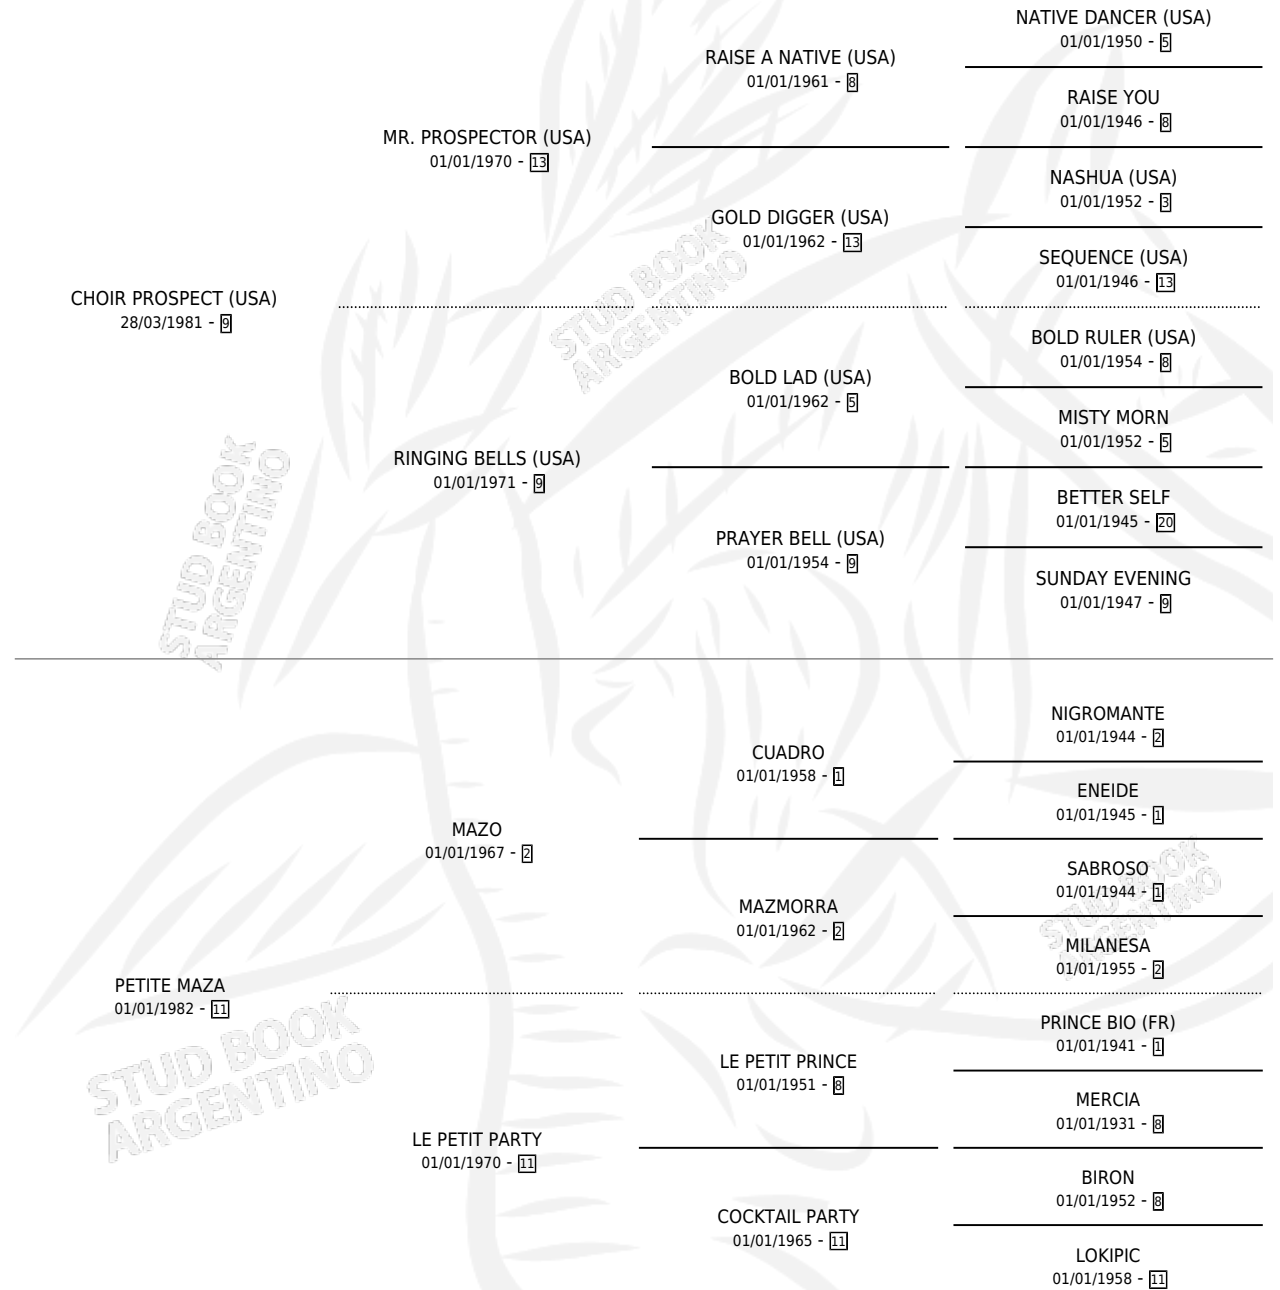

DINA MARIA

por **CHOIR PROSPECT (USA)** y **PETITE MAZA** por **MAZO**

Argentina · Hembra · Zaino Doradillo · SP · 25/10/1997
Familia 11-c · Volumen 36

ESTADO

TIPIFICACIÓN SANGUÍNEA	✓
TIPIFICACIÓN POR ADN	X
PASAPORTE	X
IDENTIFICACIÓN POR MICROCHIP	X
REPRODUCTOR	✓

Lugar de nacimiento: Vencedor

Criador: Don Leopoldo

PEDIGREE

CAMPAÑA

Solo carreras oficiales de Argentina

POR EDAD

EDAD	CC	1°	2°	3°	4°	5°	NP	CLC	CLG	CLCG1	CLGG1	IMPORTE	GANANCIA / CC
5 AÑOS	2	0	0	0	0	0	2	0	0	0	0	\$0	\$0
TOTALES	2	0	0	0	0	0	2	0	0	0	0	\$0	\$0
%		0.0%	0.0%	0.0%	0.0%	0.0%	100%	0.0%	0.0%	0.0%	0.0%		