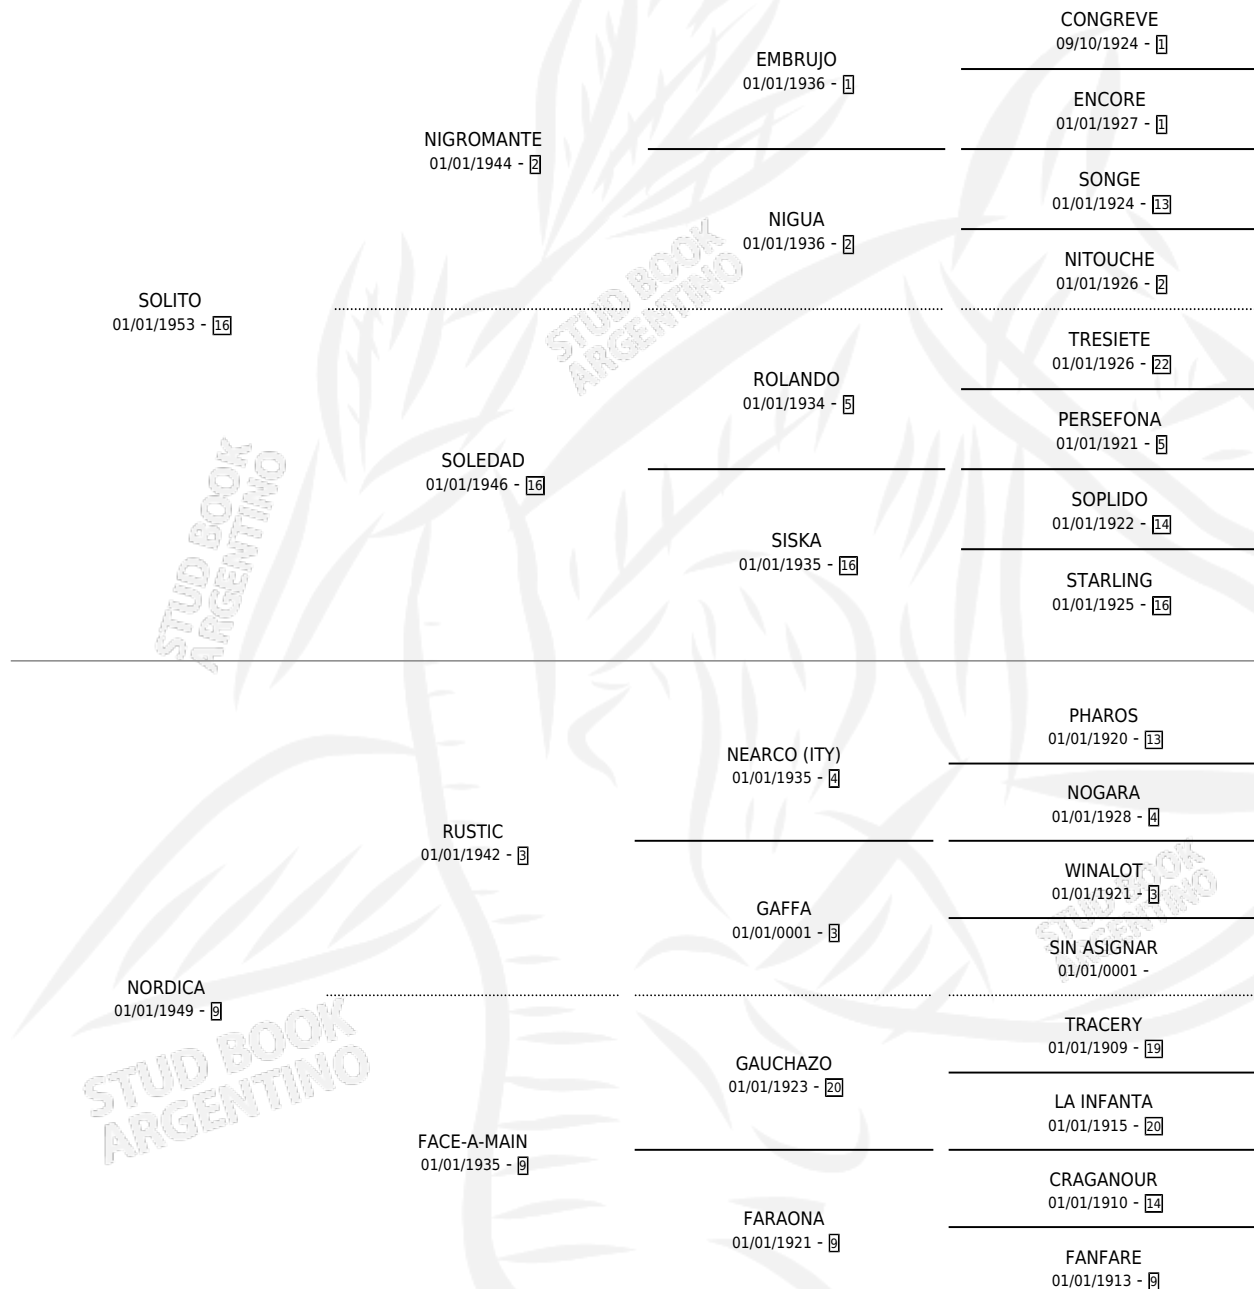

ELLY

por SOLITO y NORDICA por RUSTIC

Argentina · Hembra · Zaino Colorado · SP · 01/01/1961
Familia 9-g · Volumen 24

ESTADO

TIPIFICACIÓN SANGUÍNEA	X
TIPIFICACIÓN POR ADN	X
PASAPORTE	X
IDENTIFICACIÓN POR MICROCHIP	X
REPRODUCTOR	✓

Lugar de nacimiento: Campo particular

Criador: Sin dato

~

HIJOS

	MACHOS	HEMBRAS
4 NACIERON	1	3
2 CORRIERON	1	1
2 GANARON	1	1
0 GANADORES CL	0 GANADORES GR	0 GANADORES G1

PEDIGREE

S

mientos **0** / Efectividad **0.00%**

PADRILLO

PRODUCTO

CRIADOR

1ER SERVICIO

ÚLTIMO SERVICIO

JURASTE

∅

ELLY