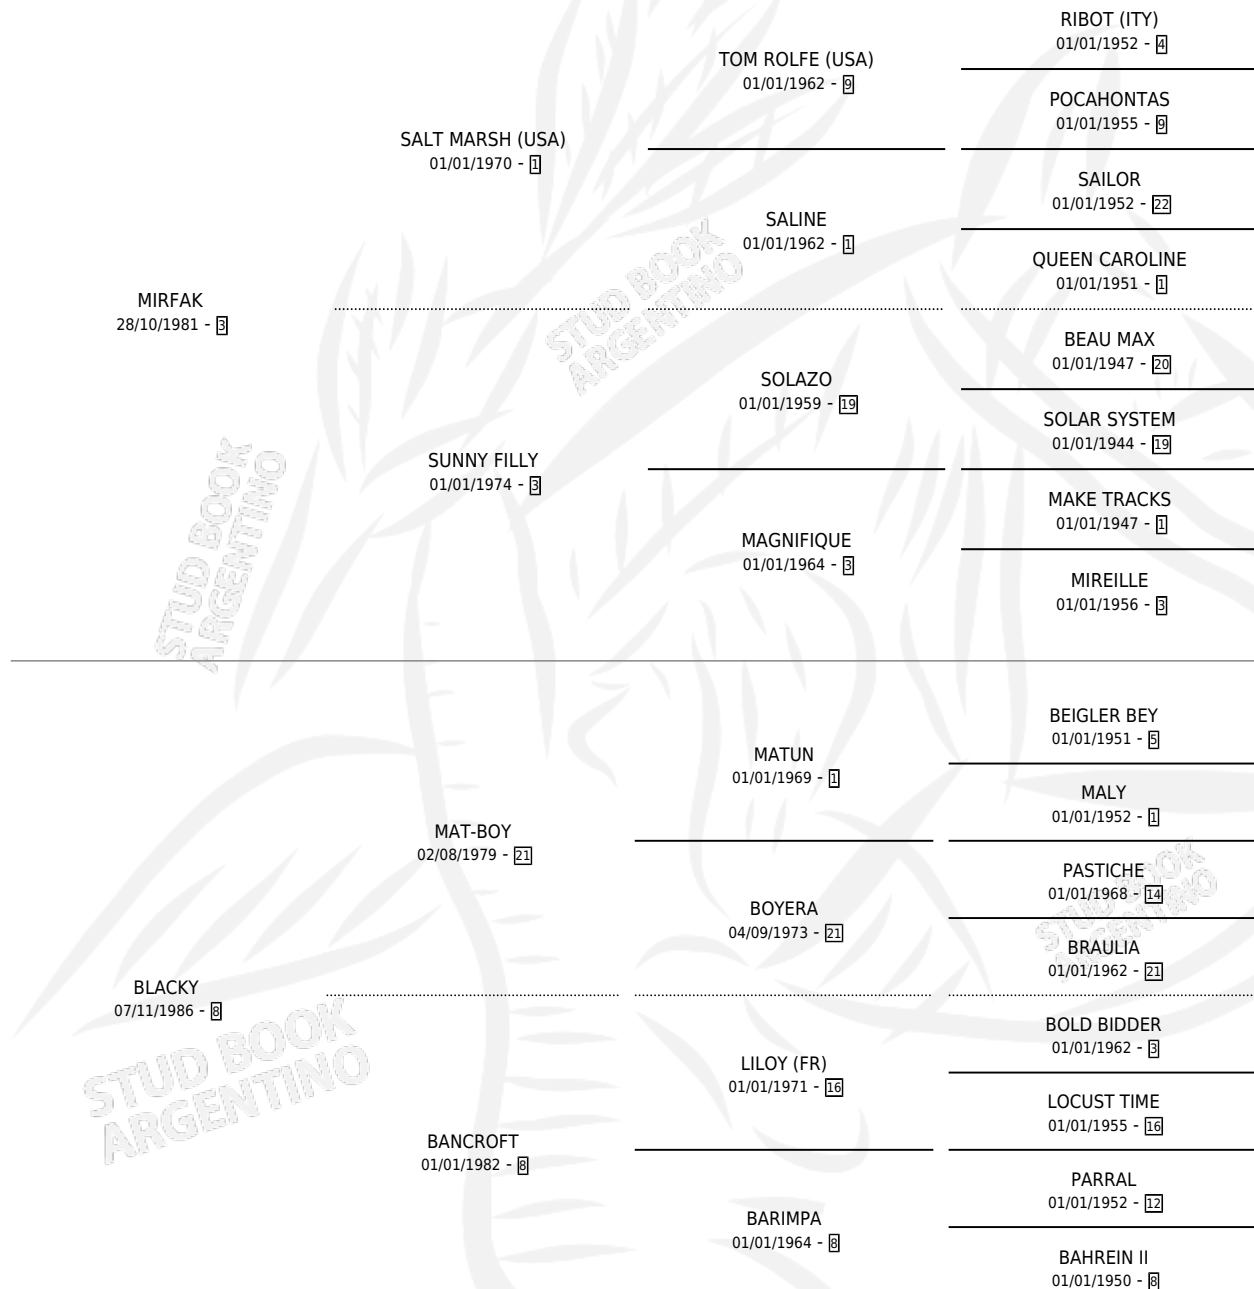

Lugar de nacimiento: Maqui Nehuen

Criador: Maqui Nehuen

~

HIJOS

	MACHOS	HEMBRAS
2 NACIERON	1	1
SIN ACTUACIONES		

PEDIGREE

CAMPAÑA

Solo carreras oficiales de Argentina