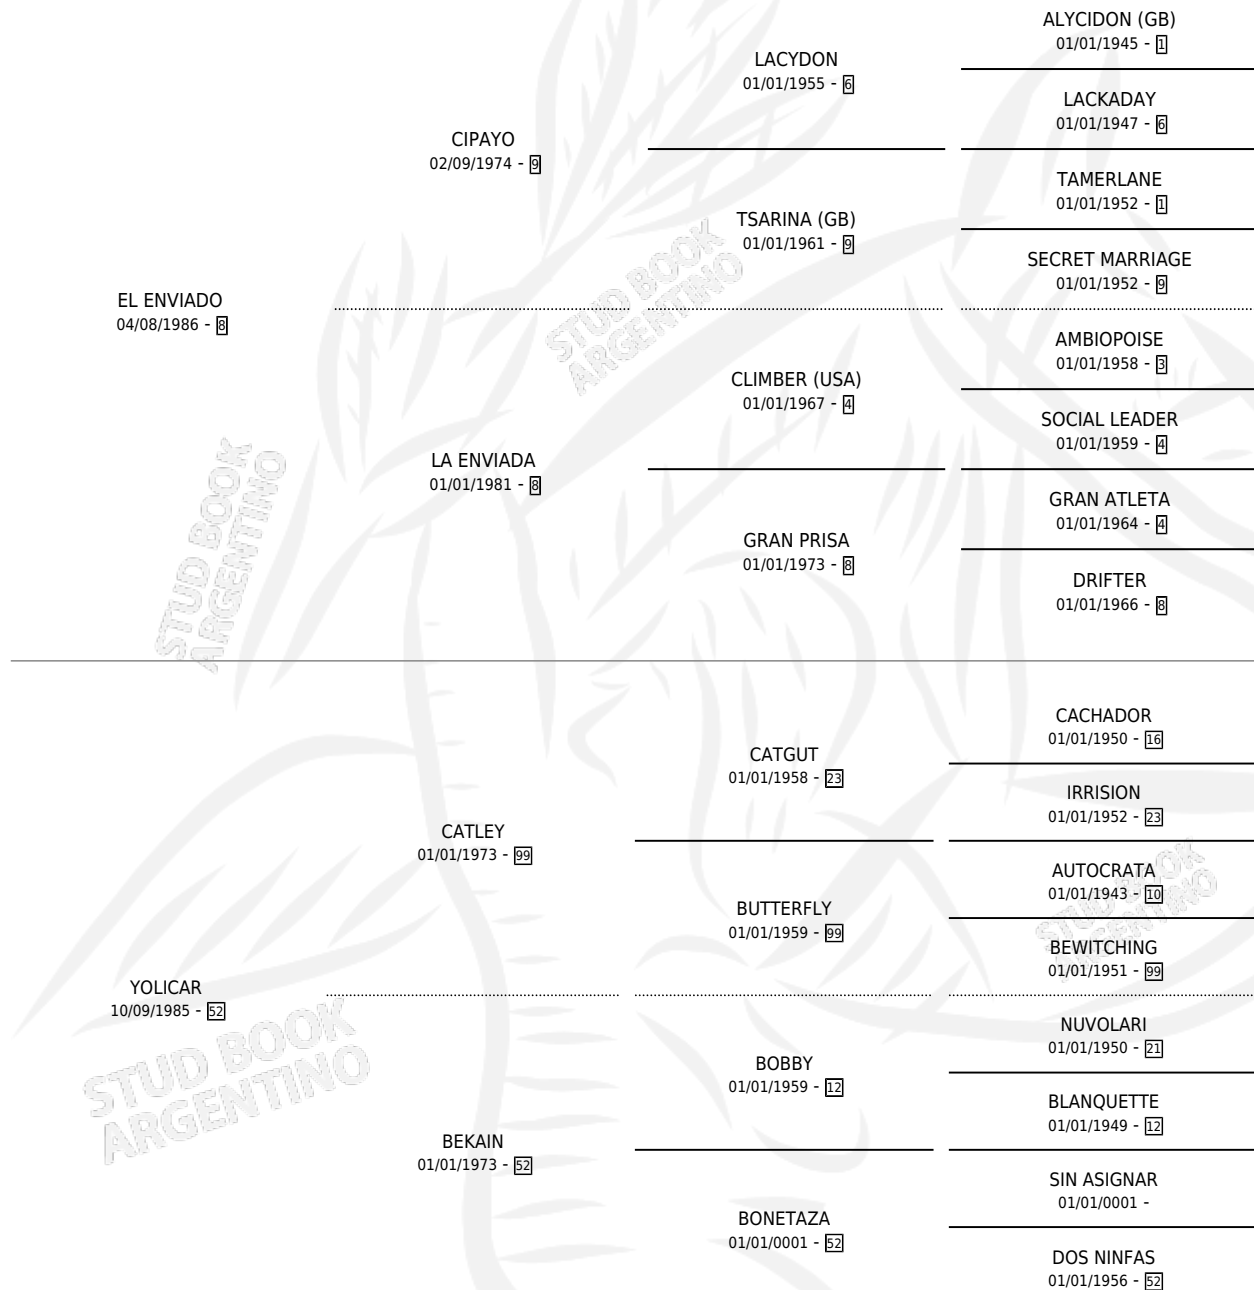

Lugar de nacimiento: La Mayora

Criador: Sin dato

~

HIJOS

	MACHOS	HEMBRAS
3 NACIERON	1	2
1 CORRIERON	1	0

SIN ACTUACIONES

PEDIGREE

CAMPAÑA

Solo carreras oficiales de Argentina

POR EDAD

EDAD	CC	1°	2°	3°	4°	5°	NP	CLC	CLG	CLCG1	CLGG1	IMPORTE	GANANCIA / CC
5 AÑOS	4	0	0	1	1	0	2	0	0	0	0	\$551	\$138
TOTALES	4	0	0	1	1	0	2	0	0	0	0	\$551	\$138
%		0.0%	0.0%	25.0%	25.0%	0.0%	50.0%	0.0%	0.0%	0.0%	0.0%		