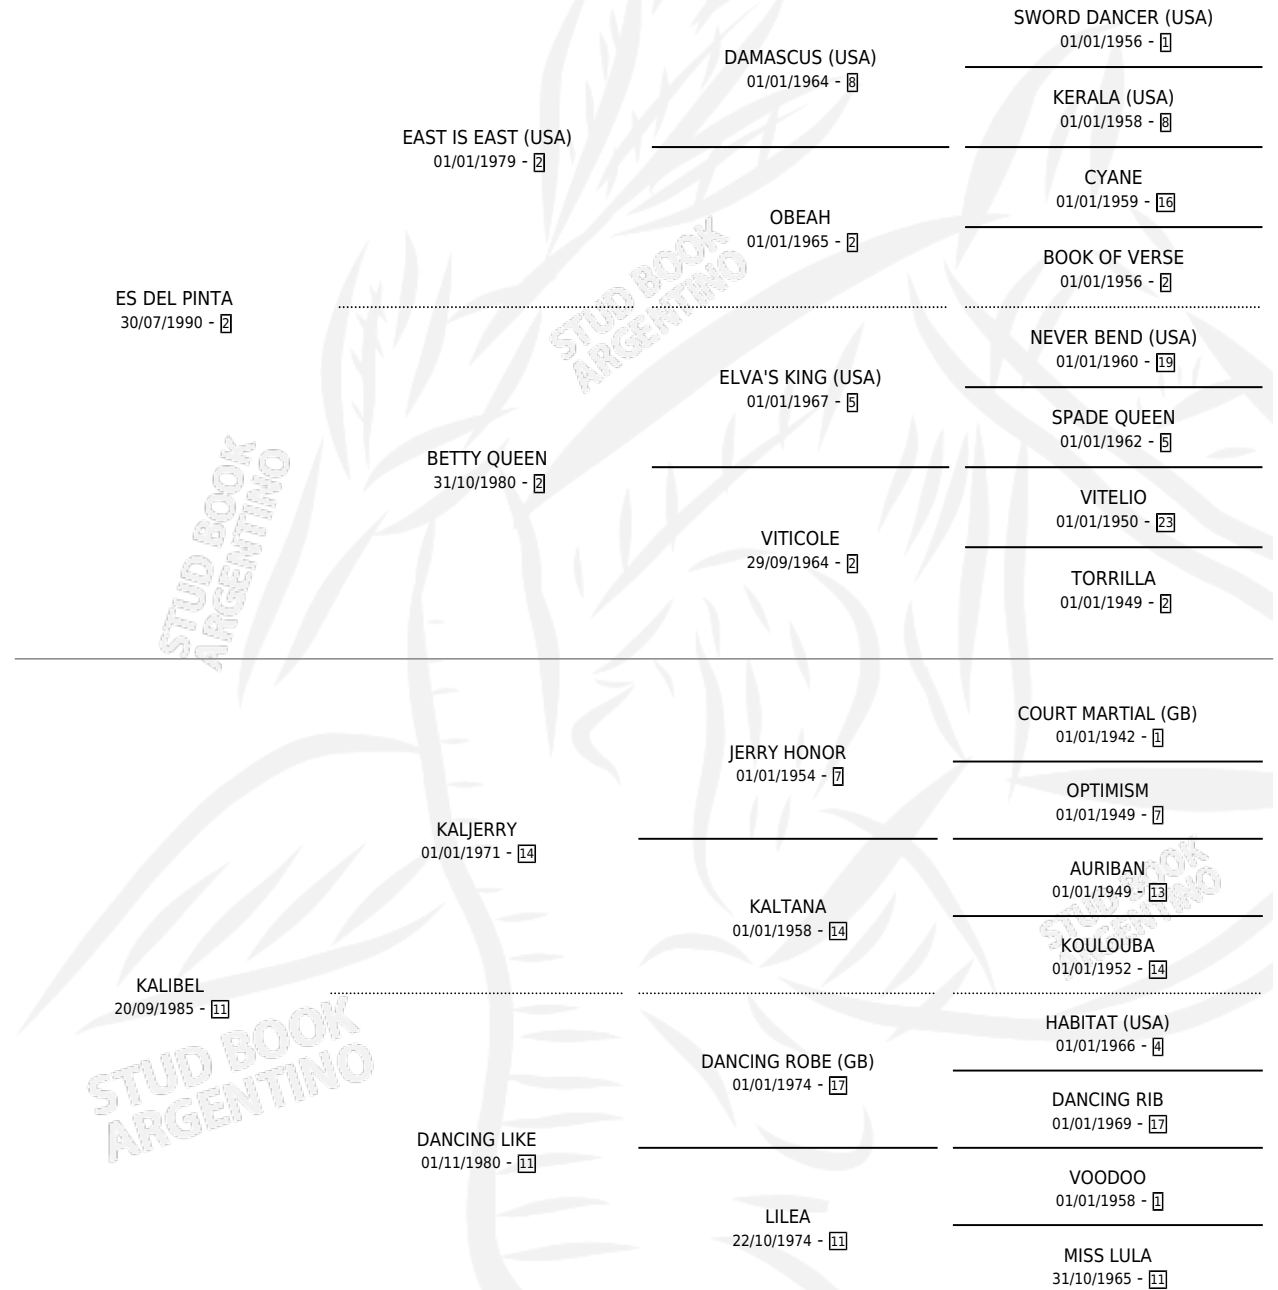

QUE PINTURITA

por ES DEL PINTA y KALIBEL por KALJERRY

Argentina · Hembra · Zaino · SP · 09/11/1997
Familia 11-d · Volumen 36

ESTADO

TIPIFICACIÓN SANGUÍNEA	X
TIPIFICACIÓN POR ADN	X
PASAPORTE	X
IDENTIFICACIÓN POR MICROCHIP	X
REPRODUCTOR	X

Lugar de nacimiento: Quehue

Criador: Sin dato

PEDIGREE

QUE PINTURITA

Datos oficiales del Stud Book Argentino

Documento generado el 10/05/2026

studbook.org.ar