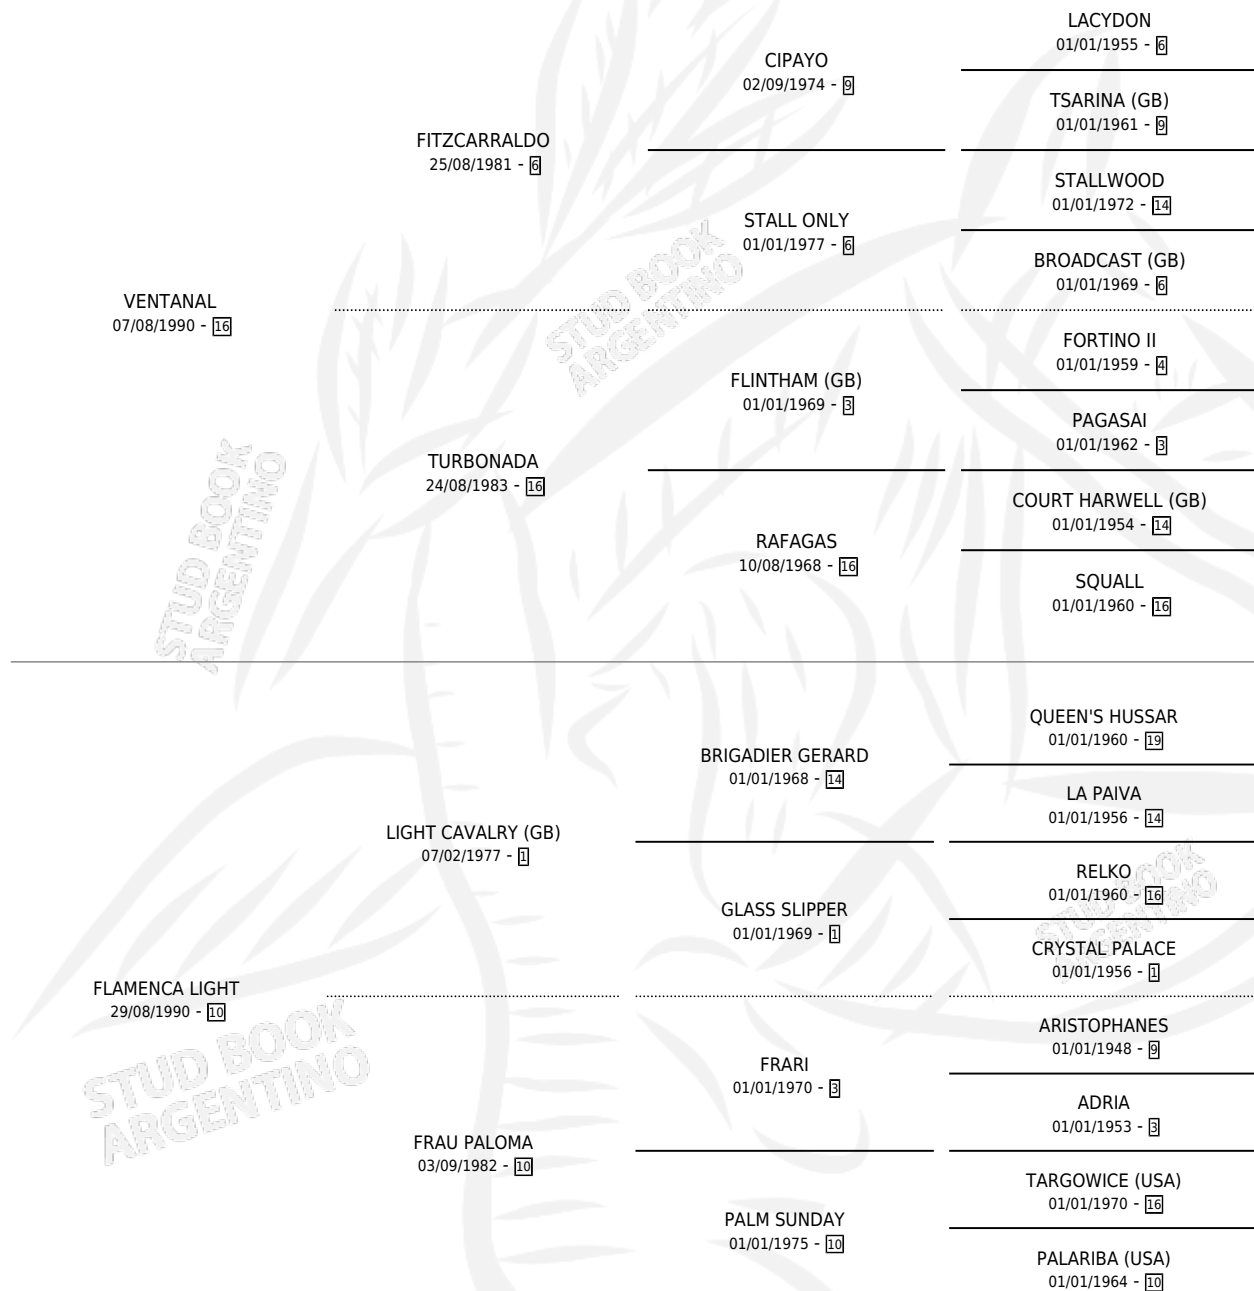

VENIDO

por VENTANAL y FLAMENCA LIGHT por LIGHT CAVALRY (GB)

Argentina · Macho · Zaino · SP · 09/11/1997
Familia 10-b · Volumen 36

ESTADO

TIPIFICACIÓN SANGUÍNEA	X
TIPIFICACIÓN POR ADN	X
PASAPORTE	X
IDENTIFICACIÓN POR MICROCHIP	X
REPRODUCTOR	X

Lugar de nacimiento: San Rafael del Reparo
Criador: Sin dato

PEDIGREE

VENIDO

Datos oficiales del Stud Book Argentino

Documento generado el 03/05/2026

studbook.org.ar