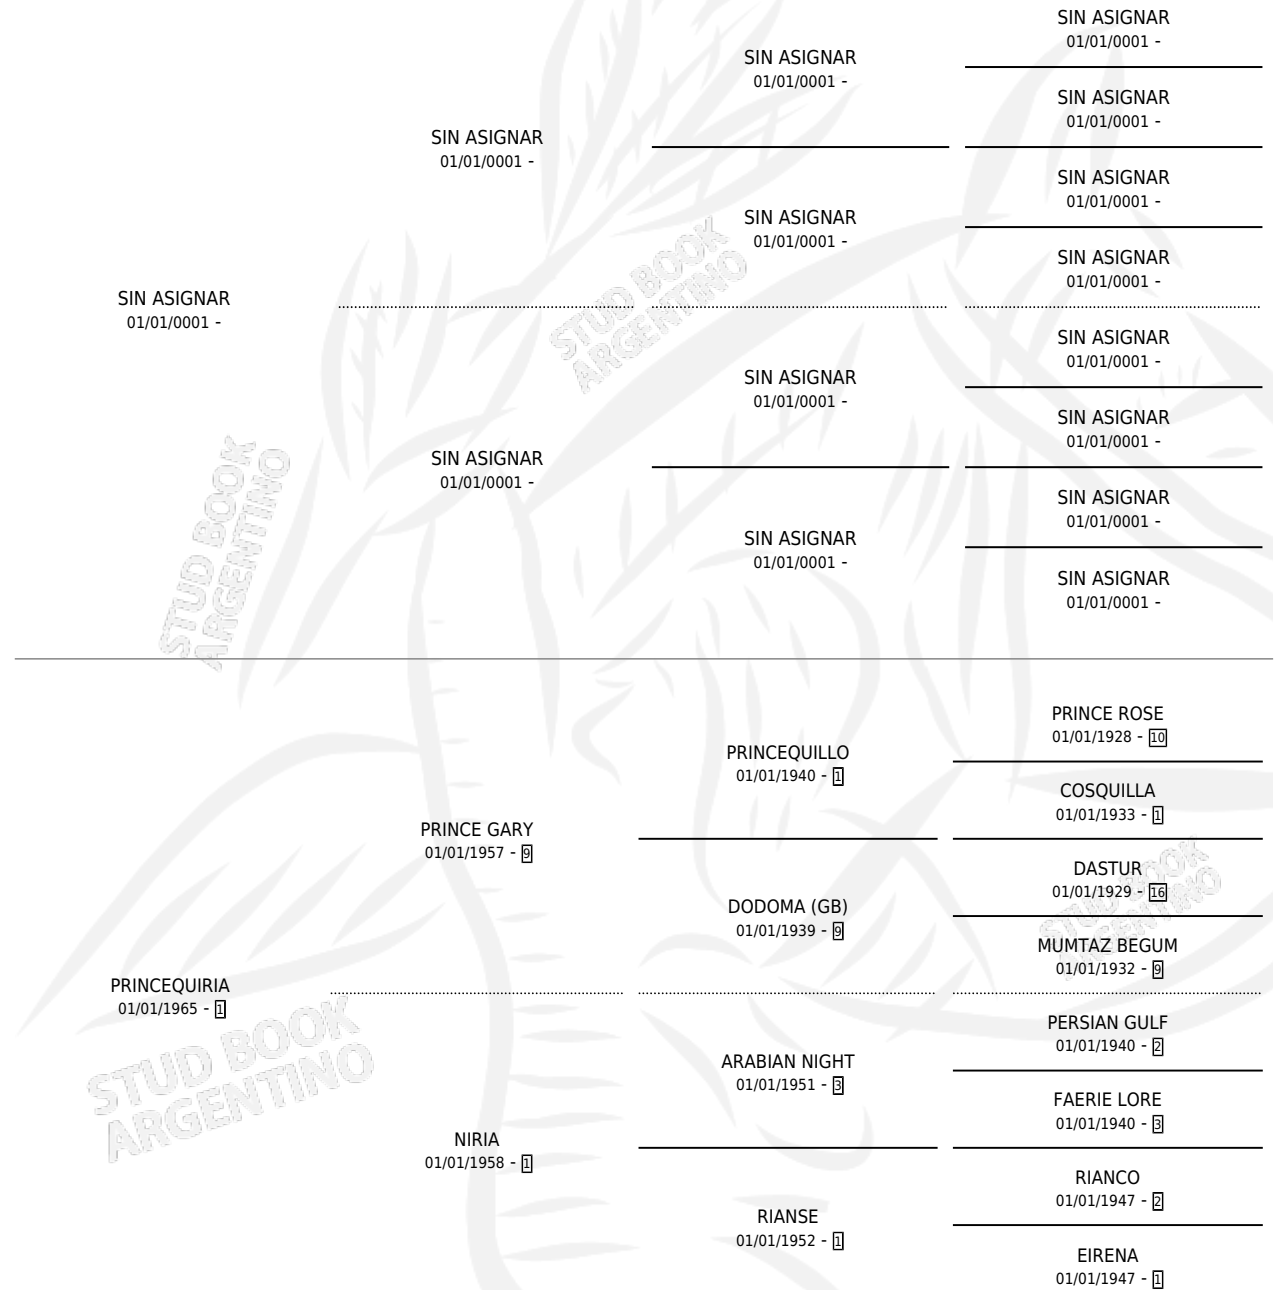

NAVEGANTINA

por SIN ASIGNAR y PRINCEQUIRIA por PRINCE GARY

Argentina · Hembra · Alazan · SP · 01/01/1973
Familia 1-I · Volumen 28

ESTADO

TIPIFICACIÓN SANGUÍNEA	X
TIPIFICACIÓN POR ADN	X
PASAPORTE	X
IDENTIFICACIÓN POR MICROCHIP	X
REPRODUCTOR	X

Lugar de nacimiento: Campo particular

Criador: Sin dato

PEDIGREE

CAMPAÑA

Solo carreras oficiales de Argentina

POR EDAD

EDAD	CC	1°	2°	3°	4°	5°	NP	CLC	CLG	CLCG1	CLGG1	IMPORTE	GANANCIA / CC
4 AÑOS	4	2	2	0	0	0	0	1	0	0	0	\$0	\$0
TOTALES	4	2	2	0	0	0	0	1	0	0	0	\$0	\$0
%		50.0%	50.0%	0.0%	0.0%	0.0%	0.0%	25.0%	0.0%	0.0%	0.0%		