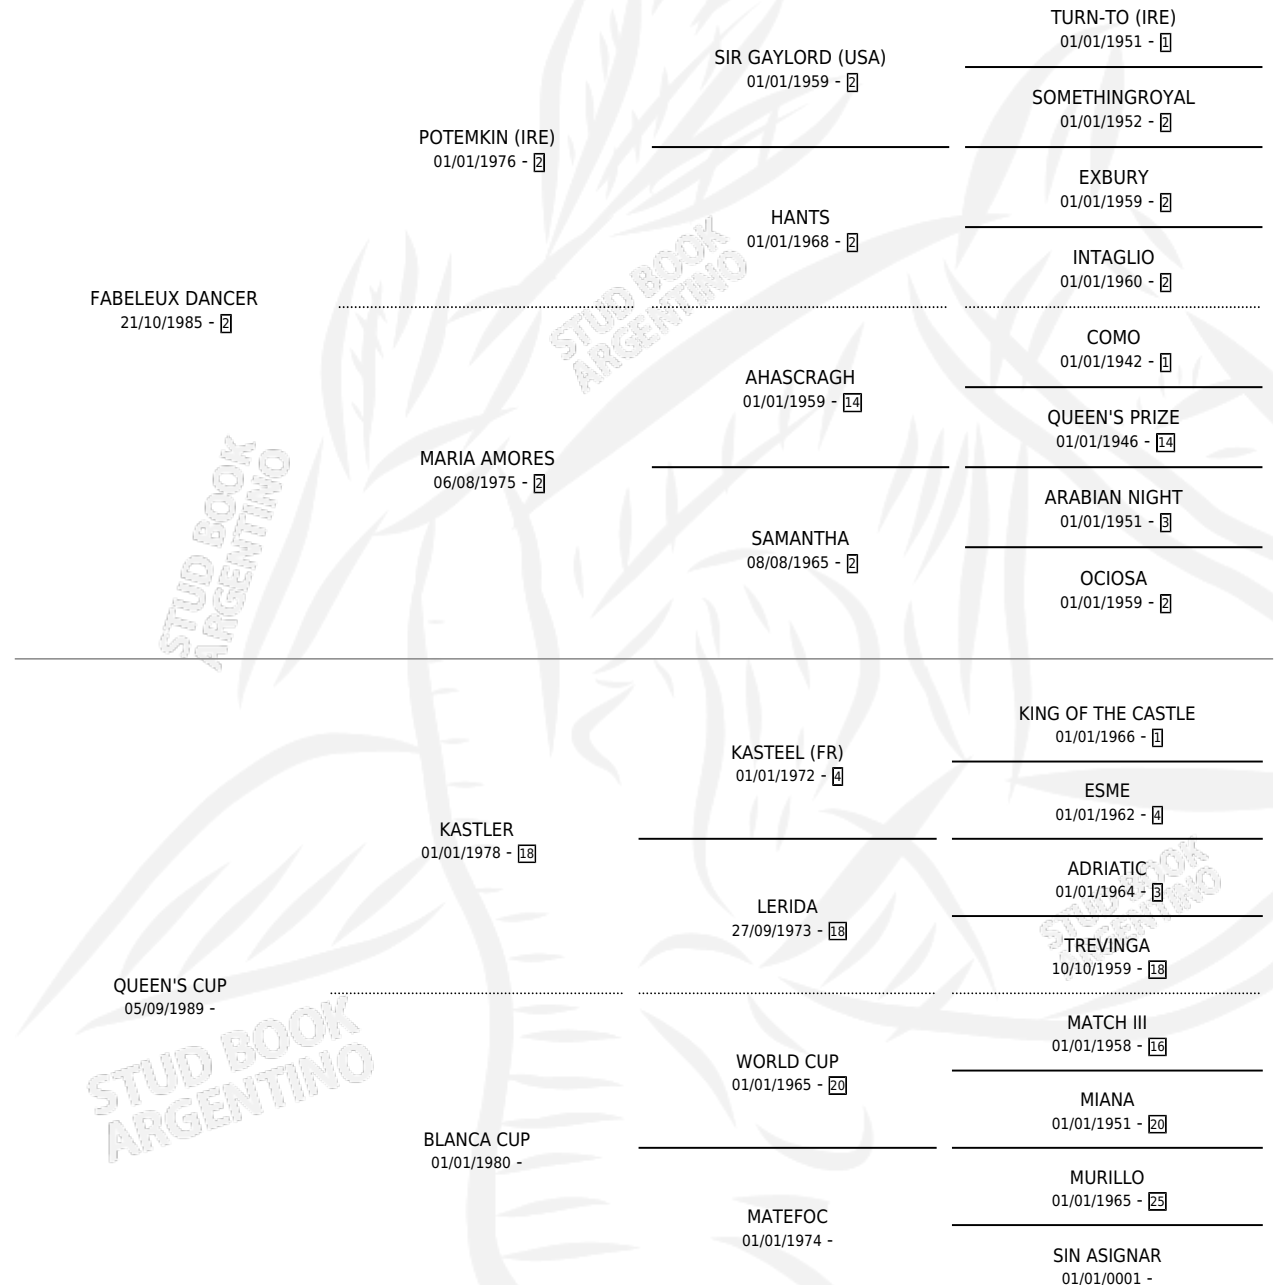

REY DANCER

por FABLEUX DANCER y QUEEN'S CUP por KASTLER

Argentina · Macho · Alazan Tostado · SP · 20/11/1997
Familia · Volumen 36

ESTADO

TIPIFICACIÓN SANGUÍNEA	✓
TIPIFICACIÓN POR ADN	X
PASAPORTE	X
IDENTIFICACIÓN POR MICROCHIP	X
REPRODUCTOR	X

Lugar de nacimiento: Rey a

Criador: Sin dato

PEDIGREE