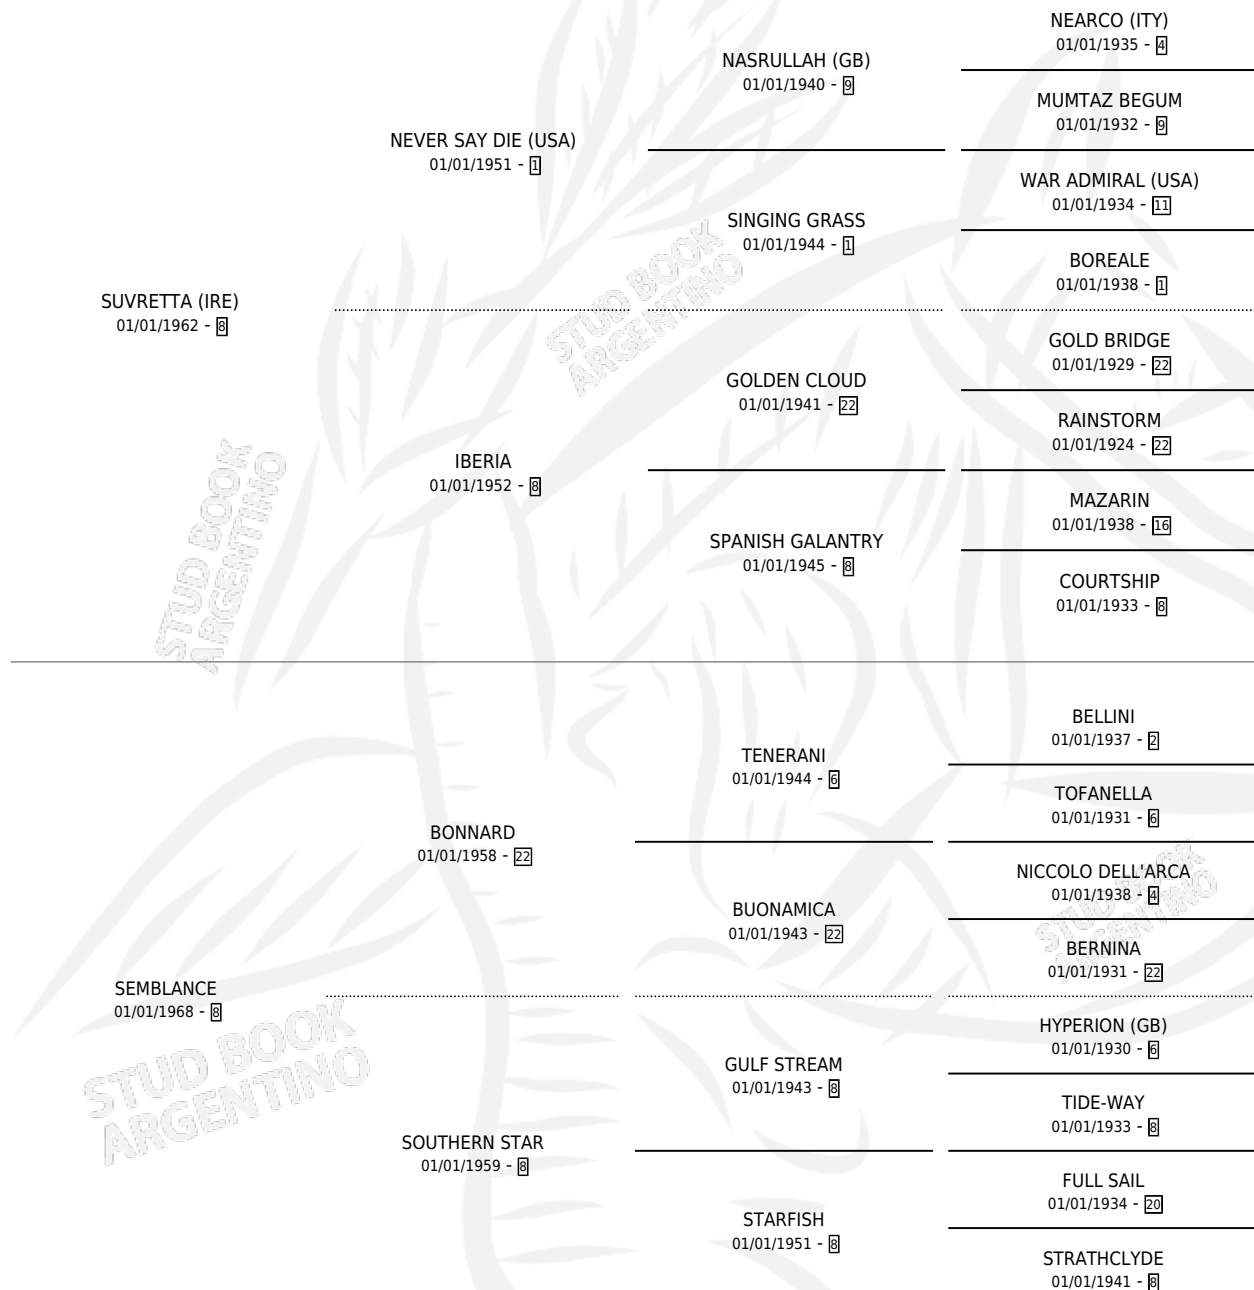

Lugar de nacimiento: Campo particular

Criador: Sin dato

~

HIJOS

	MACHOS	HEMBRAS
11 NACIERON	8	3
7 CORRIERON	4	3
4 GANARON	1	3
0 GANADORES CL	0 GANADORES GR	0 GANADORES G1

PEDIGREE

CAMPAÑA

Solo carreras oficiales de Argentina