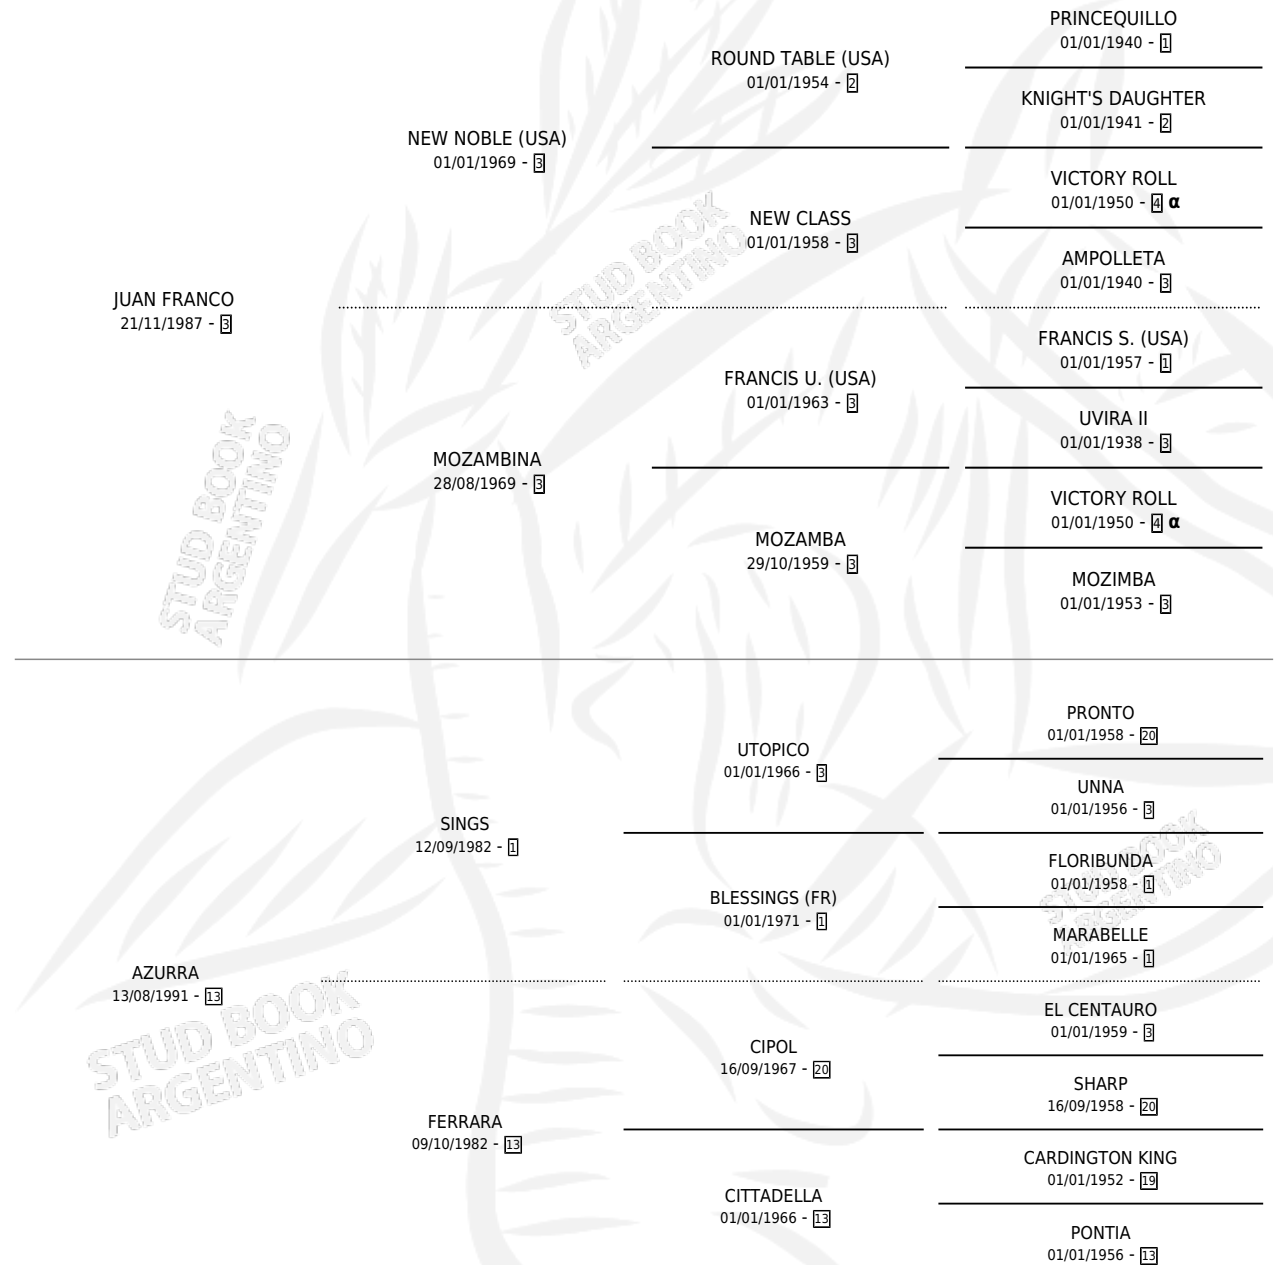

## ESTADO

TIPIFICACIÓN SANGUÍNEA	✓
TIPIFICACIÓN POR ADN	X
PASAPORTE	X
IDENTIFICACIÓN POR MICROCHIP	X
REPRODUCTOR	X

**Lugar de nacimiento:** Meli-brend

**Criador:** Sin dato

## PEDIGREE

INBREEDING : α

## CAMPAÑA

Solo carreras oficiales de Argentina