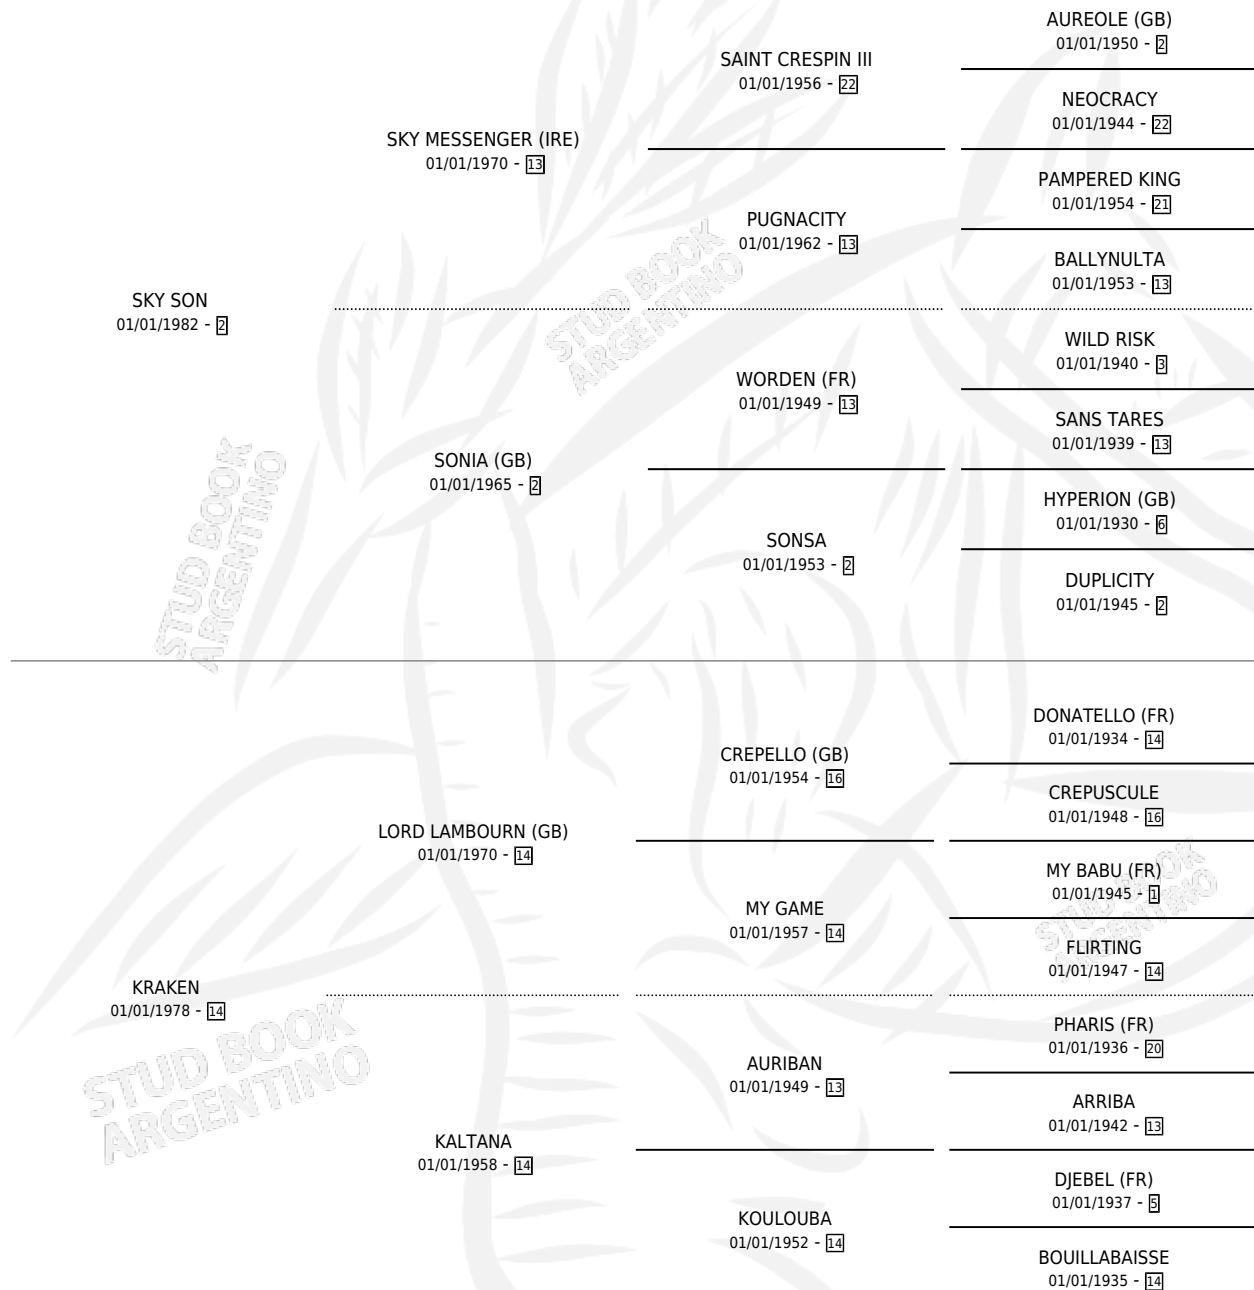

KINCY

por SKY SON y KRAKEN por LORD LAMBOURN (GB)

Argentina · Hembra · Zaino · SP · 10/11/1997
Familia 14-b · Volumen 36

ESTADO

TIPIFICACIÓN SANGUÍNEA	✓
TIPIFICACIÓN POR ADN	X
PASAPORTE	X
IDENTIFICACIÓN POR MICROCHIP	X
REPRODUCTOR	X

Lugar de nacimiento: Abra El Hinojo

Criador: Abra El Hinojo

PEDIGREE