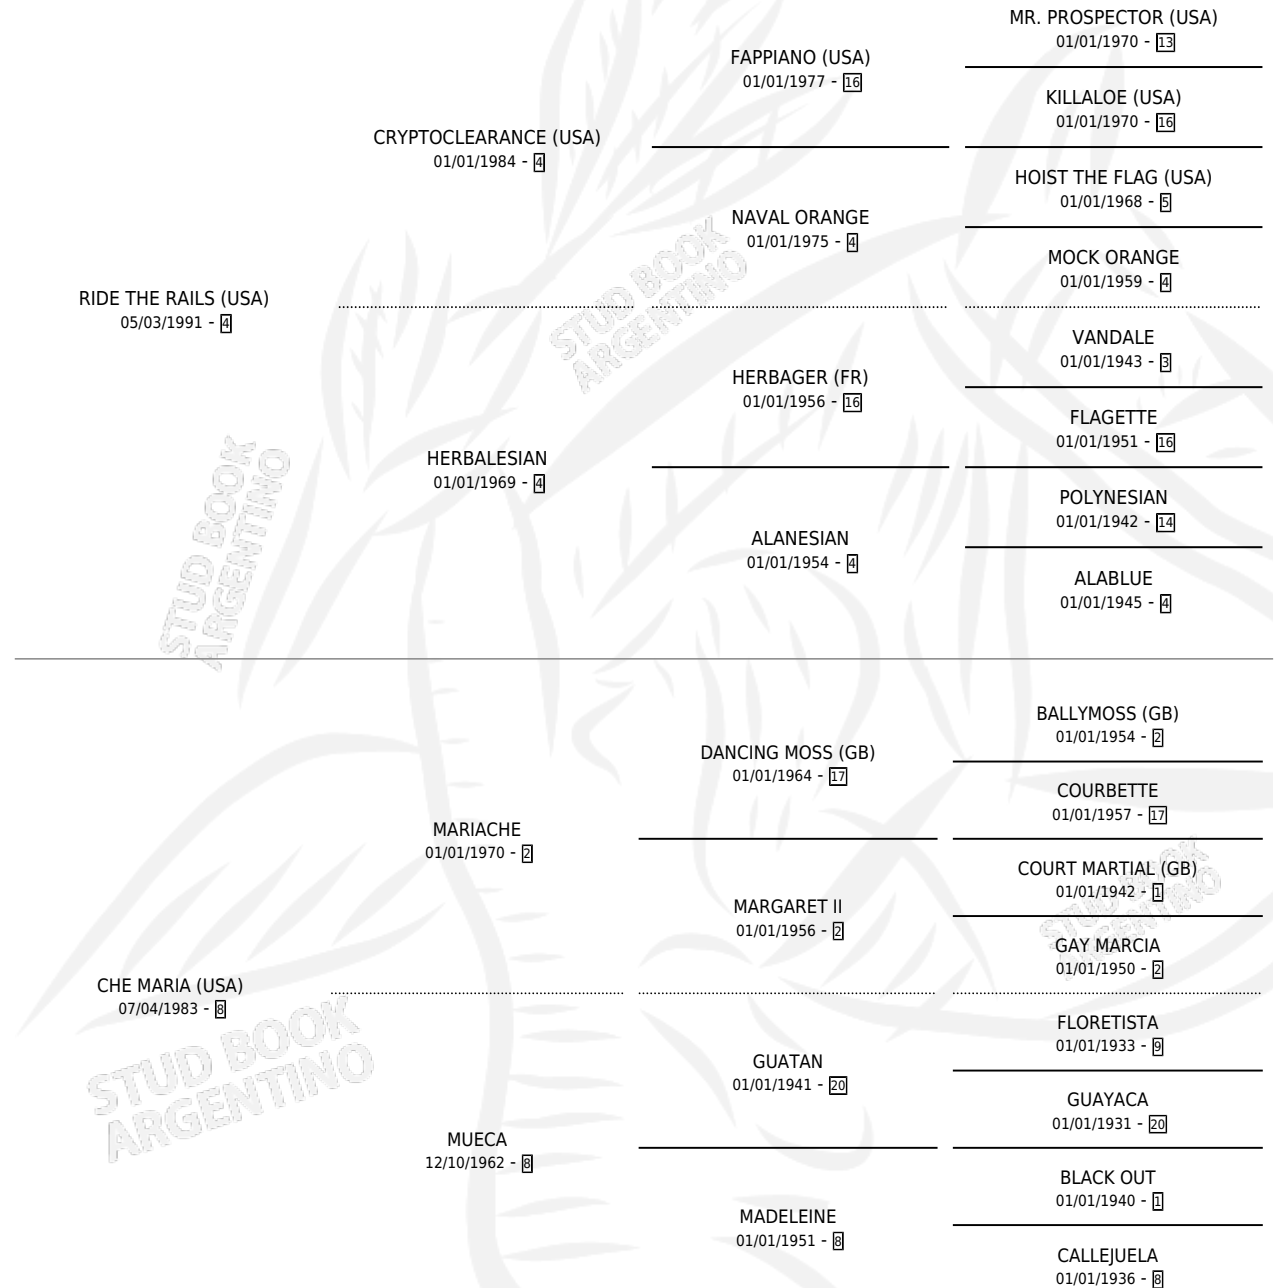

CERBERUS

por **RIDE THE RAILS (USA)** y **CHE MARIA (USA)** por **MARIACHE**

Argentina · Macho · Zaino Doradillo · SP · 31/10/1997
Familia 8-f · Volumen 36

ESTADO

TIPIFICACIÓN SANGUÍNEA	✓
TIPIFICACIÓN POR ADN	X
PASAPORTE	X
IDENTIFICACIÓN POR MICROCHIP	X
REPRODUCTOR	X

Lugar de nacimiento: Avourneen

Criador: Avourneen

PEDIGREE

CAMPAÑA

Solo carreras oficiales de Argentina

POR EDAD

EDAD	CC	1°	2°	3°	4°	5°	NP	CLC	CLG	CLCG1	CLGG1	IMPORTE	GANANCIA / CC
4 AÑOS	9	1	0	0	0	1	7	0	0	0	0	\$3,300	\$367
5 AÑOS	2	0	0	0	0	0	2	0	0	0	0	\$0	\$0
TOTALES	11	1	0	0	0	1	9	0	0	0	0	\$3,300	\$300
%		9.1%	0.0%	0.0%	0.0%	9.1%	81.8%	0.0%	0.0%	0.0%	0.0%		