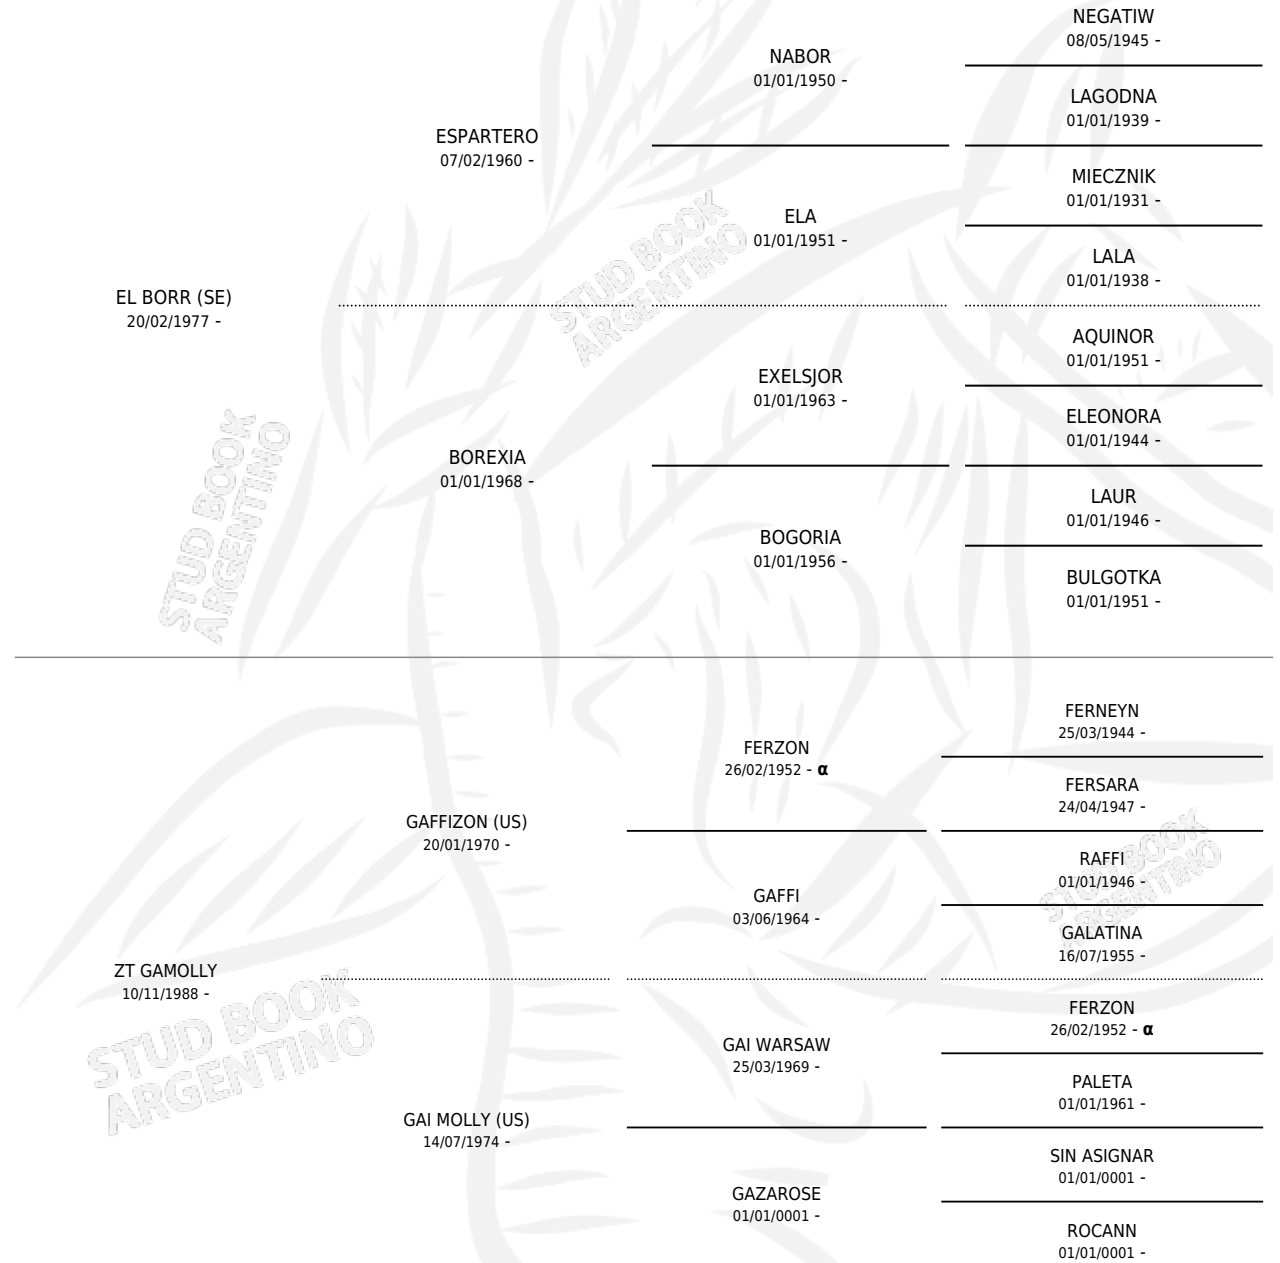

Lugar de nacimiento: Coe Pora
Criador: Sin dato

~

HIJOS

	MACHOS	HEMBRAS
4 NACIERON	1	3
SIN ACTUACIONES		

PEDIGREE

INBREEDING : α

**S**cimentos **4** / Efectividad **26.67%**

PADRILLO	PRODUCTO	CRIADOR	1ER SERVICIO	ÚLTIMO SERVICIO
CG POLDAMABORR	∅		10/12/2018	10/12/2018
CG GAMBO	∅		29/11/2017	29/11/2017
CG GAFTARIA	∅		07/12/2015	07/12/2015
CG GAFTARIA	∅		18/12/2014	18/12/2014
CG GAFTARIA	∅		17/12/2013	17/12/2013
CG GAFTARIA	∅		28/12/2012	28/12/2012
CG GAFTARIA	∅		05/12/2011	05/12/2011
CG GAFTARIA	∅		15/12/2010	15/12/2010
CG GAFTARIA	∅		21/11/2009	21/11/2009
CG GAFTARIA	∅		18/12/2008	18/12/2008
CG JELFARAH	CG GAMBOJE (H T, 05/09/2007)	COE PORA	19/09/2006	19/09/2006
OFIR POLSKI (FR)	CG GAPOLO (H T, 03/11/2005)	COE PORA	30/11/2004	30/11/2004
CG JELFOR	∅		17/10/2003	17/10/2003
OFIR POLSKI (FR)	CG POLGAMBO (M T, 19/09/2003)	COE PORA	11/10/2002	11/10/2002
ZT FAA'IQ	CG GAMFAA (H T, 10/11/2001)	COE PORA	09/12/2000	09/12/2000