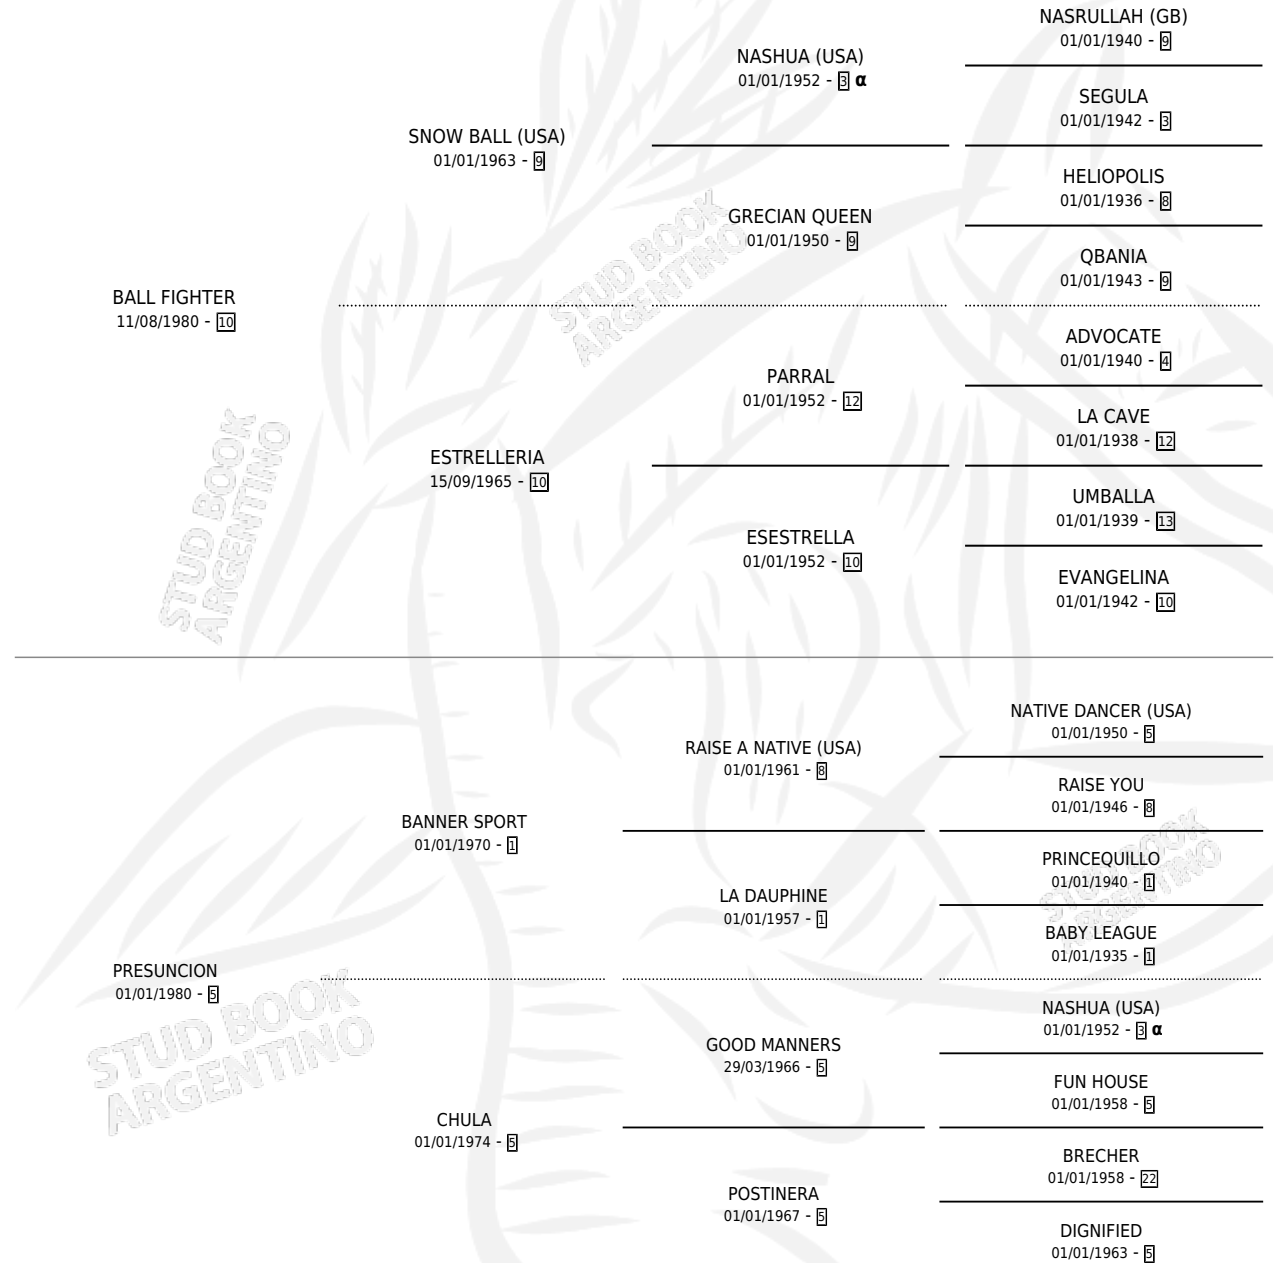

SACRED FIRE

por **BALL FIGHTER** y **PRESUNCION** por **BANNER SPORT**

Argentina · Hembra · Alazan · SP · 04/11/1997
Familia 5-h · Volumen 36

ESTADO

TIPIFICACIÓN SANGUÍNEA	✓
TIPIFICACIÓN POR ADN	X
PASAPORTE	X
IDENTIFICACIÓN POR MICROCHIP	X
REPRODUCTOR	X

Lugar de nacimiento: Gran Amigo

Criador: Sin dato

PEDIGREE

INBREEDING : α

SACRED FIRE

Datos oficiales del Stud Book Argentino

Documento generado el 02/05/2026

studbook.org.ar