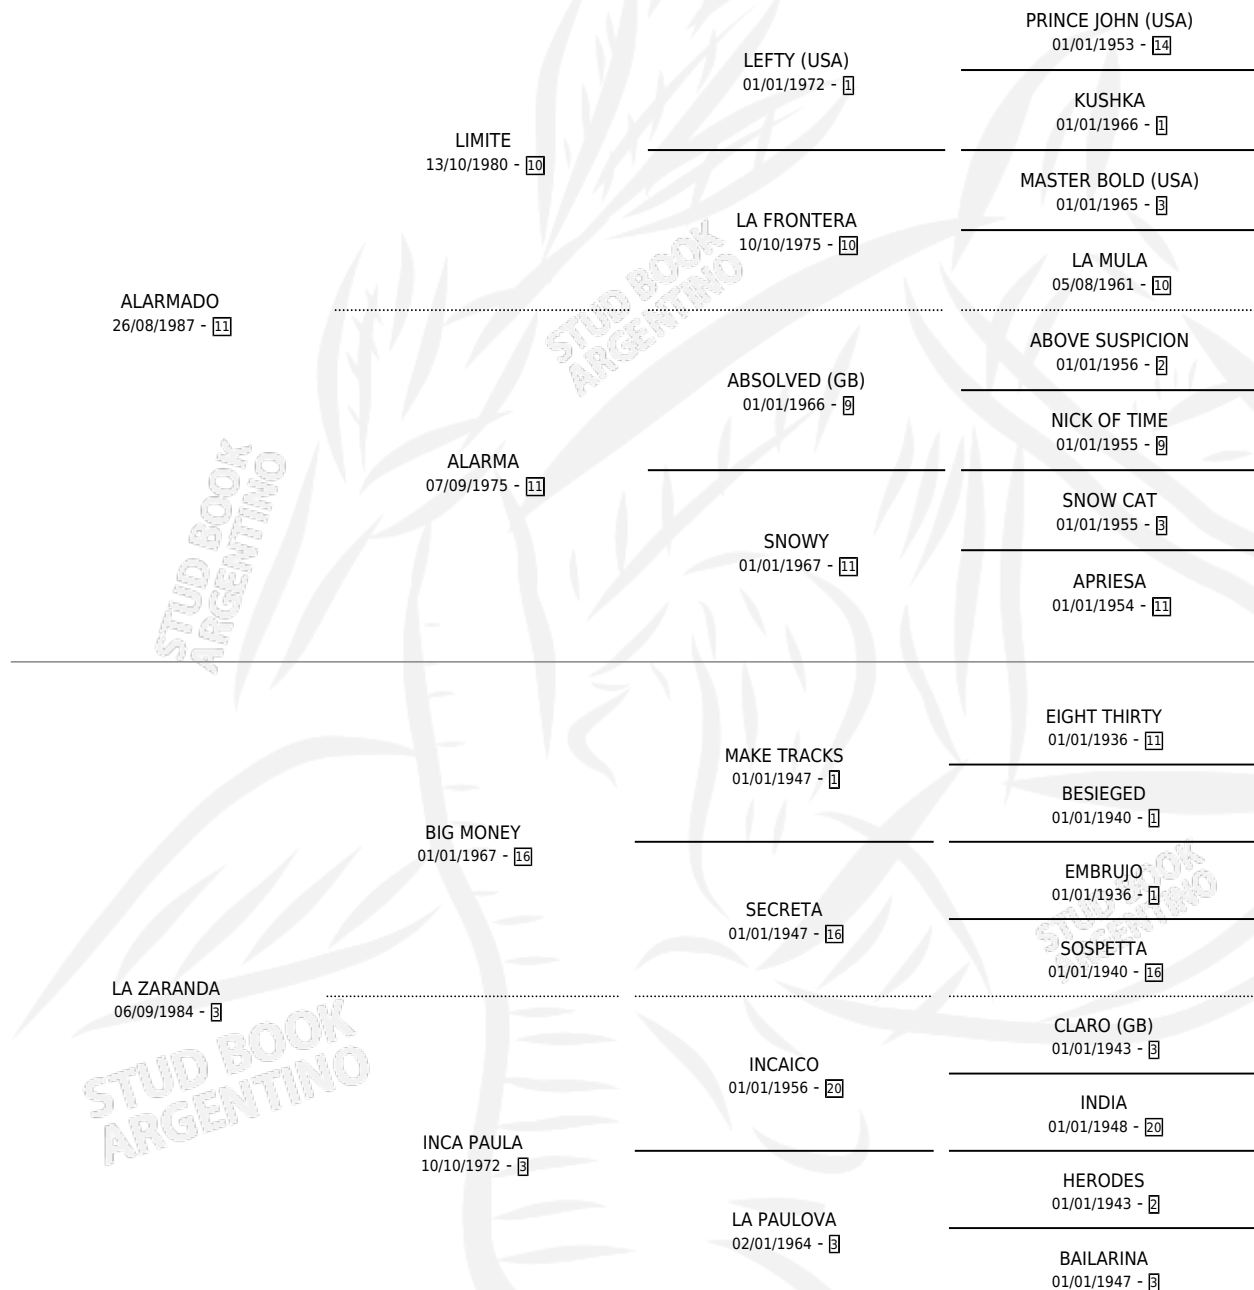

LA MANOBLANCA

por **ALARMADO** y **LA ZARANDA** por **BIG MONEY**

Argentina · Hembra · Alazan · SP · 16/11/1997
Familia 3-i · Volumen 36

ESTADO

TIPIFICACIÓN SANGUÍNEA	✓
TIPIFICACIÓN POR ADN	✓
PASAPORTE	X
IDENTIFICACIÓN POR MICROCHIP	X
REPRODUCTOR	✓

Lugar de nacimiento: Don Hector

Criador: Don Hector

~

HIJOS

	MACHOS	HEMBRAS
7 NACIERON	2	5
6 CORRIERON	2	4
2 GANARON	1	1
0 GANADORES CL	0 GANADORES GR	0 GANADORES G1

PEDIGREE

CAMPAÑA

Solo carreras oficiales de Argentina