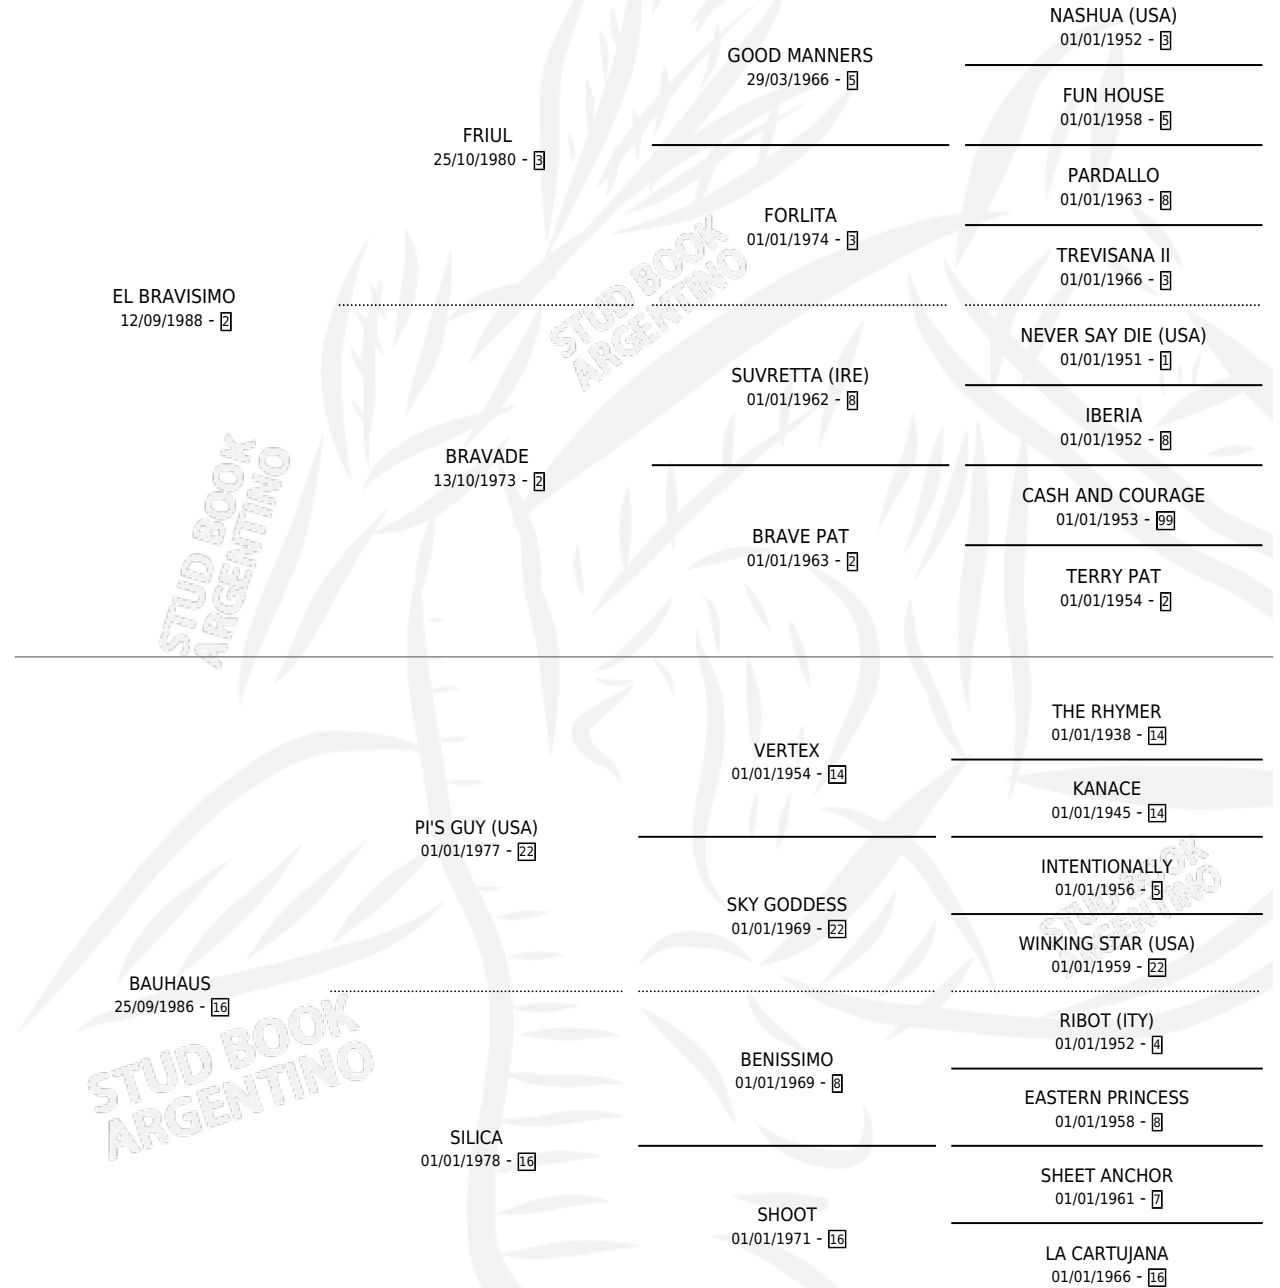

CHAPAL VELOZ

por EL BRAVISIMO y BAUHAUS por PI'S GUY (USA)

Argentina · Macho · Alazan · SP · 28/10/1997
Familia 16-d · Volumen 36

ESTADO

TIPIFICACIÓN SANGUÍNEA	✓
TIPIFICACIÓN POR ADN	X
PASAPORTE	X
IDENTIFICACIÓN POR MICROCHIP	X
REPRODUCTOR	X

Lugar de nacimiento: Del Chapaleofu

Criador: Sin dato

PEDIGREE

CHAPAL VELOZ

Datos oficiales del Stud Book Argentino

Documento generado el 07/05/2026

studbook.org.ar