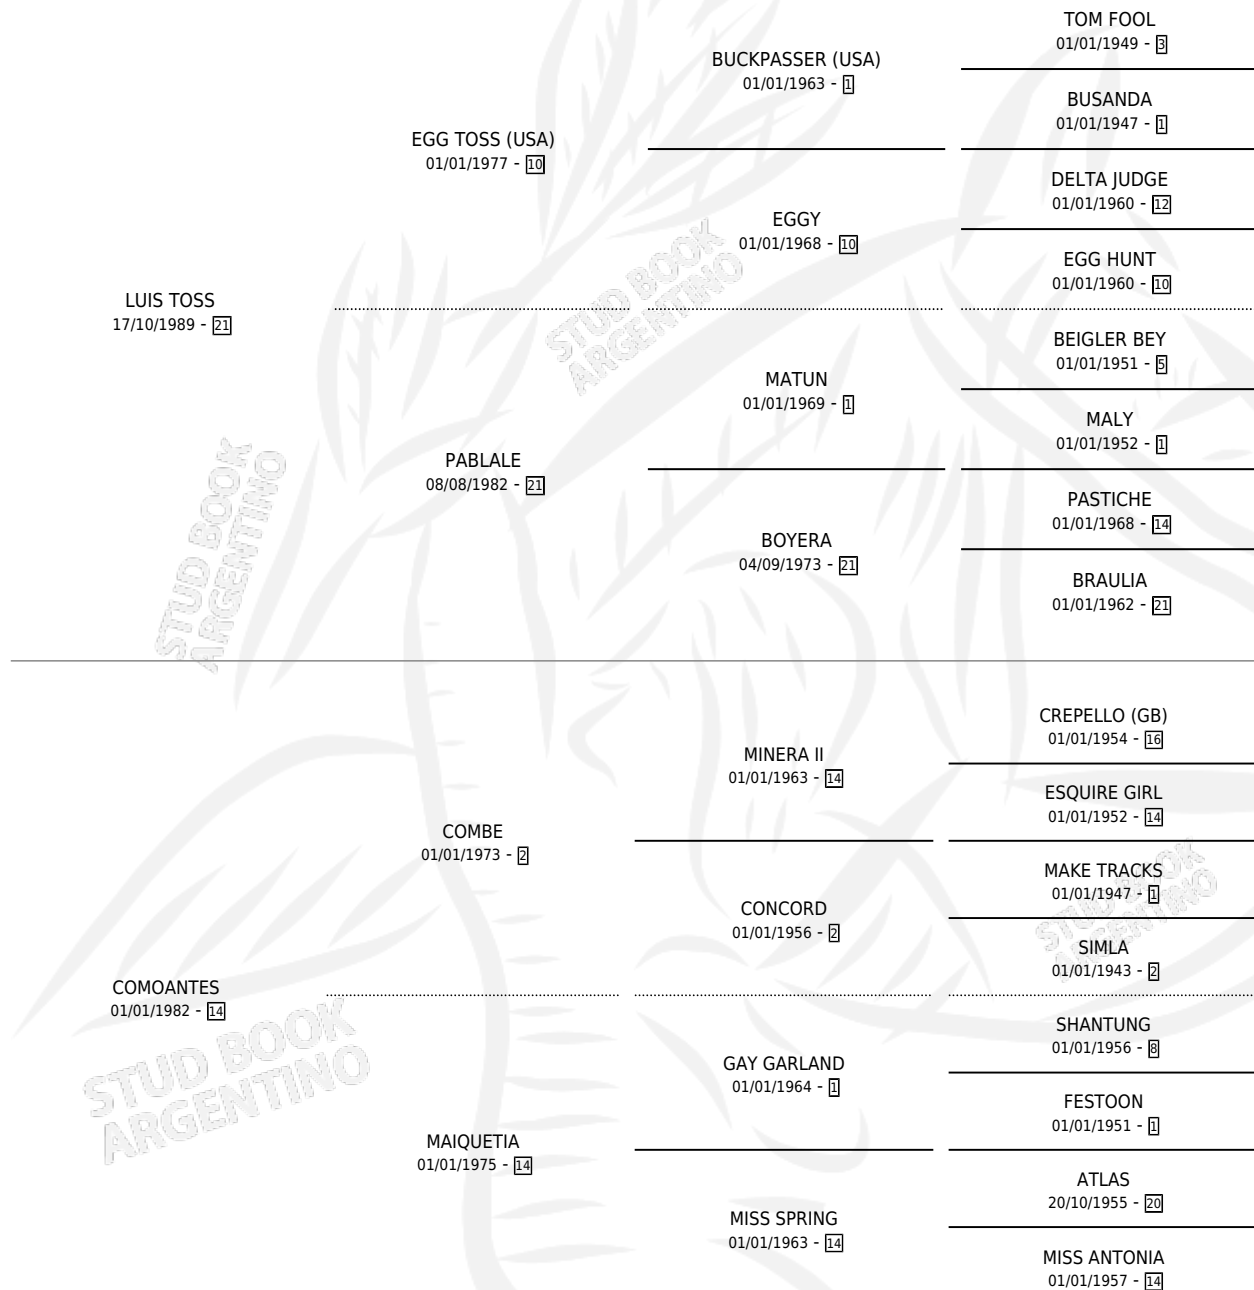

LIVIO TOSS

por LUIS TOSS y COMOANTES por COMBE

Argentina · Macho · Zaino · SP · 18/11/1997
Familia 14-f · Volumen 36

ESTADO

TIPIFICACIÓN SANGUÍNEA	✓
TIPIFICACIÓN POR ADN	X
PASAPORTE	X
IDENTIFICACIÓN POR MICROCHIP	X
REPRODUCTOR	X

Lugar de nacimiento: Alegma

Criador: Alegma

PEDIGREE

LIVIO TOSS

Datos oficiales del Stud Book Argentino

Documento generado el 12/05/2026

studbook.org.ar