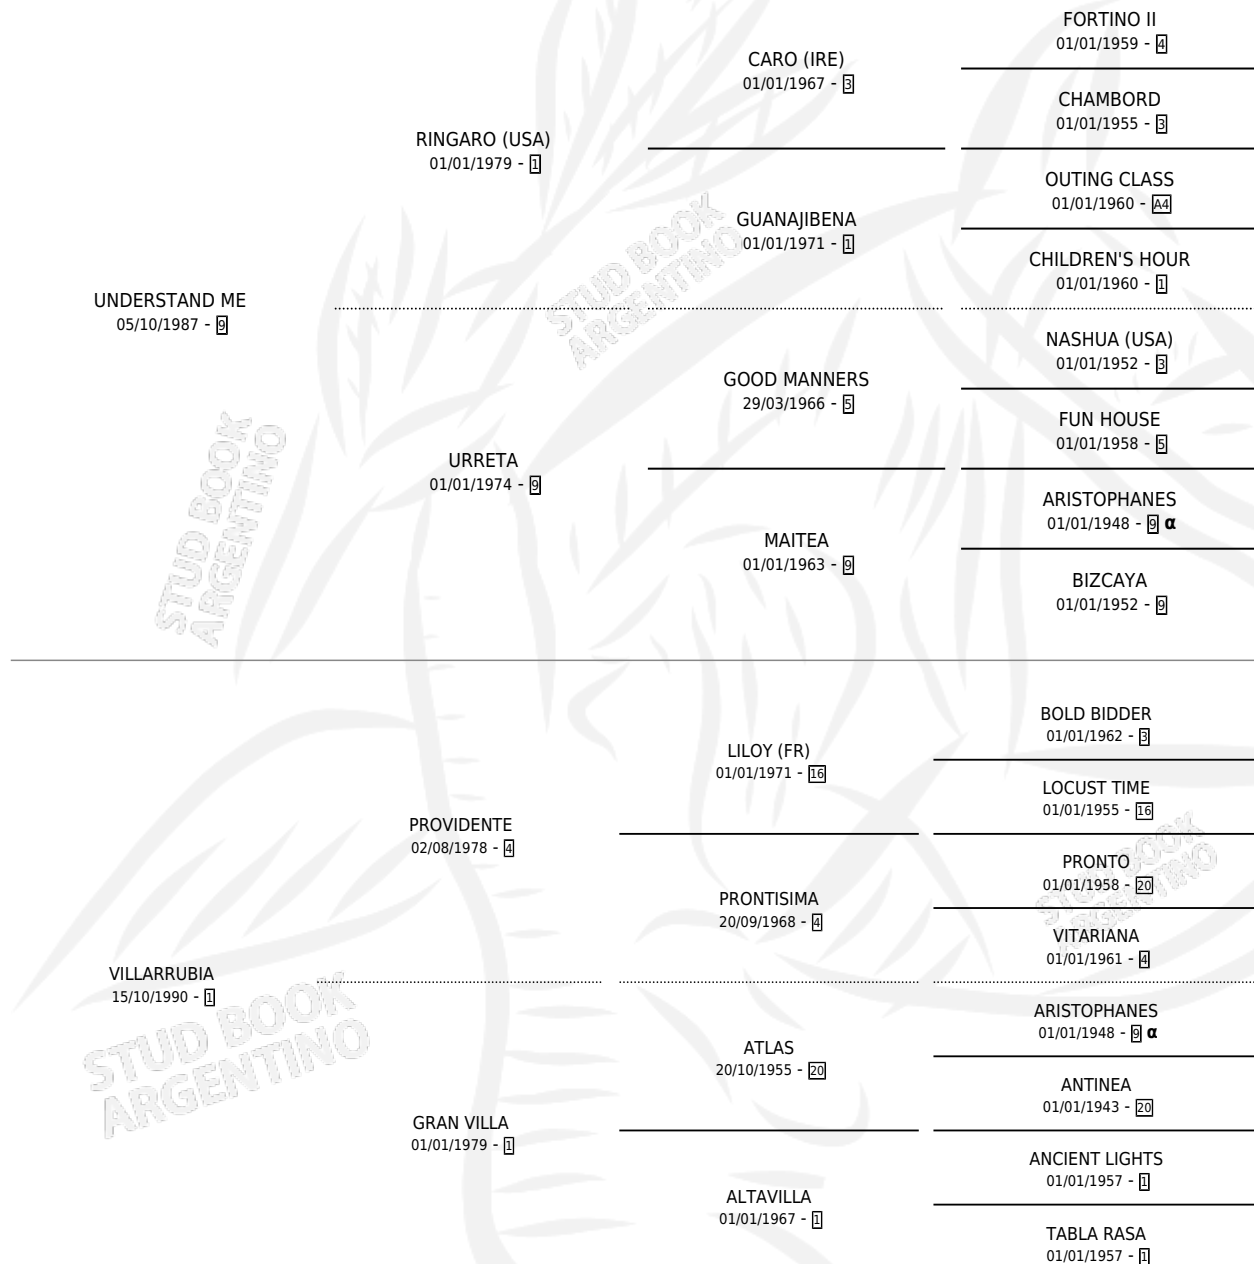

VILLAGRIS

por UNDERSTAND ME y VILLARRUBIA por PROVIDENTE

Argentina · Hembra · Tordillo · SP · 15/11/1997
Familia 1-o · Volumen 36

ESTADO

TIPIFICACIÓN SANGUÍNEA	X
TIPIFICACIÓN POR ADN	X
PASAPORTE	X
IDENTIFICACIÓN POR MICROCHIP	X
REPRODUCTOR	X

Lugar de nacimiento: Alegma

Criador: Alegma

PEDIGREE

INBREEDING : α

VILLAGRIS

Datos oficiales del Stud Book Argentino

Documento generado el 07/05/2026

studbook.org.ar