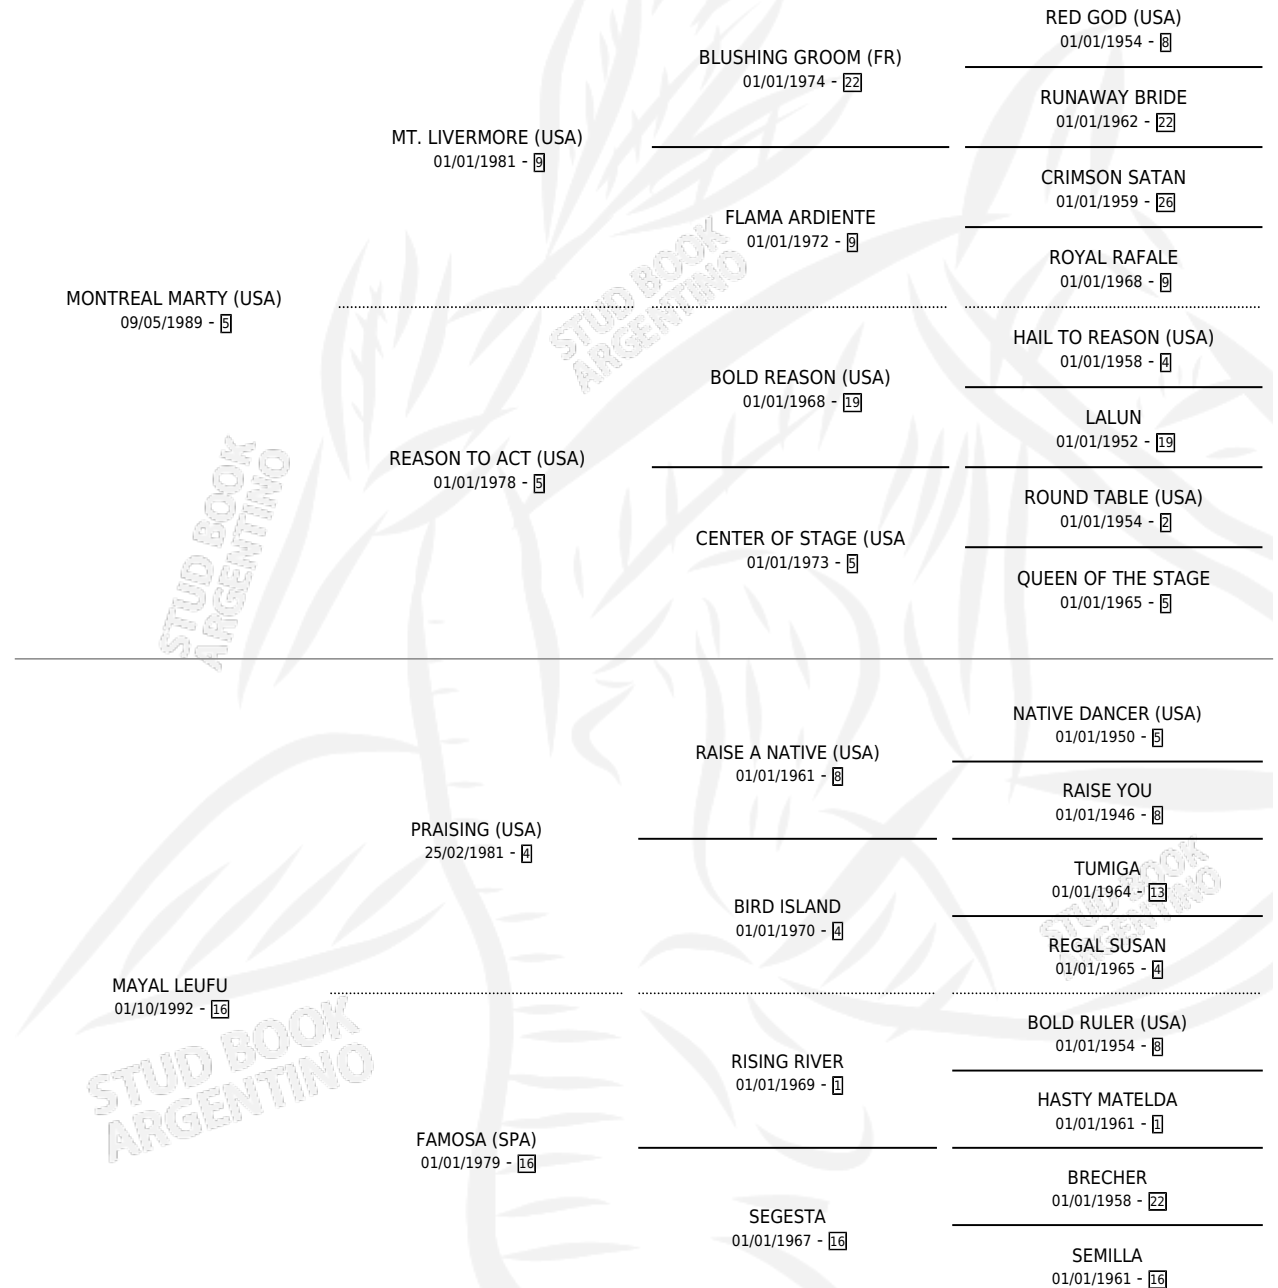

CHILLON

por **MONTREAL MARTY (USA)** y **MAYAL LEUFU** por **PRAISING (USA)**

Argentina · Macho · Alazan Tostado · SP · 18/08/1997
Familia 16-e · Volumen 36

ESTADO

TIPIFICACIÓN SANGUÍNEA	✓
TIPIFICACIÓN POR ADN	X
PASAPORTE	X
IDENTIFICACIÓN POR MICROCHIP	X
REPRODUCTOR	X

Lugar de nacimiento: Las Camelias

Criador: Las Camelias

PEDIGREE

CAMPAÑA

Solo carreras oficiales de Argentina

POR EDAD

EDAD	CC	1°	2°	3°	4°	5°	NP	CLC	CLG	CLCG1	CLGG1	IMPORTE	GANANCIA / CC
2 AÑOS	1	0	0	0	0	0	1	0	0	0	0	\$0	\$0
TOTALES	1	0	0	0	0	0	1	0	0	0	0	\$0	\$0
%		0.0%	0.0%	0.0%	0.0%	0.0%	100%	0.0%	0.0%	0.0%	0.0%		