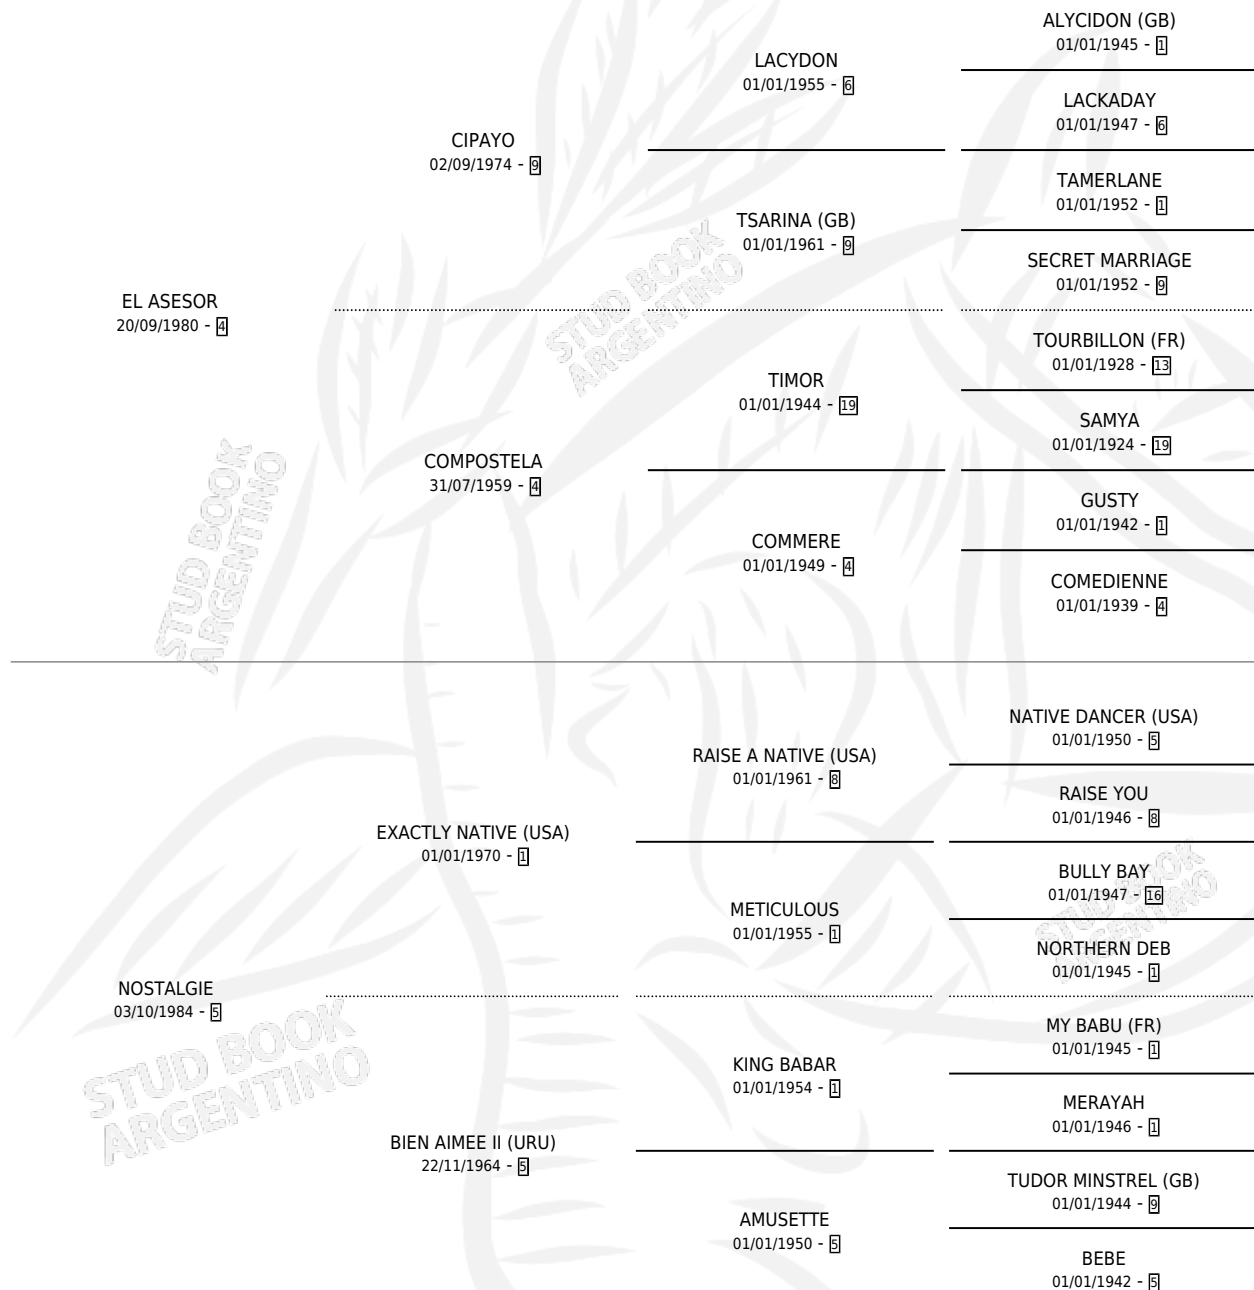

ASSARA

por EL ASESOR y NOSTALGIE por EXACTLY NATIVE (USA)

Argentina · Hembra · Alazan · SP · 17/10/1997
Familia 5-e · Volumen 36

ESTADO

TIPIFICACIÓN SANGUÍNEA	✓
TIPIFICACIÓN POR ADN	X
PASAPORTE	X
IDENTIFICACIÓN POR MICROCHIP	X
REPRODUCTOR	X

Lugar de nacimiento: El Paraiso

Criador: El Paraiso

PEDIGREE