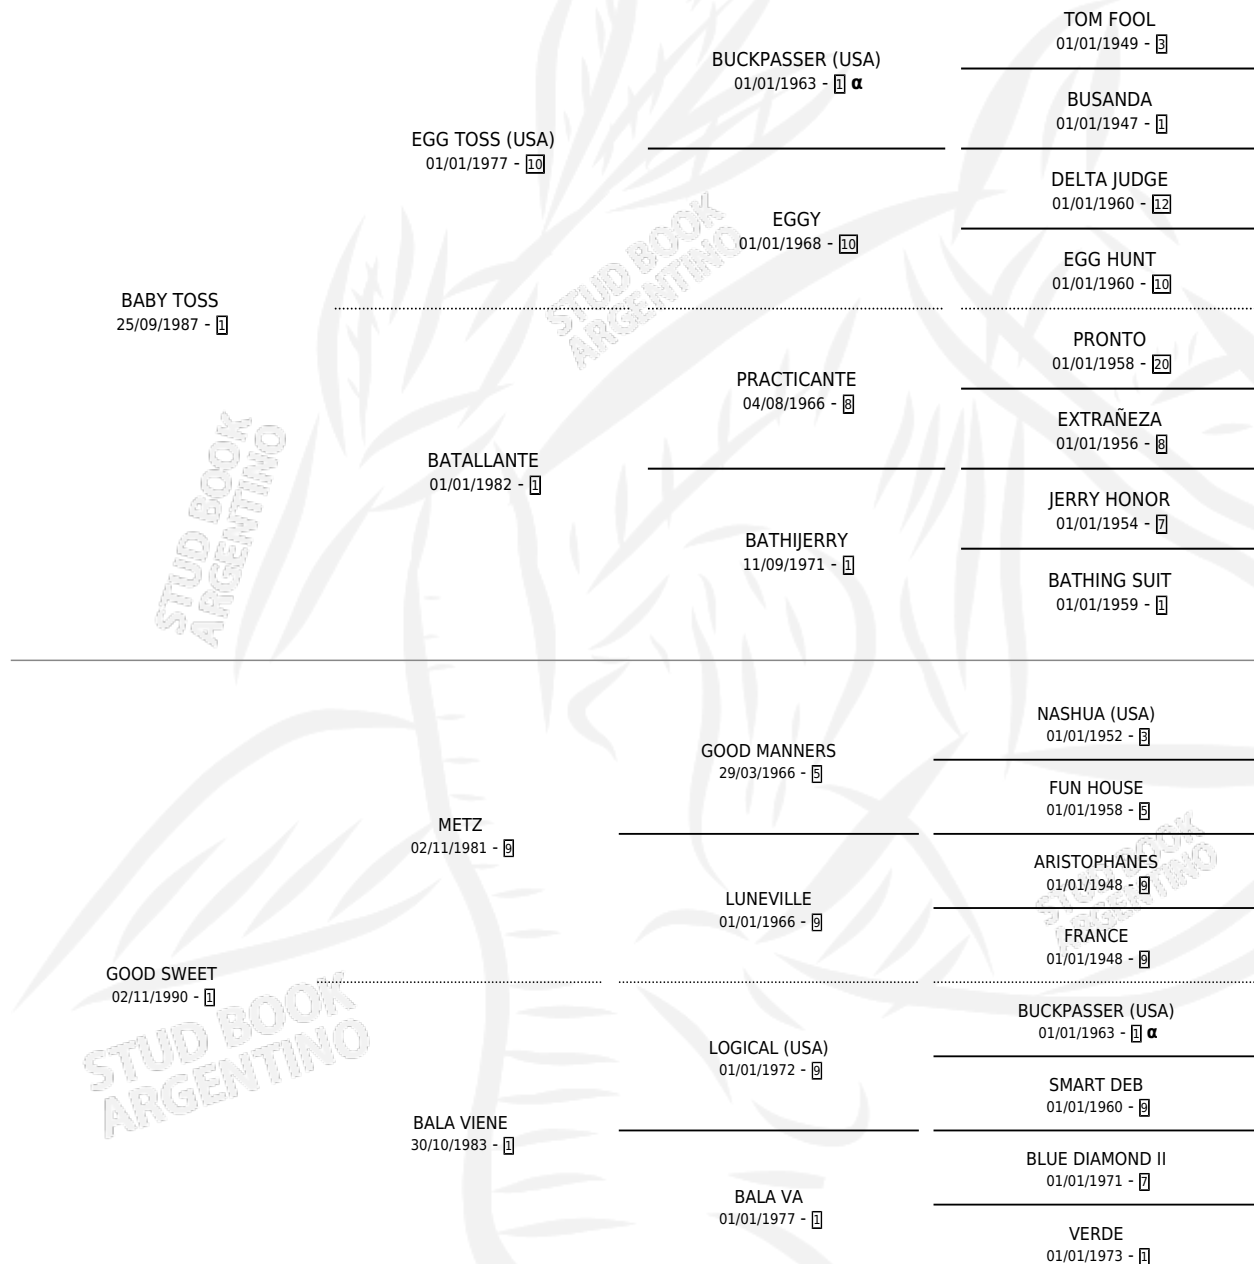

SWIFT TOSS

por **BABY TOSS** y **GOOD SWEET** por **METZ**

Argentina · Hembra · Zaino · SP · 28/10/1997
Familia 1-e · Volumen 36

ESTADO

TIPIFICACIÓN SANGUÍNEA	✓
TIPIFICACIÓN POR ADN	X
PASAPORTE	X
IDENTIFICACIÓN POR MICROCHIP	X
REPRODUCTOR	✓

Lugar de nacimiento: Campo particular

Criador: Sin dato

PEDIGREE

INBREEDING : α

S

mientos 0 / Efectividad 0.00%

PADRILLO

PRODUCTO

CRIADOR

1ER SERVICIO

ÚLTIMO SERVICIO

FAIR TAN

∅

15/09/2003

20/09/2003

SWIFT TOSS