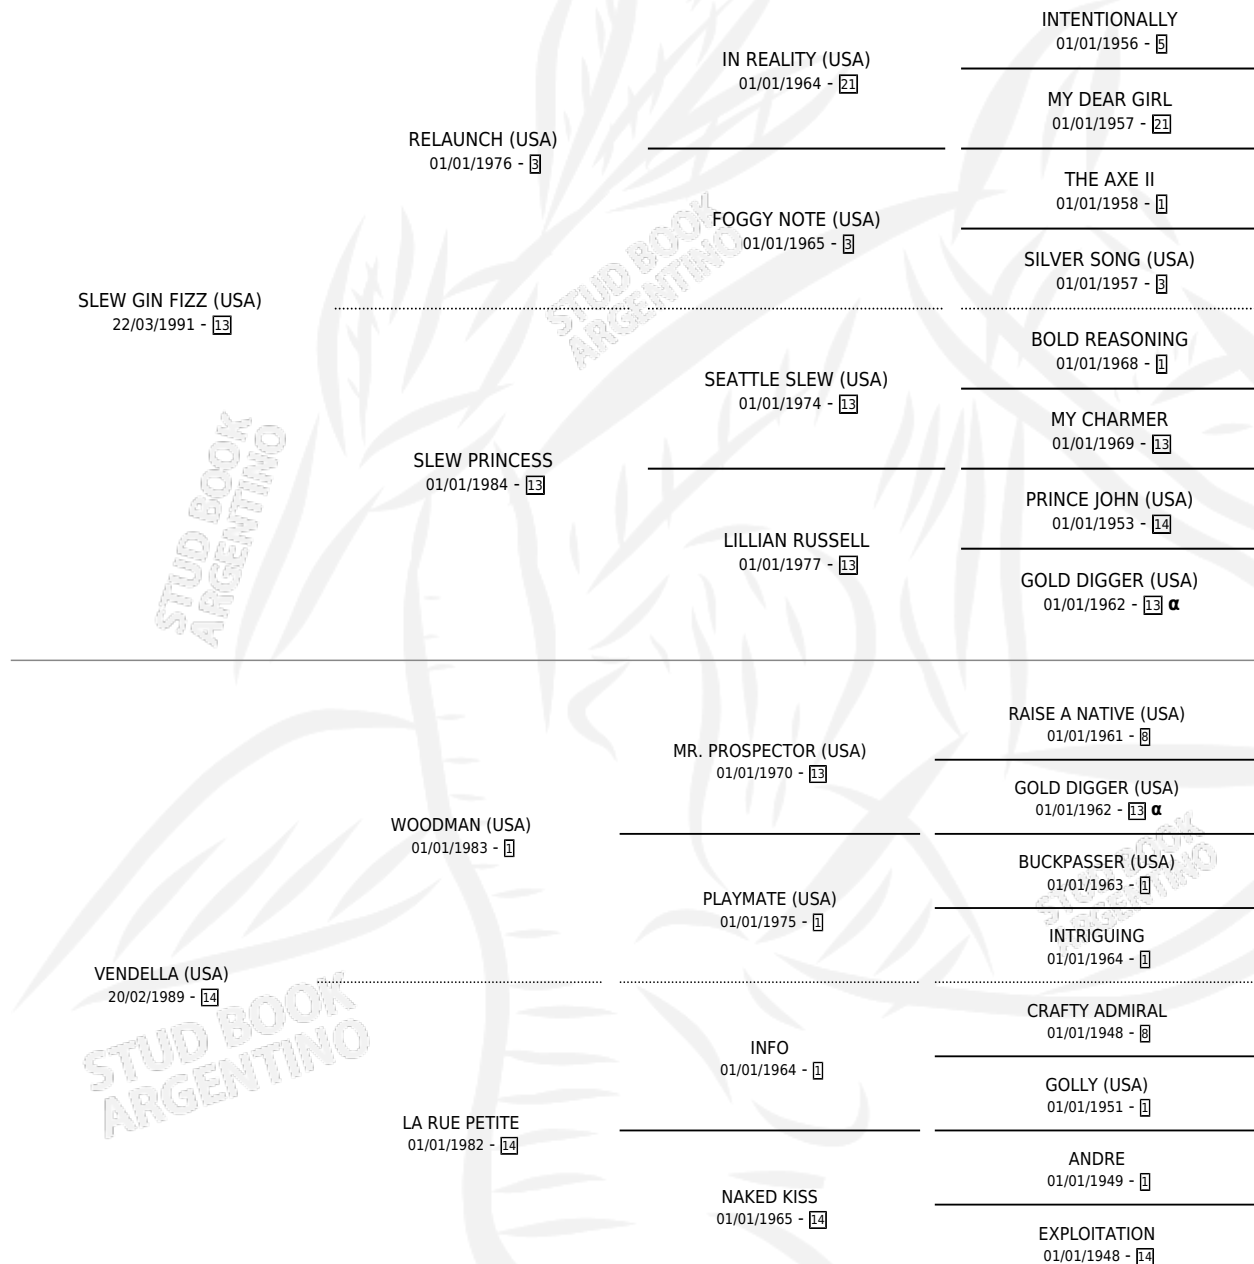

## ESTADO

TIPIFICACIÓN SANGUÍNEA	✓
TIPIFICACIÓN POR ADN	✓
PASAPORTE	X
IDENTIFICACIÓN POR MICROCHIP	X
REPRODUCTOR	✓

**Lugar de nacimiento:** Campo particular

**Criador:** Sin dato

~

## HIJOS

	MACHOS	HEMBRAS
4 NACIERON	2	2
4 CORRIERON	2	2
4 GANARON	2	2

<b>0</b>	<b>0</b>	<b>0</b>
GANADORES CL	GANADORES GR	GANADORES G1

## PEDIGREE

INBREEDING : **α**

## SERVICIOS

Servicios 7 / Nacimientos 4 / Efectividad 57.14%

<b>PADRILLO</b>	<b>PRODUCTO</b>	<b>CRIADOR</b>	<b>1ER SERVICIO</b>	<b>ÚLTIMO SERVICIO</b>
LUCKY ROBERTO (USA)	∅		03/11/2009	03/11/2009
ALRASSAAM (GB)	∅		30/10/2008	30/10/2008
ORPEN (USA)	WAKE (M Z, 20/10/2008)	SIN DATO	18/10/2007	18/10/2007
POTRILLON	∅		07/10/2005	03/12/2005
FLAG DOWN (CAN)	WALDEN (H Z, 13/10/2005)	SIN DATO	30/09/2004	30/09/2004
PETIT POU CET (GB)	WHARTON (H A, 16/09/2004)	SIN DATO	03/10/2003	03/10/2003
PETIT POU CET (GB)	WARHOL (M T, 22/09/2003) •MURIÓ EL 03/12/2019•	SIN DATO	07/10/2002	07/10/2002