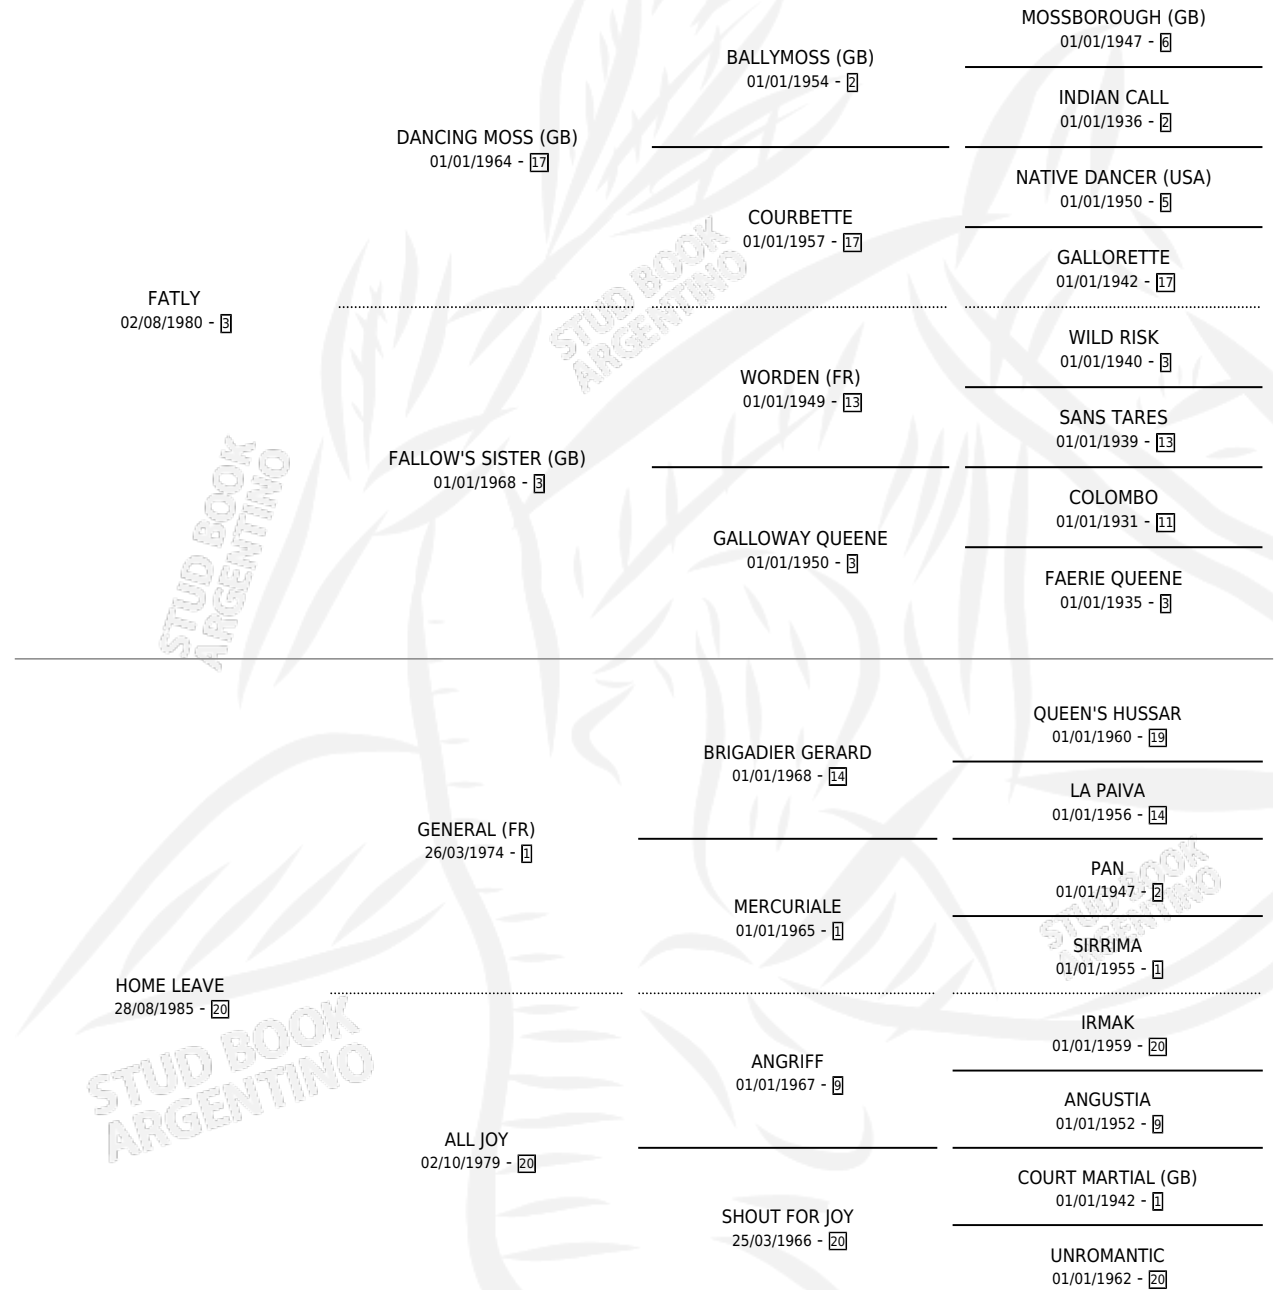

FAIR LEAVE

por **FATLY** y **HOME LEAVE** por **GENERAL (FR)**

Argentina · Macho · Alazan · SP · 28/10/1997
Familia 20 · Volumen 36

ESTADO

TIPIFICACIÓN SANGUÍNEA	✓
TIPIFICACIÓN POR ADN	X
PASAPORTE	X
IDENTIFICACIÓN POR MICROCHIP	X
REPRODUCTOR	X

Lugar de nacimiento: Los Prados

Criador: Los Prados

PEDIGREE

CAMPAÑA

Solo carreras oficiales de Argentina

POR EDAD

EDAD	CC	1°	2°	3°	4°	5°	NP	CLC	CLG	CLCG1	CLGG1	IMPORTE	GANANCIA / CC
2 AÑOS	1	0	0	0	0	0	1	0	0	0	0	\$0	\$0
3 AÑOS	2	0	0	0	0	0	2	0	0	0	0	\$0	\$0
TOTALES	3	0	0	0	0	0	3	0	0	0	0	\$0	\$0
%		0.0%	0.0%	0.0%	0.0%	0.0%	100%	0.0%	0.0%	0.0%	0.0%		