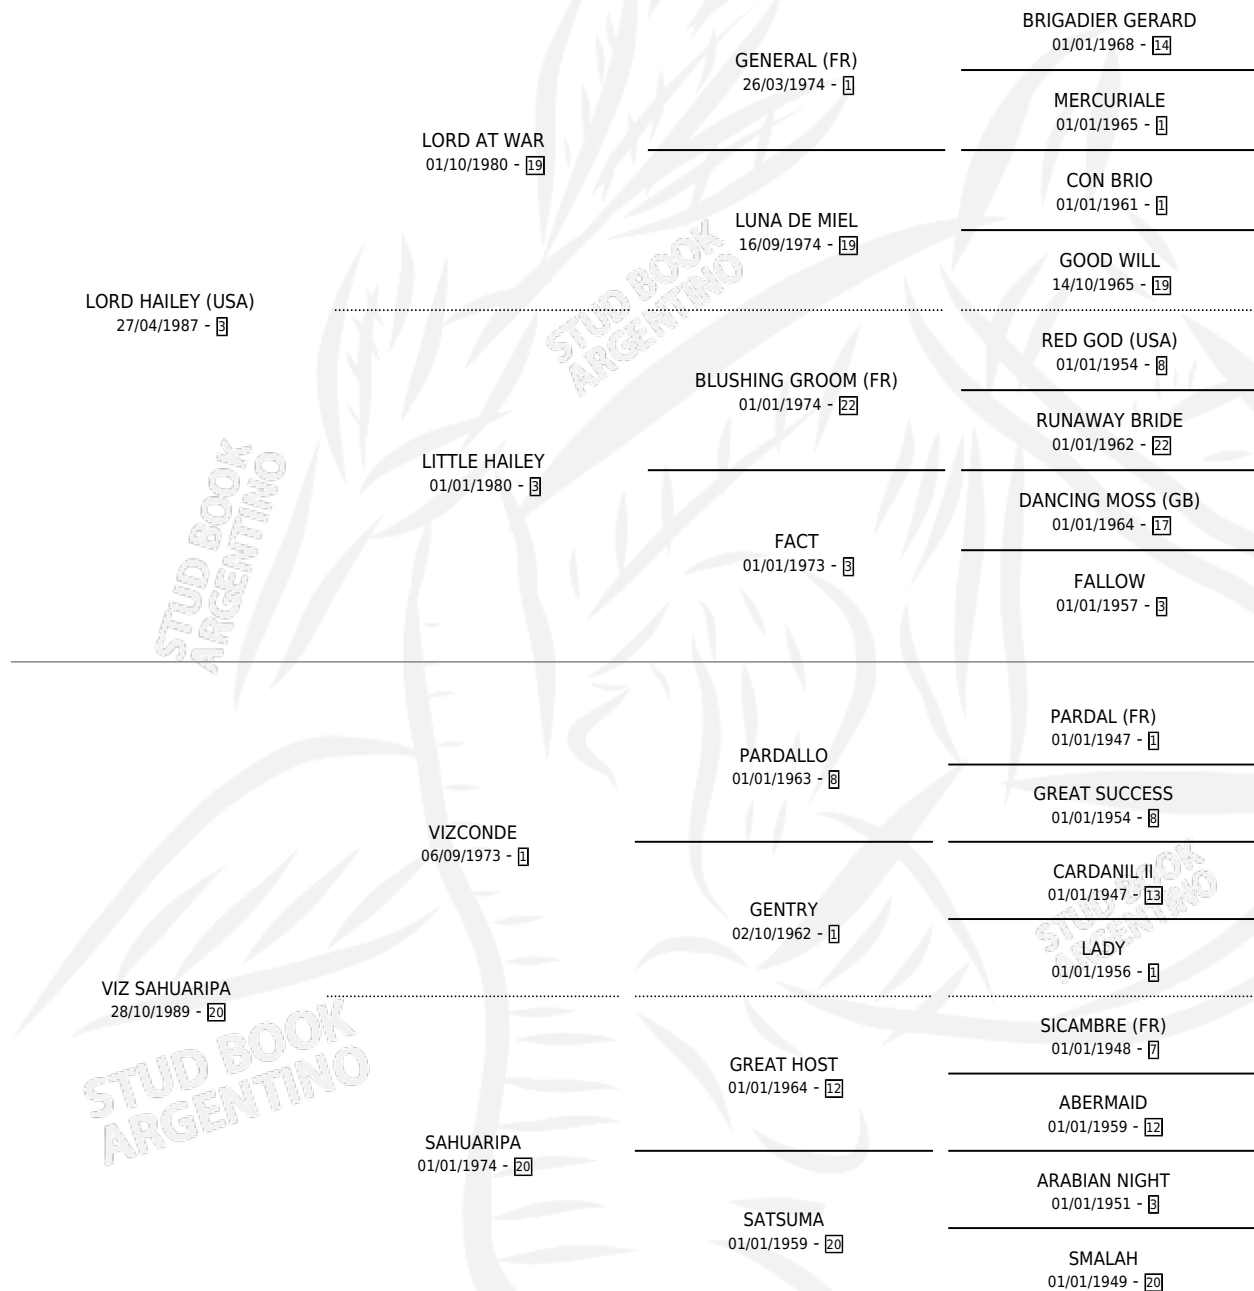

LORD VIZ

por LORD HAILEY (USA) y VIZ SAHUARIPA por VIZCONDE

Argentina · Macho · Alazan · SP · 30/10/1997
Familia 20 · Volumen 36

ESTADO

TIPIFICACIÓN SANGUÍNEA	X
TIPIFICACIÓN POR ADN	X
PASAPORTE	X
IDENTIFICACIÓN POR MICROCHIP	X
REPRODUCTOR	X

Lugar de nacimiento: Los Prados

Criador: Los Prados

PEDIGREE

LORD VIZ

Datos oficiales del Stud Book Argentino

Documento generado el 10/05/2026

studbook.org.ar