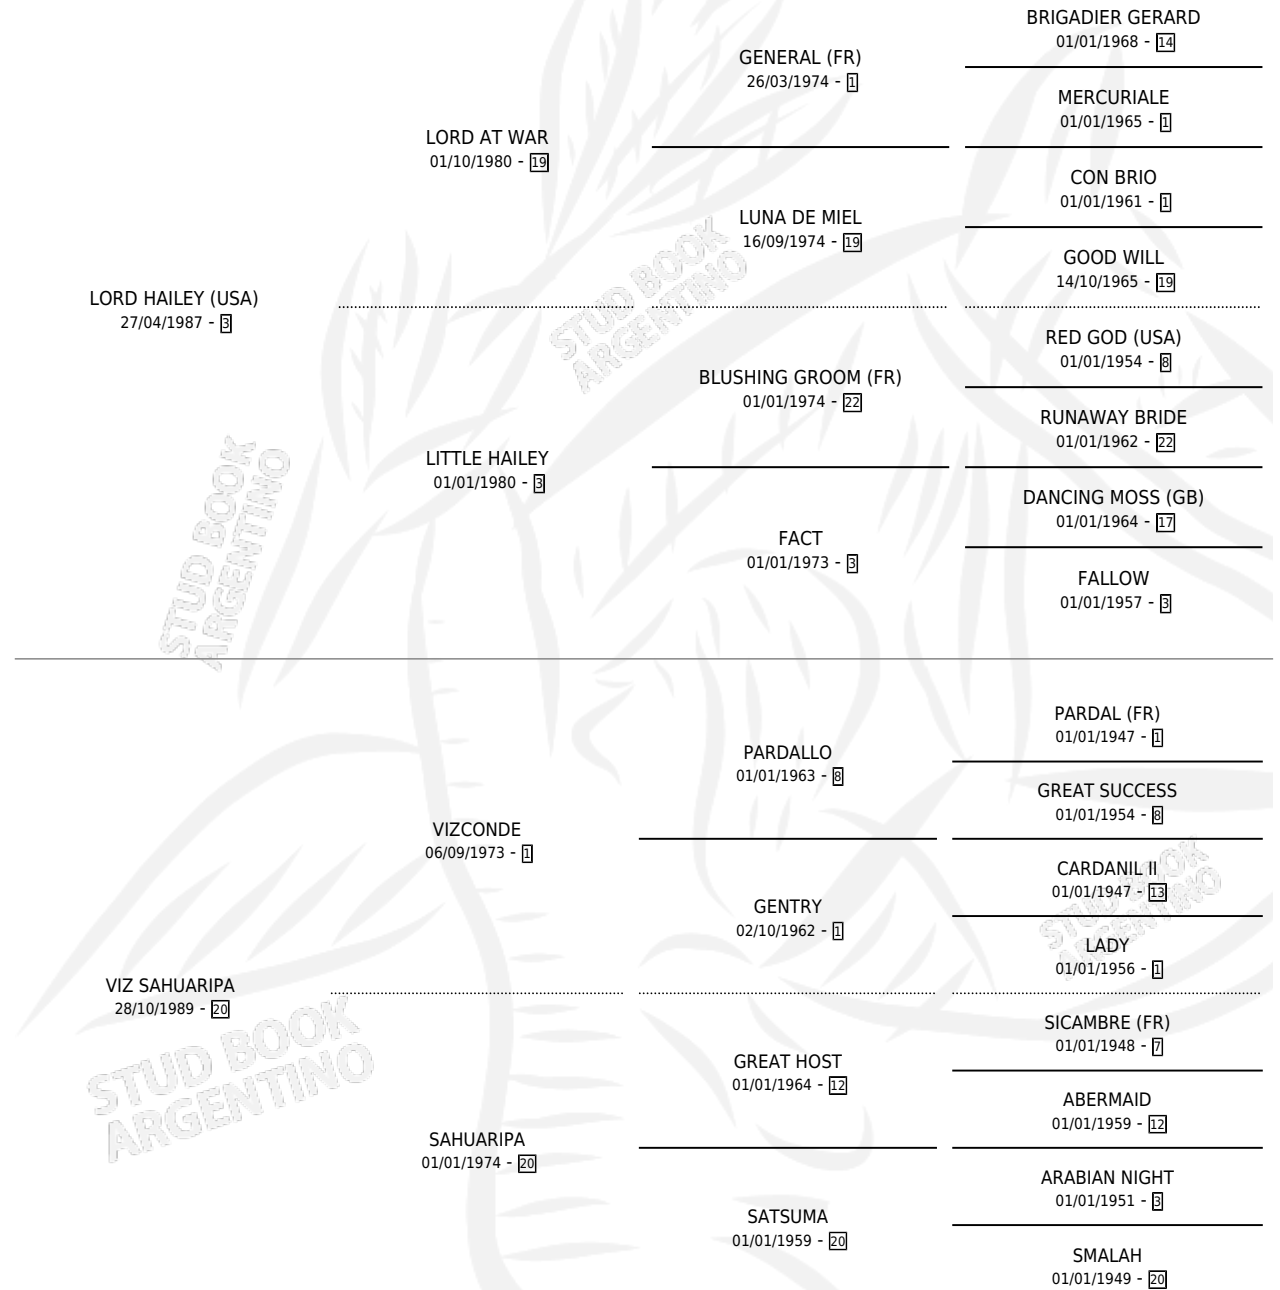

LORD VIZ

por LORD HAILEY (USA) y VIZ SAHUARIPA por VIZCONDE

Argentina · Macho · Alazan · SP · 30/10/1997
Familia 20 · Volumen 36

ESTADO

TIPIFICACIÓN SANGUÍNEA	X
TIPIFICACIÓN POR ADN	X
PASAPORTE	X
IDENTIFICACIÓN POR MICROCHIP	X
REPRODUCTOR	X

Lugar de nacimiento: Los Prados

Criador: Los Prados

PEDIGREE

LORD VIZ

Datos oficiales del Stud Book Argentino

Documento generado el 15/05/2026

studbook.org.ar