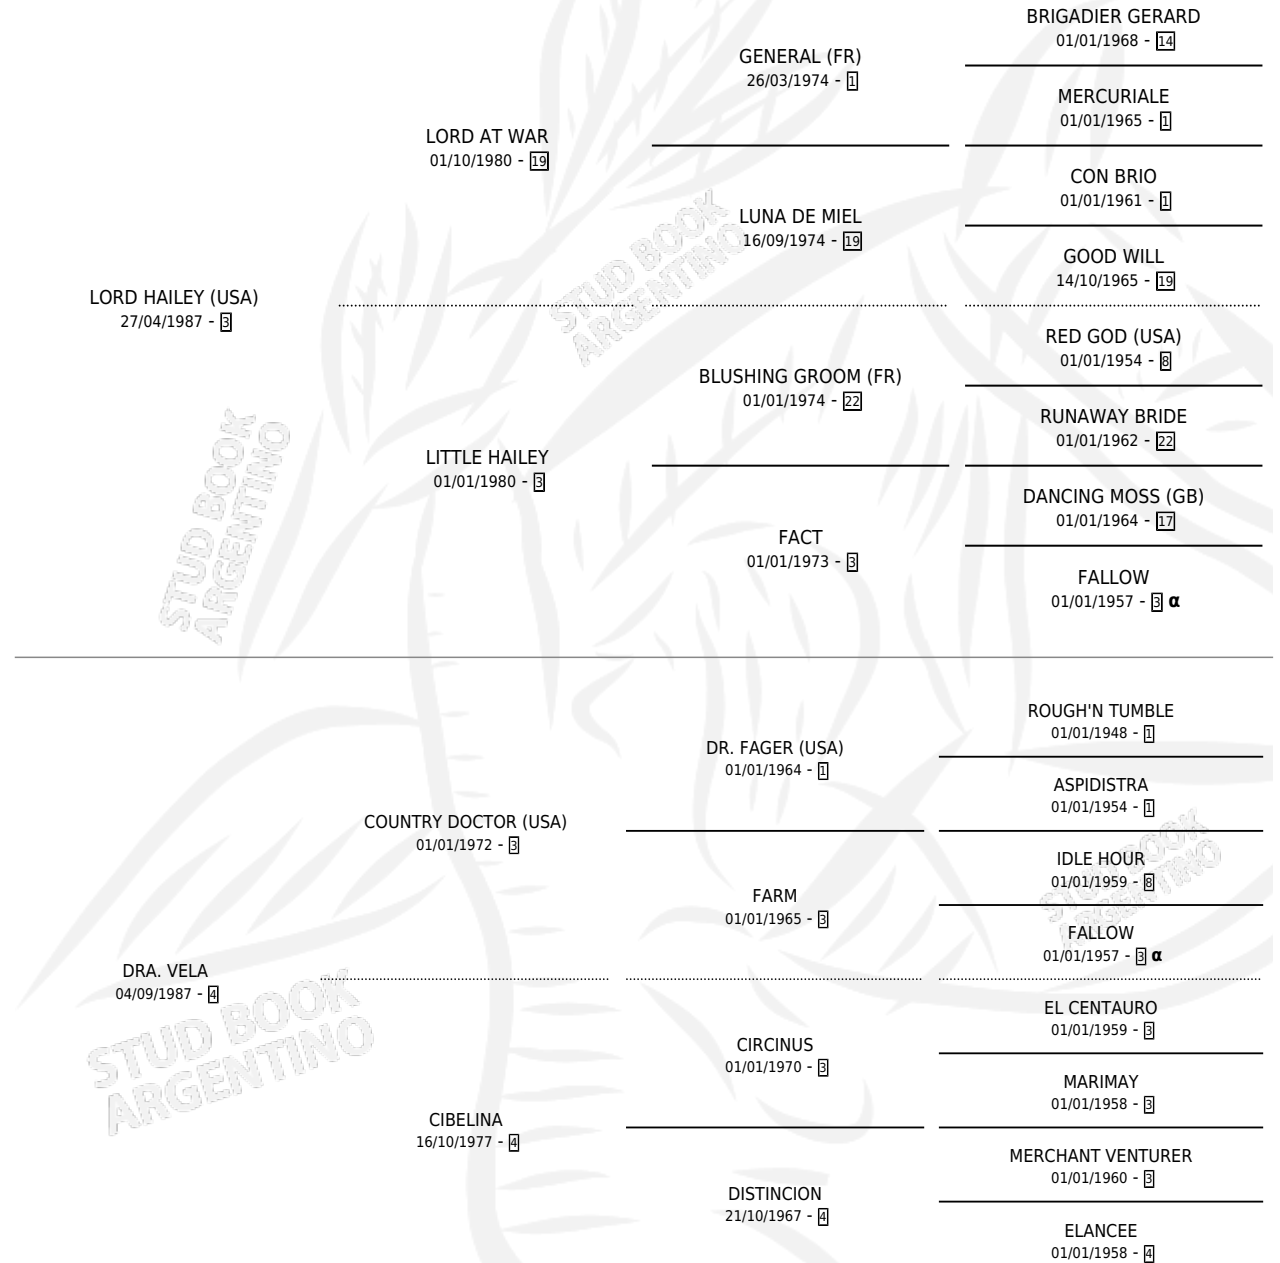

LADY COUNTRY

por **LORD HAILEY (USA)** y **DRA. VELA** por **COUNTRY DOCTOR (USA)**

PEDIGREE

Argentina · Hembra · Alazan Tostado · SP · 30/10/1997
Familia 4-k · Volumen 36

ESTADO

TIPIFICACIÓN SANGUÍNEA	✓
TIPIFICACIÓN POR ADN	X
PASAPORTE	X
IDENTIFICACIÓN POR MICROCHIP	X
REPRODUCTOR	X

Lugar de nacimiento: Los Prados

Criador: Los Prados

INBREEDING : α

LADY COUNTRY

Datos oficiales del Stud Book Argentino

Documento generado el 12/05/2026

studbook.org.ar