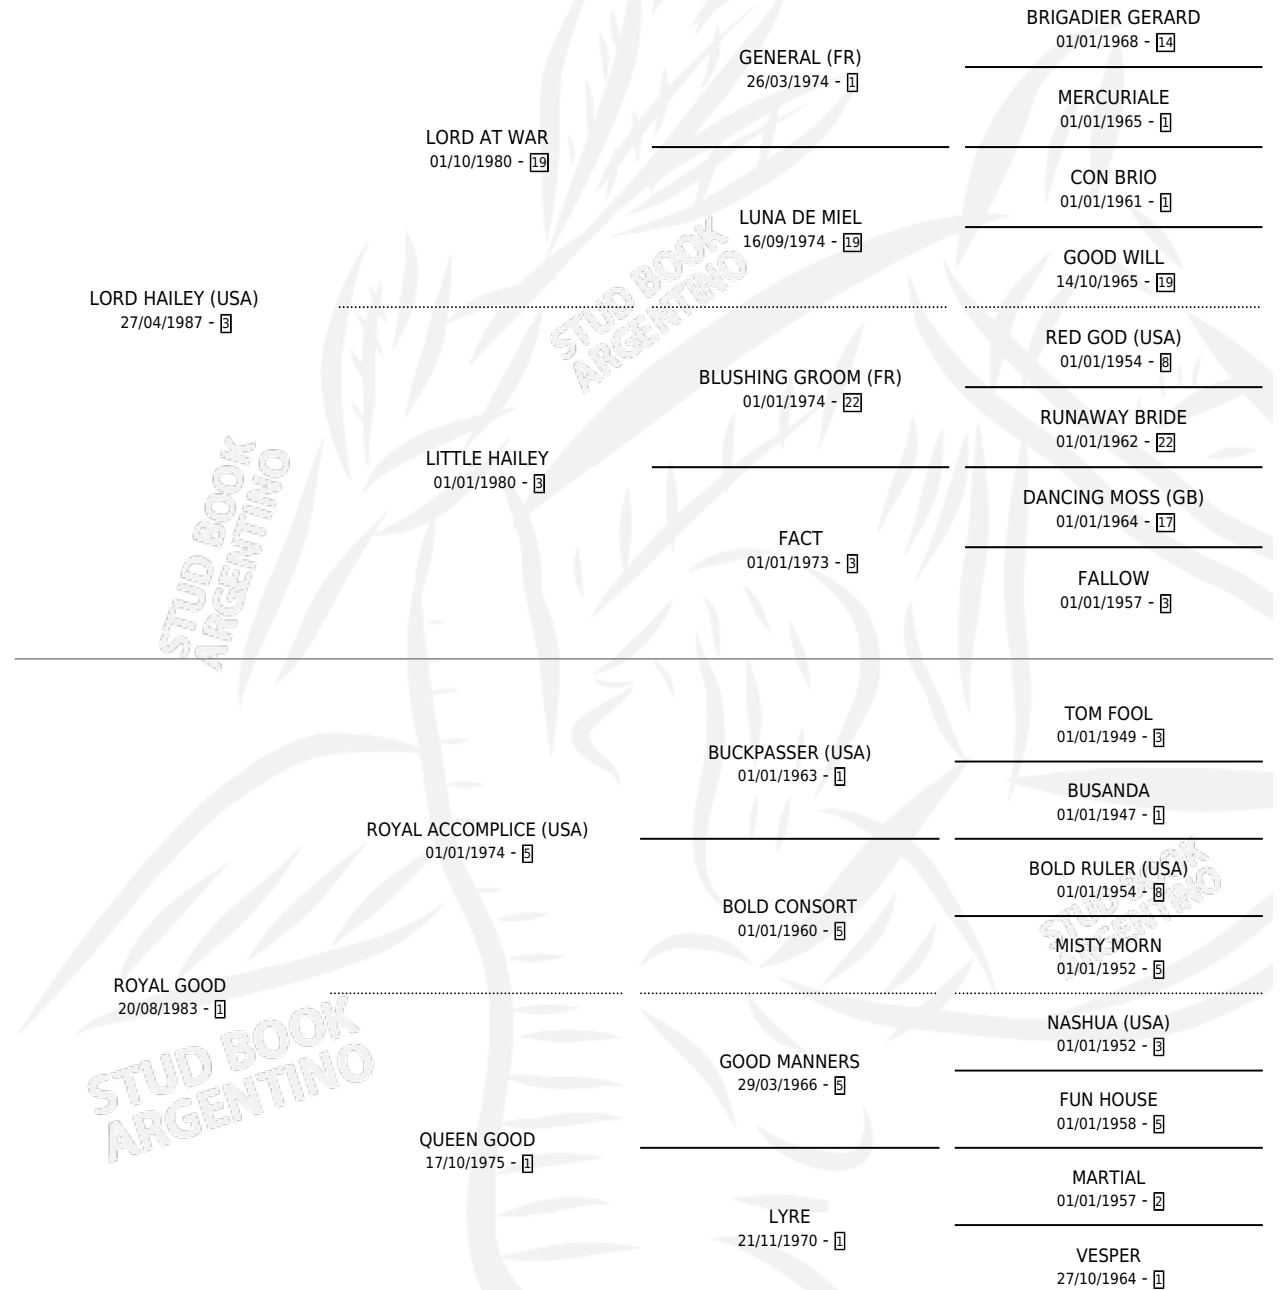

LORD ACCOMPLICE

por LORD HAILEY (USA) y ROYAL GOOD por ROYAL ACCOMPLICE (USA)

Argentina · Macho · Zaino · SP · 31/10/1997
Familia 1-g · Volumen 36

ESTADO

TIPIFICACIÓN SANGUÍNEA	✓
TIPIFICACIÓN POR ADN	X
PASAPORTE	X
IDENTIFICACIÓN POR MICROCHIP	X
REPRODUCTOR	X

Lugar de nacimiento: Los Prados

Criador: Los Prados

PEDIGREE

EXPORTACIÓN / IMPORTACIÓN

FECHA	MOVIMIENTO	PAÍS
23/04/2002	EXPORTADO	ESPAÑA

~

CAMPAÑA

Solo carreras oficiales de Argentina