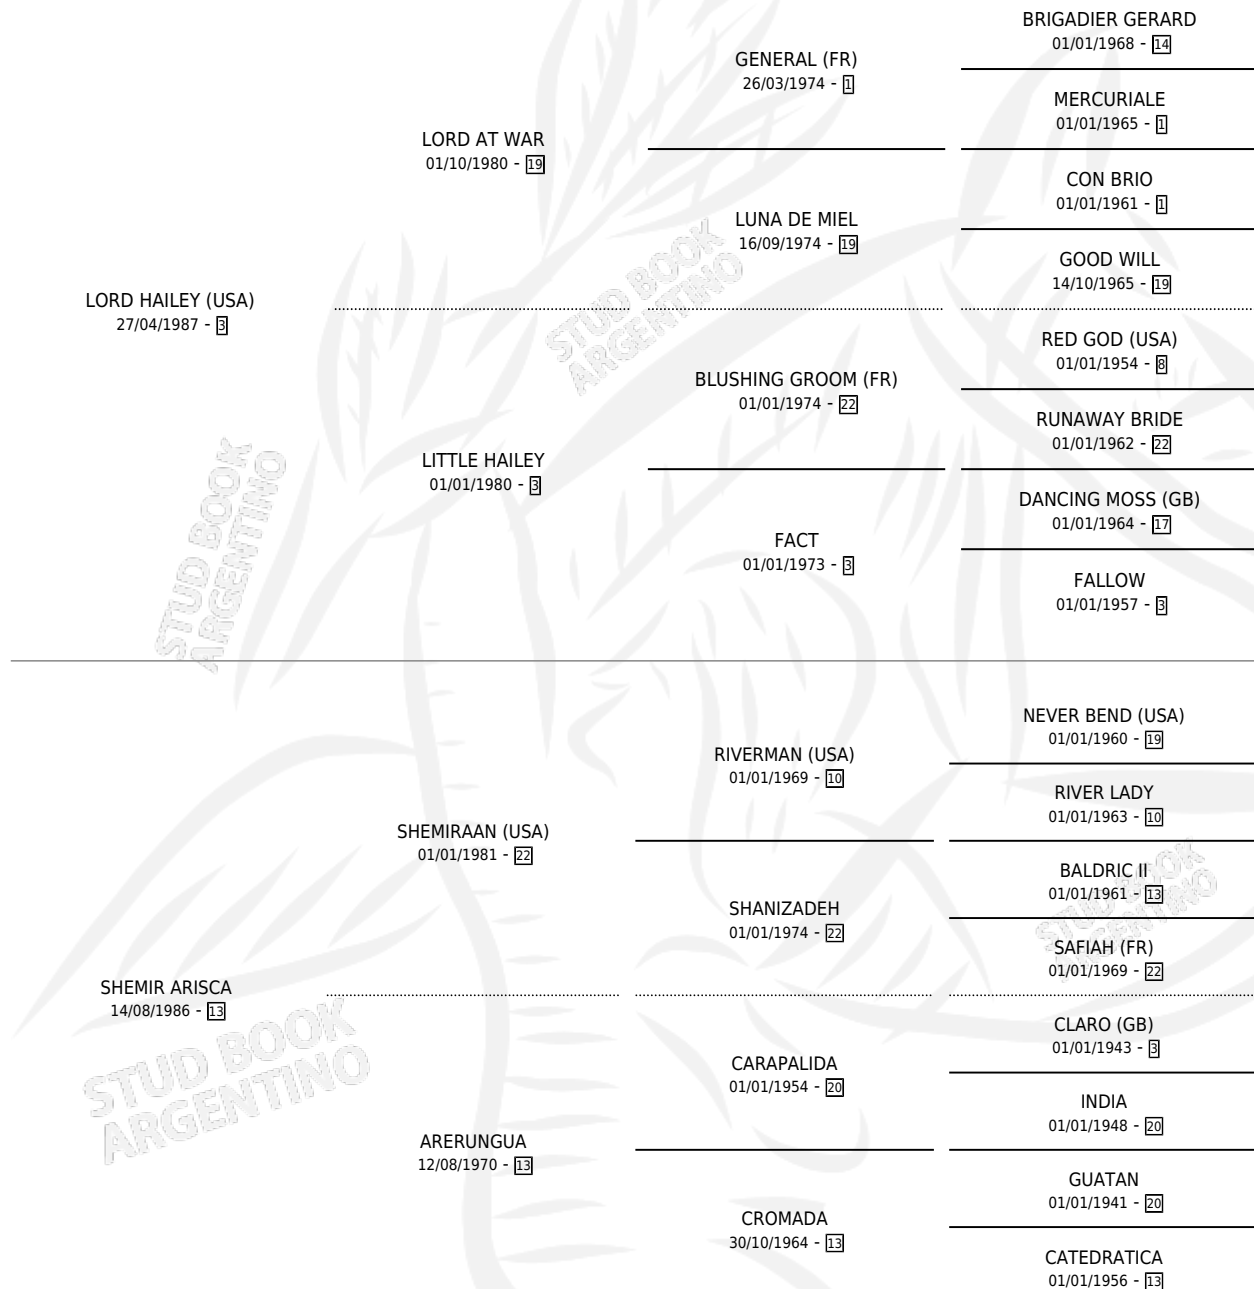

LADY SHEMIR

por **LORD HAILEY (USA)** y **SHEMIR ARISCA** por **SHEMIRAAN (USA)**

Argentina · Hembra · Zaino · SP · 02/11/1997
Familia 13-e · Volumen 36

ESTADO

TIPIFICACIÓN SANGUÍNEA	✓
TIPIFICACIÓN POR ADN	✓
PASAPORTE	X
IDENTIFICACIÓN POR MICROCHIP	X
REPRODUCTOR	✓

Lugar de nacimiento: Los Prados

Criador: Los Prados

~

HIJOS

	MACHOS	HEMBRAS
7 NACIERON	2	5
6 CORRIERON	2	4
3 GANARON	1	2

0	0	0
GANADORES CL	GANADORES GR	GANADORES G1

PEDIGREE

CAMPAÑA

Solo carreras oficiales de Argentina

POR EDAD

EDAD	CC	1°	2°	3°	4°	5°	NP	CLC	CLG	CLCG1	CLGG1	IMPORTE	GANANCIA / CC
3 AÑOS	2	0	0	0	0	0	2	0	0	0	0	\$0	\$0
4 AÑOS	2	0	0	0	0	0	2	0	0	0	0	\$0	\$0
TOTALES	4	0	0	0	0	0	4	0	0	0	0	\$0	\$0
%		0.0%	0.0%	0.0%	0.0%	0.0%	100%	0.0%	0.0%	0.0%	0.0%		