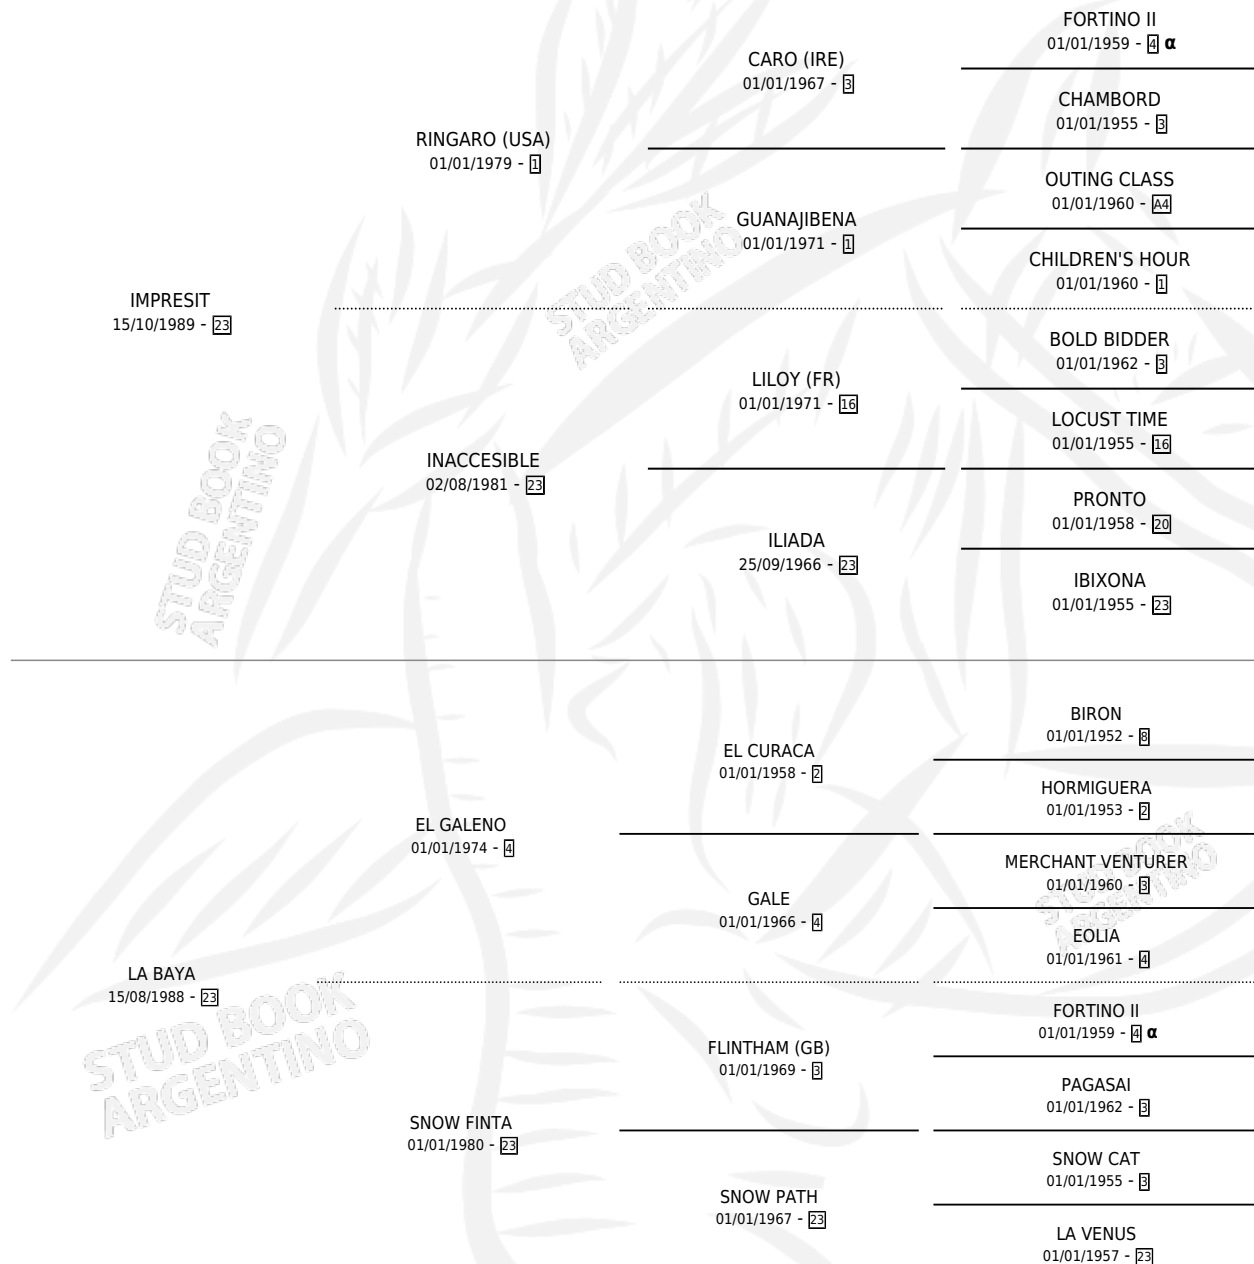

BUEN FINALISTA

por IMPRESIT y LA BAYA por EL GALENO

Argentina · Macho · Zaino · SP · 14/11/1997
Familia 23-a · Volumen 36

ESTADO

TIPIFICACIÓN SANGUÍNEA	✓
TIPIFICACIÓN POR ADN	X
PASAPORTE	X
IDENTIFICACIÓN POR MICROCHIP	X
REPRODUCTOR	X

Lugar de nacimiento: Campo particular

Criador: Sin dato

PEDIGREE

INBREEDING : α

CAMPAÑA

Solo carreras oficiales de Argentina

POR EDAD

EDAD	CC	1°	2°	3°	4°	5°	NP	CLC	CLG	CLCG1	CLGG1	IMPORTE	GANANCIA / CC
5 AÑOS	4	0	0	1	0	0	3	1	0	0	0	\$418	\$105
6 AÑOS	2	0	1	0	0	0	1	0	0	0	0	\$1,050	\$525
TOTALES	6	0	1	1	0	0	4	1	0	0	0	\$1,468	\$245
%		0.0%	16.7%	16.7%	0.0%	0.0%	66.7%	16.7%	0.0%	0.0%	0.0%		

Placés en Palermo en 6 carreras disputadas.

POR DISTANCIA

HIPODROMO	CC	1°	2°	3°	4°	5°	NP	CLC	CLG	CLCG1	CLGG1	IMPORTE
PALERMO	6	0	1	1	0	0	4	1	0	0	0	\$1,468
1200 MTS	3	0	0	1	0	0	2	0	0	0	0	\$418
1400 MTS	2	0	1	0	0	0	1	0	0	0	0	\$1,050
1000 MTS	1	0	0	0	0	0	1	1	0	0	0	\$0