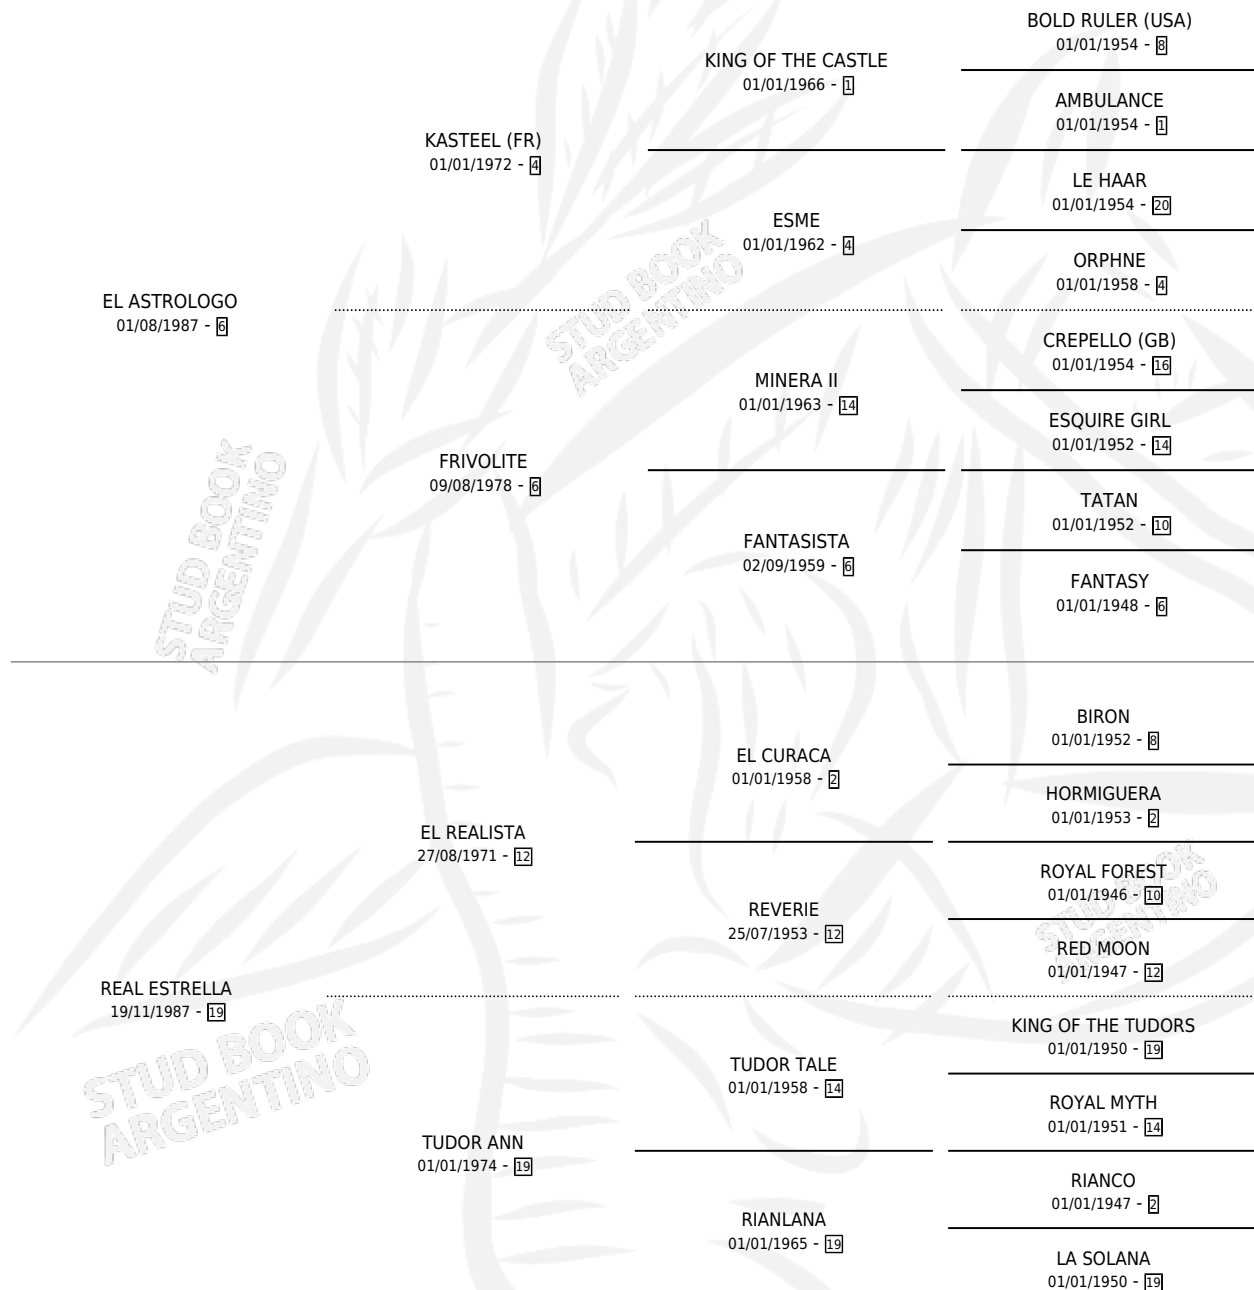

Lugar de nacimiento: Trebolar

Criador: Sin dato

~

HIJOS

	MACHOS	HEMBRAS
1 NACIERON	0	1

SIN ACTUACIONES

PEDIGREE

S