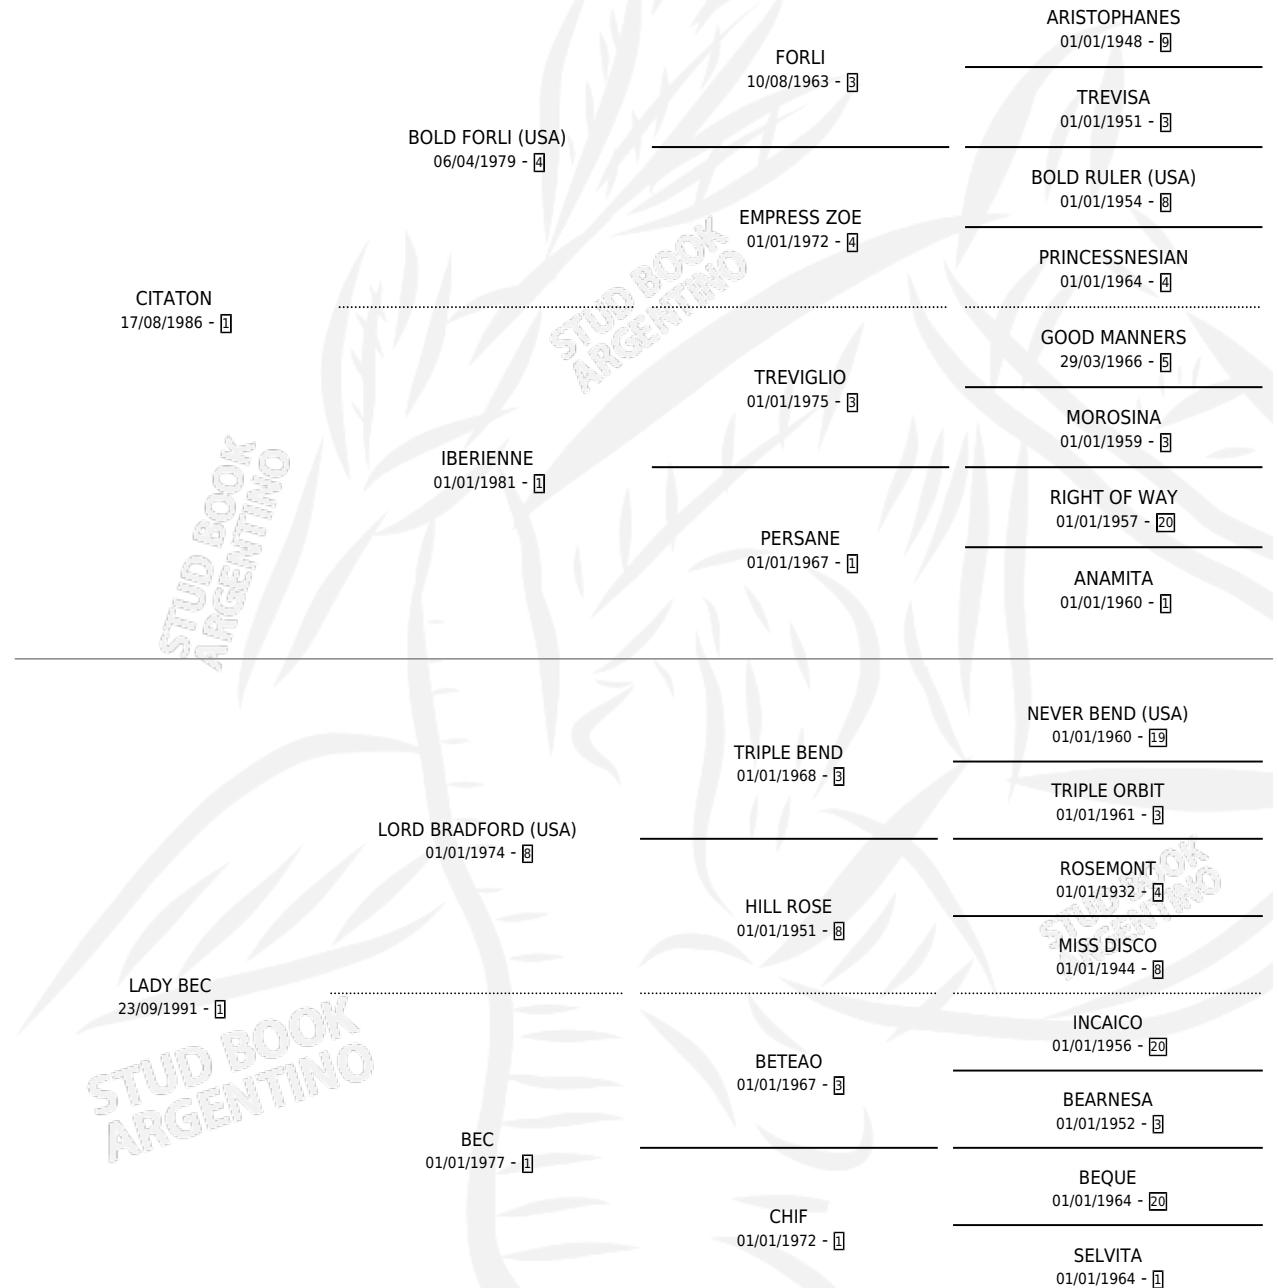

CITARON

por CITATON y LADY BEC por LORD BRADFORD (USA)

Argentina · Macho · Zaino Doradillo · SP · 28/10/1997
Familia 1-s · Volumen 36

ESTADO

TIPIFICACIÓN SANGUÍNEA	X
TIPIFICACIÓN POR ADN	X
PASAPORTE	X
IDENTIFICACIÓN POR MICROCHIP	X
REPRODUCTOR	X

Lugar de nacimiento: Don Fede

Criador: Sin dato

PEDIGREE

CITARON

Datos oficiales del Stud Book Argentino

Documento generado el 01/05/2026

studbook.org.ar