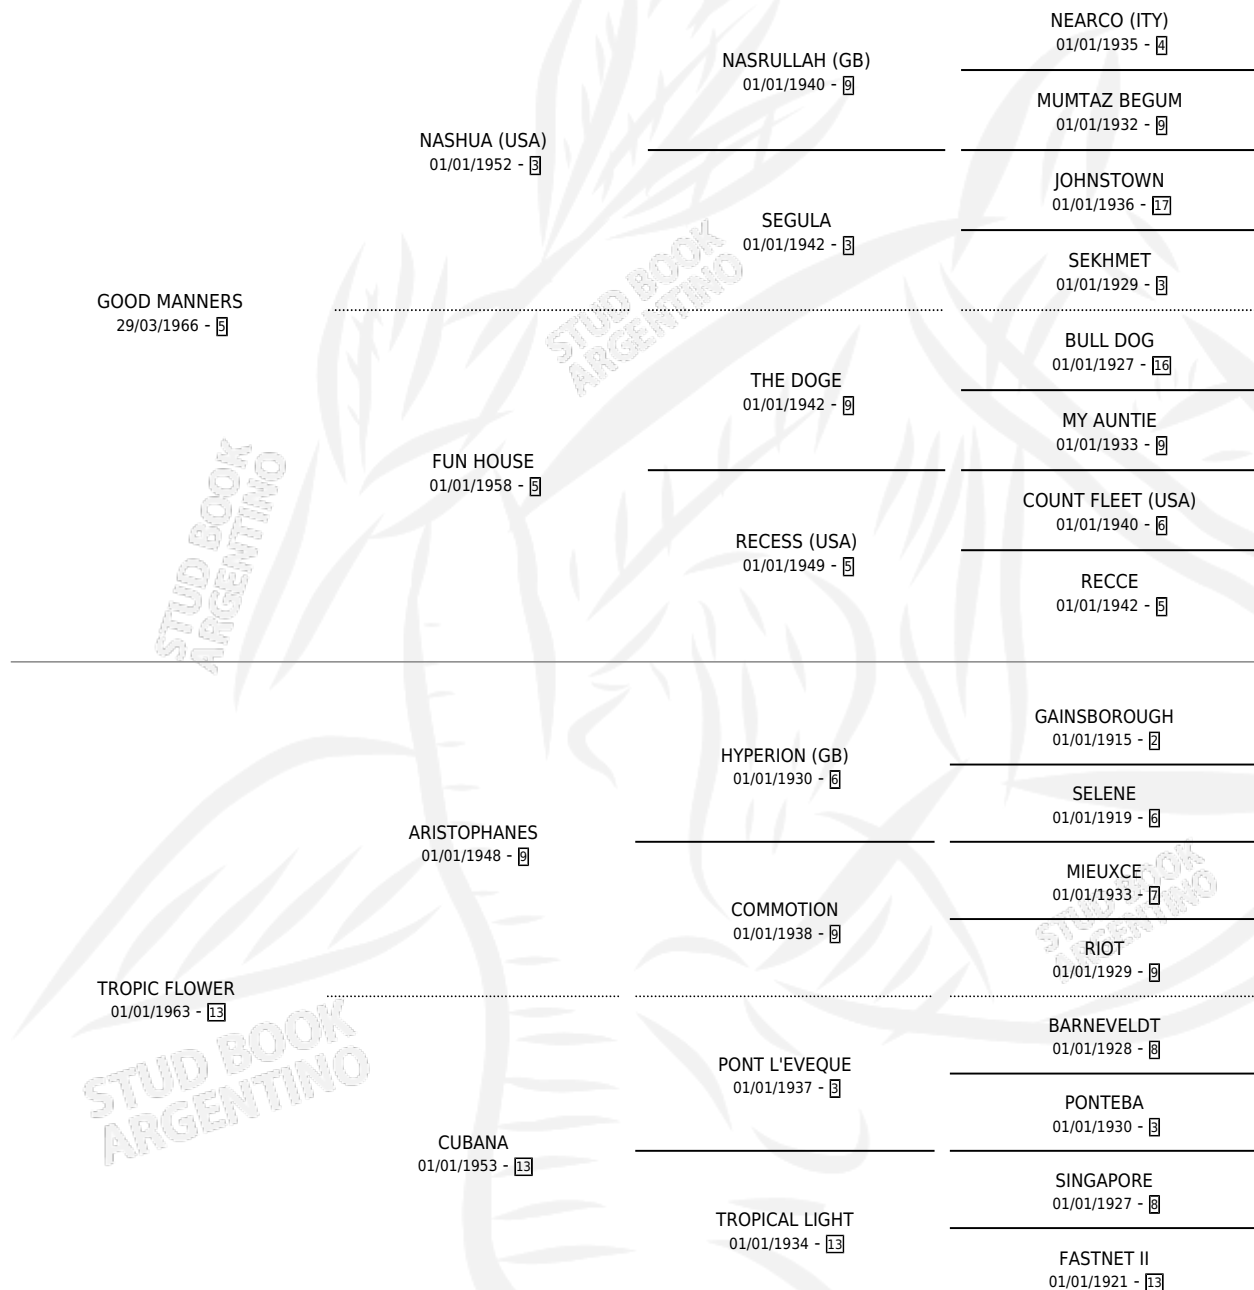

TANGO FLOWER

por **GOOD MANNERS** y **TROPIC FLOWER** por **ARISTOPHANES**

Argentina · Macho · Alazan · SP · 01/01/1973
Familia 13-e · Volumen 28

ESTADO

TIPIFICACIÓN SANGUÍNEA	X
TIPIFICACIÓN POR ADN	X
PASAPORTE	X
IDENTIFICACIÓN POR MICROCHIP	X
REPRODUCTOR	✓

Lugar de nacimiento: Campo particular

Criador: Sin dato

~

HIJOS

	MACHOS	HEMBRAS
64 NACIERON	34	30
33 CORRIERON	23	10
26 GANARON	18	8

1	0	0
GANADORES CL	GANADORES GR	GANADORES G1

PEDIGREE

CAMPAÑA

Solo carreras oficiales de Argentina

POR EDAD

EDAD	CC	1°	2°	3°	4°	5°	NP	CLC	CLG	CLCG1	CLGG1	IMPORTE	GANANCIA / CC
6 AÑOS	1	1	0	0	0	0	0	0	0	0	0	\$0	\$0
TOTALES	1	1	0	0	0	0	0	0	0	0	0	\$0	\$0
%		100%	0.0%	0.0%	0.0%	0.0%	0.0%	0.0%	0.0%	0.0%	0.0%		