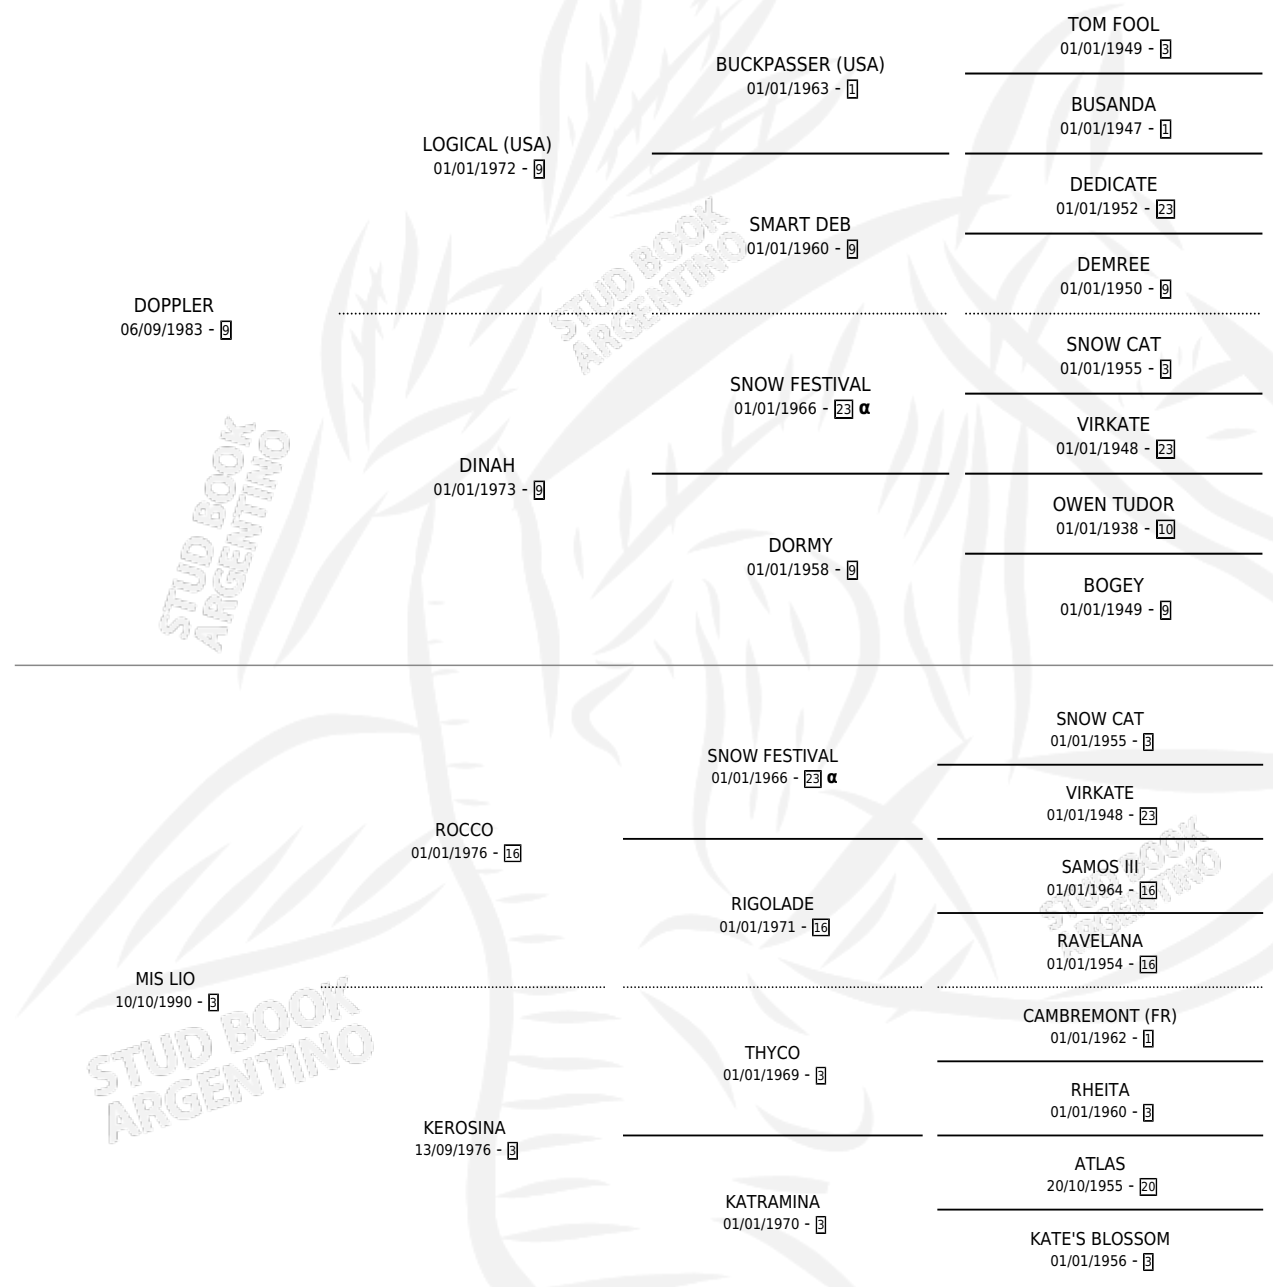

DOP NORA

por DOPPLER y MIS LIO por ROCCO

Argentina · Hembra · Zaino Colorado · SP · 01/11/1997
Familia 3-n · Volumen 36

ESTADO

TIPIFICACIÓN SANGUÍNEA	✓
TIPIFICACIÓN POR ADN	✓
PASAPORTE	X
IDENTIFICACIÓN POR MICROCHIP	X
REPRODUCTOR	✓

Lugar de nacimiento: David

Criador: Felice Juan Angel

~

HIJOS

	MACHOS	HEMBRAS
8 NACIERON	2	6
3 CORRIERON	1	2

SIN ACTUACIONES

PEDIGREE

INBREEDING : α