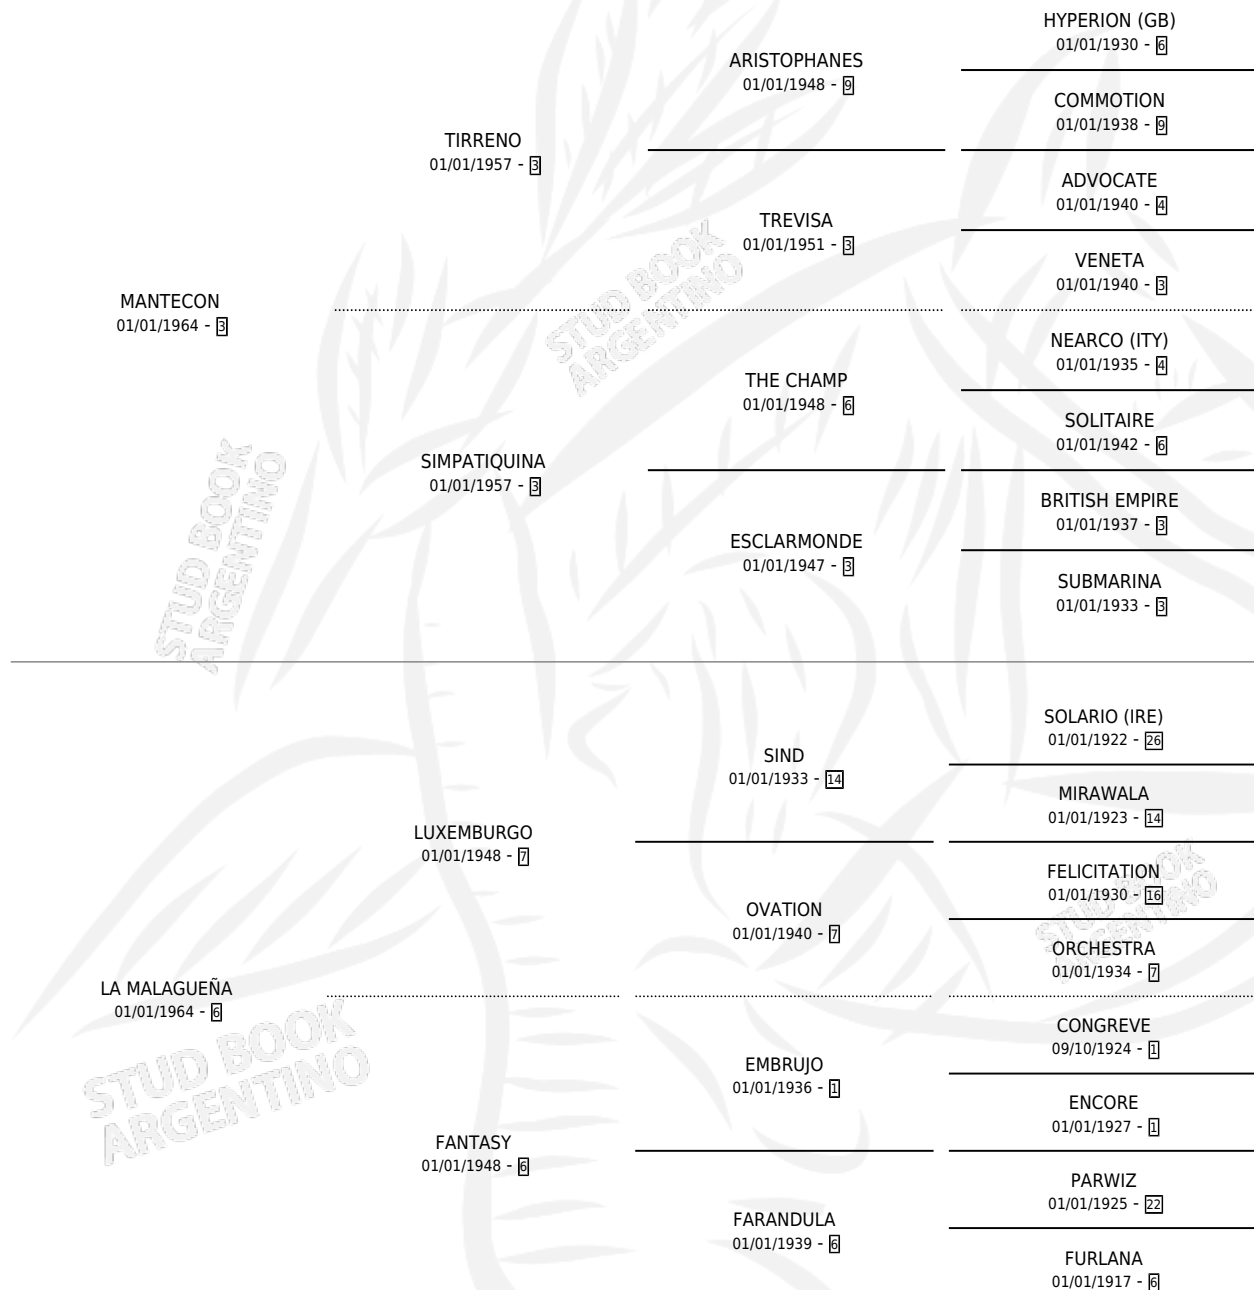

Lugar de nacimiento: Campo particular

Criador: Sin dato

~

HIJOS

	MACHOS	HEMBRAS
3 NACIERON	1	2
2 CORRIERON	1	1
2 GANARON	1	1
0 GANADORES CL	0 GANADORES GR	0 GANADORES G1

PEDIGREE

LETTRE

Datos oficiales del Stud Book Argentino