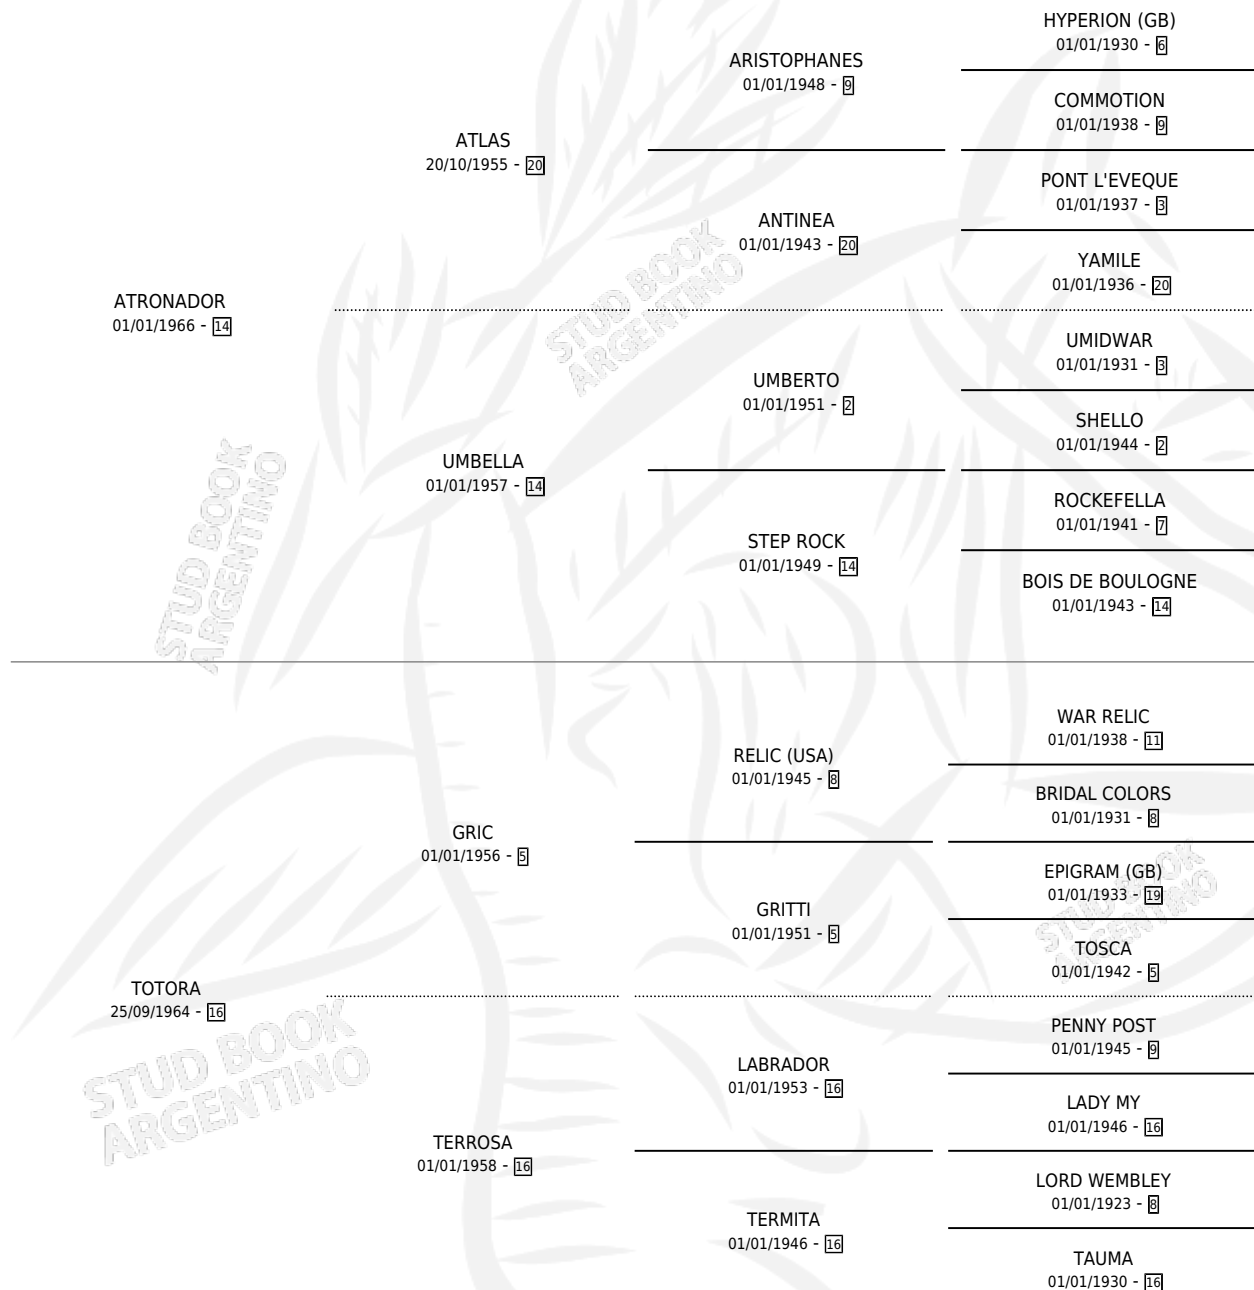

TORRES NOVAS

por **ATRONADOR** y **TOTORA** por **GRIC**

Argentina · Hembra · Zaino · SP · 16/09/1973
Familia 16-e · Volumen 28

ESTADO

TIPIFICACIÓN SANGUÍNEA	X
TIPIFICACIÓN POR ADN	X
PASAPORTE	X
IDENTIFICACIÓN POR MICROCHIP	X
REPRODUCTOR	X

Lugar de nacimiento: Campo particular

Criador: Sin dato

PEDIGREE

TORRES NOVAS

Datos oficiales del Stud Book Argentino

Documento generado el 10/05/2026

studbook.org.ar