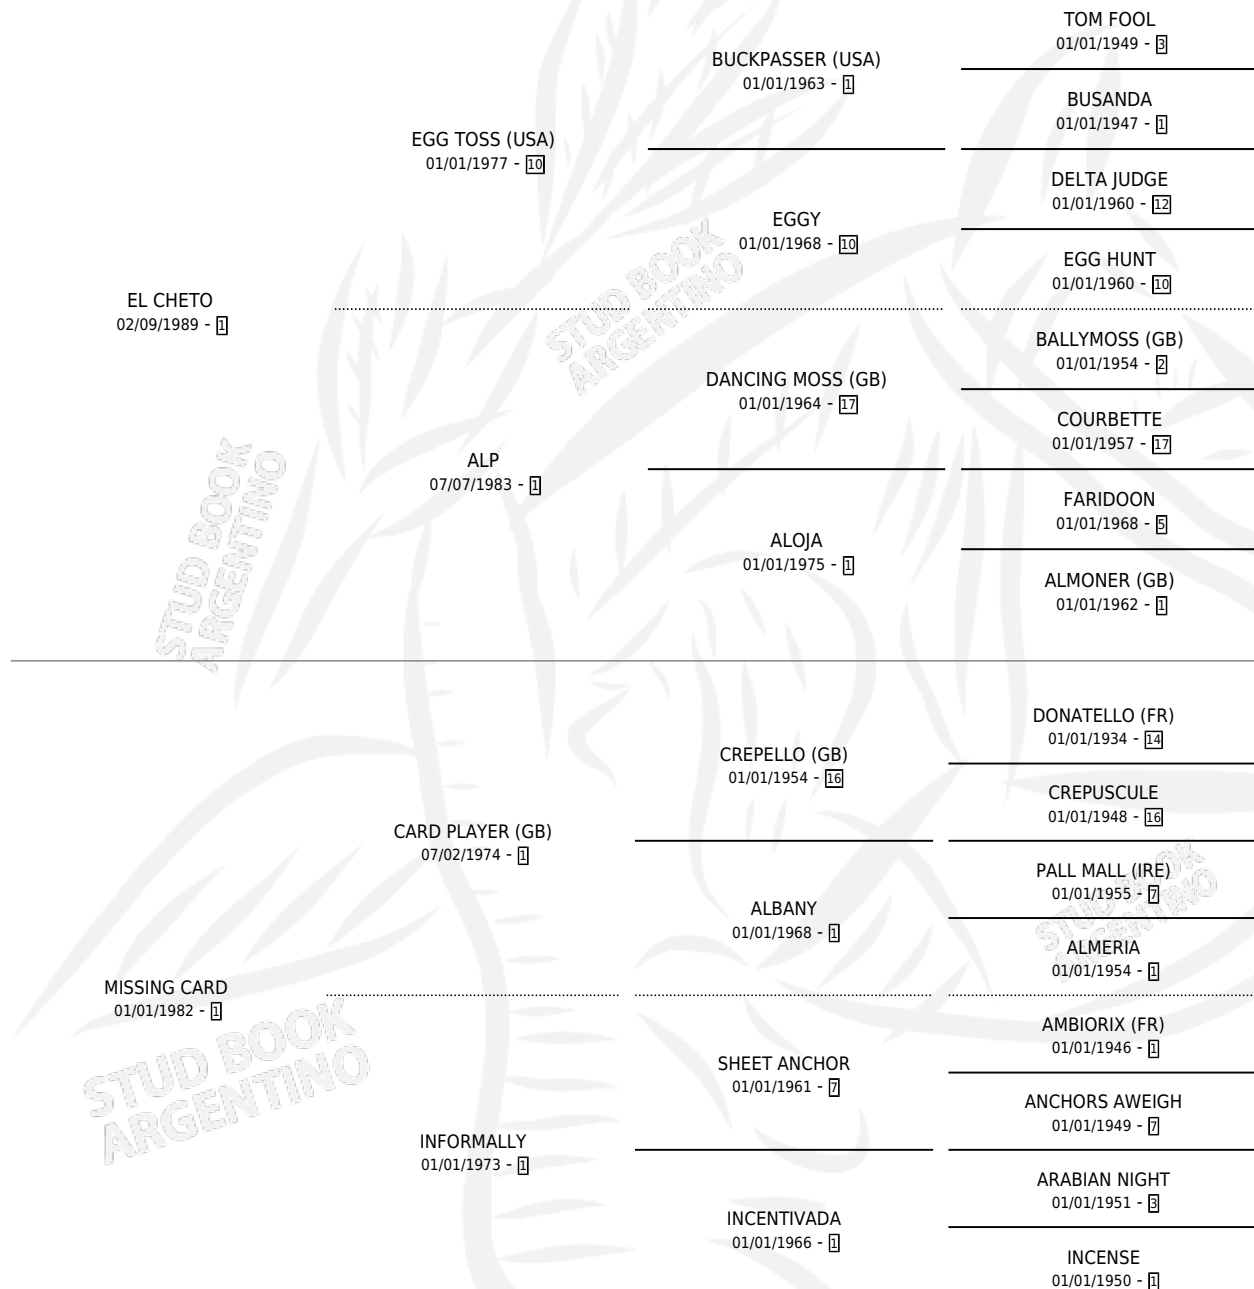

MISS DRIVER

por EL CHETO y MISSING CARD por CARD PLAYER (GB)

Argentina · Hembra · Zaino · SP · 11/11/1997
Familia 1-p · Volumen 36

ESTADO

TIPIFICACIÓN SANGUÍNEA	X
TIPIFICACIÓN POR ADN	X
PASAPORTE	X
IDENTIFICACIÓN POR MICROCHIP	X
REPRODUCTOR	X

Lugar de nacimiento: Los Mimbres

Criador: Los Mimbres

PEDIGREE

MISS DRIVER

Datos oficiales del Stud Book Argentino

Documento generado el 04/05/2026

studbook.org.ar