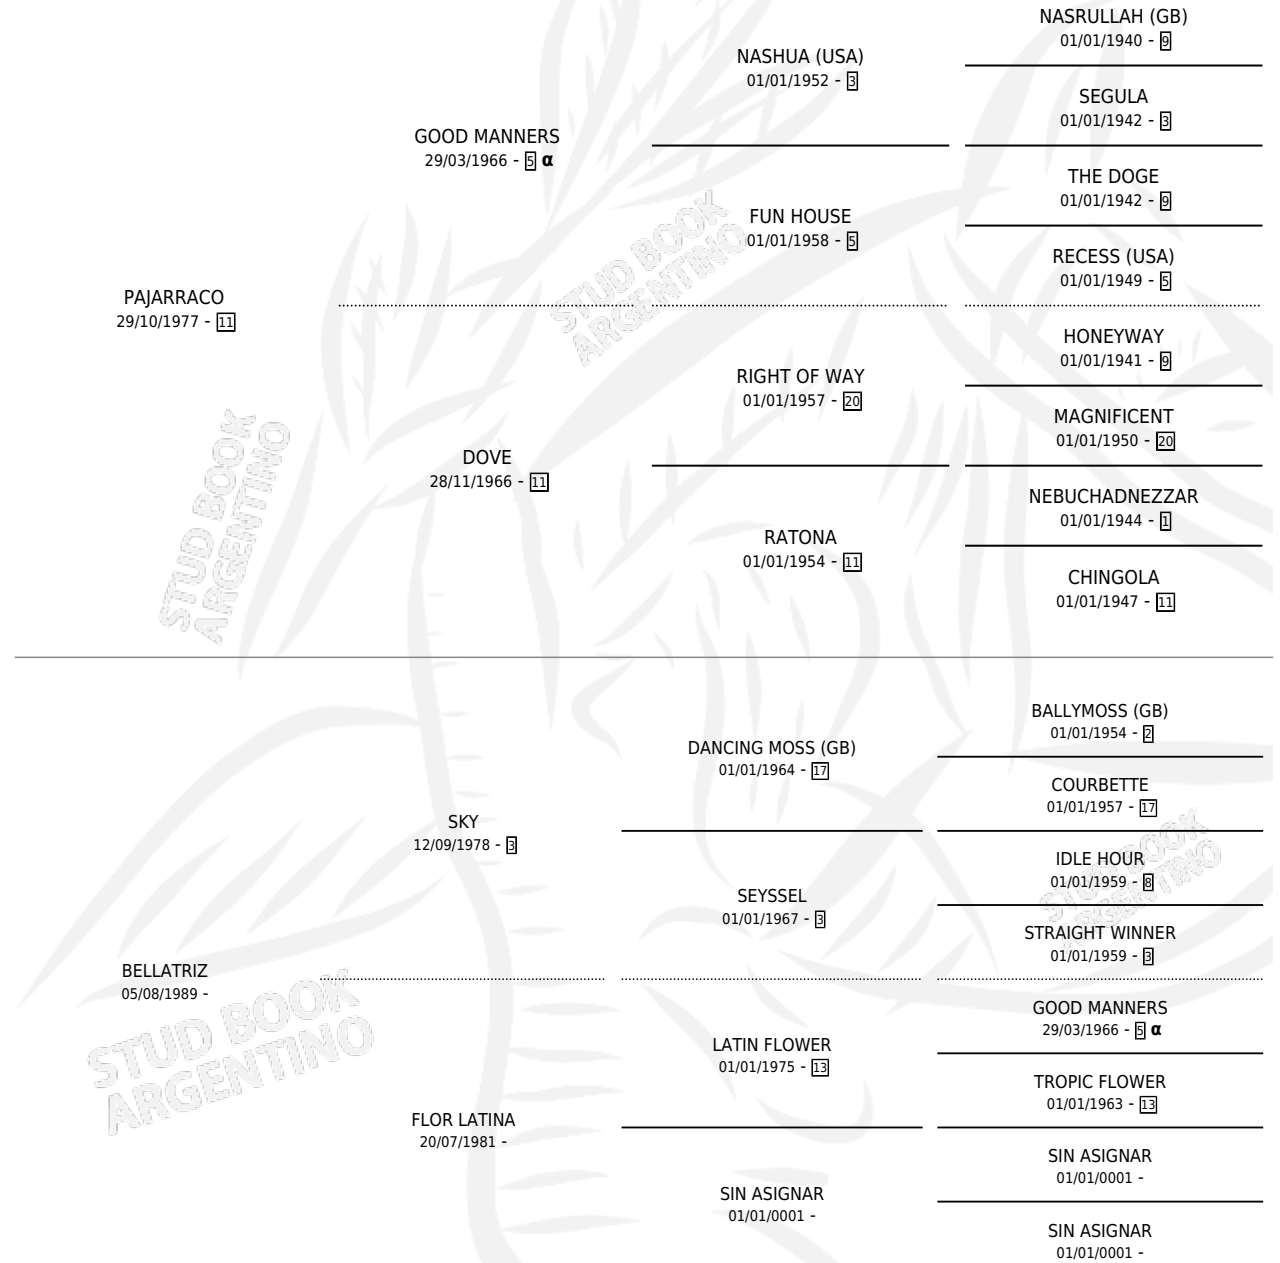

# PA' INTERPRETAR

por PAJARRACO y BELLATRIZ por SKY

Argentina · Macho · Tordillo · SP · 21/11/1997  
Familia · Volumen 36

## ESTADO

TIPIFICACIÓN SANGUÍNEA	X
TIPIFICACIÓN POR ADN	X
PASAPORTE	X
IDENTIFICACIÓN POR MICROCHIP	X
REPRODUCTOR	X

**Lugar de nacimiento:** Los Tres Chiflados

**Criador:** Sin dato

## PEDIGREE

INBREEDING : α