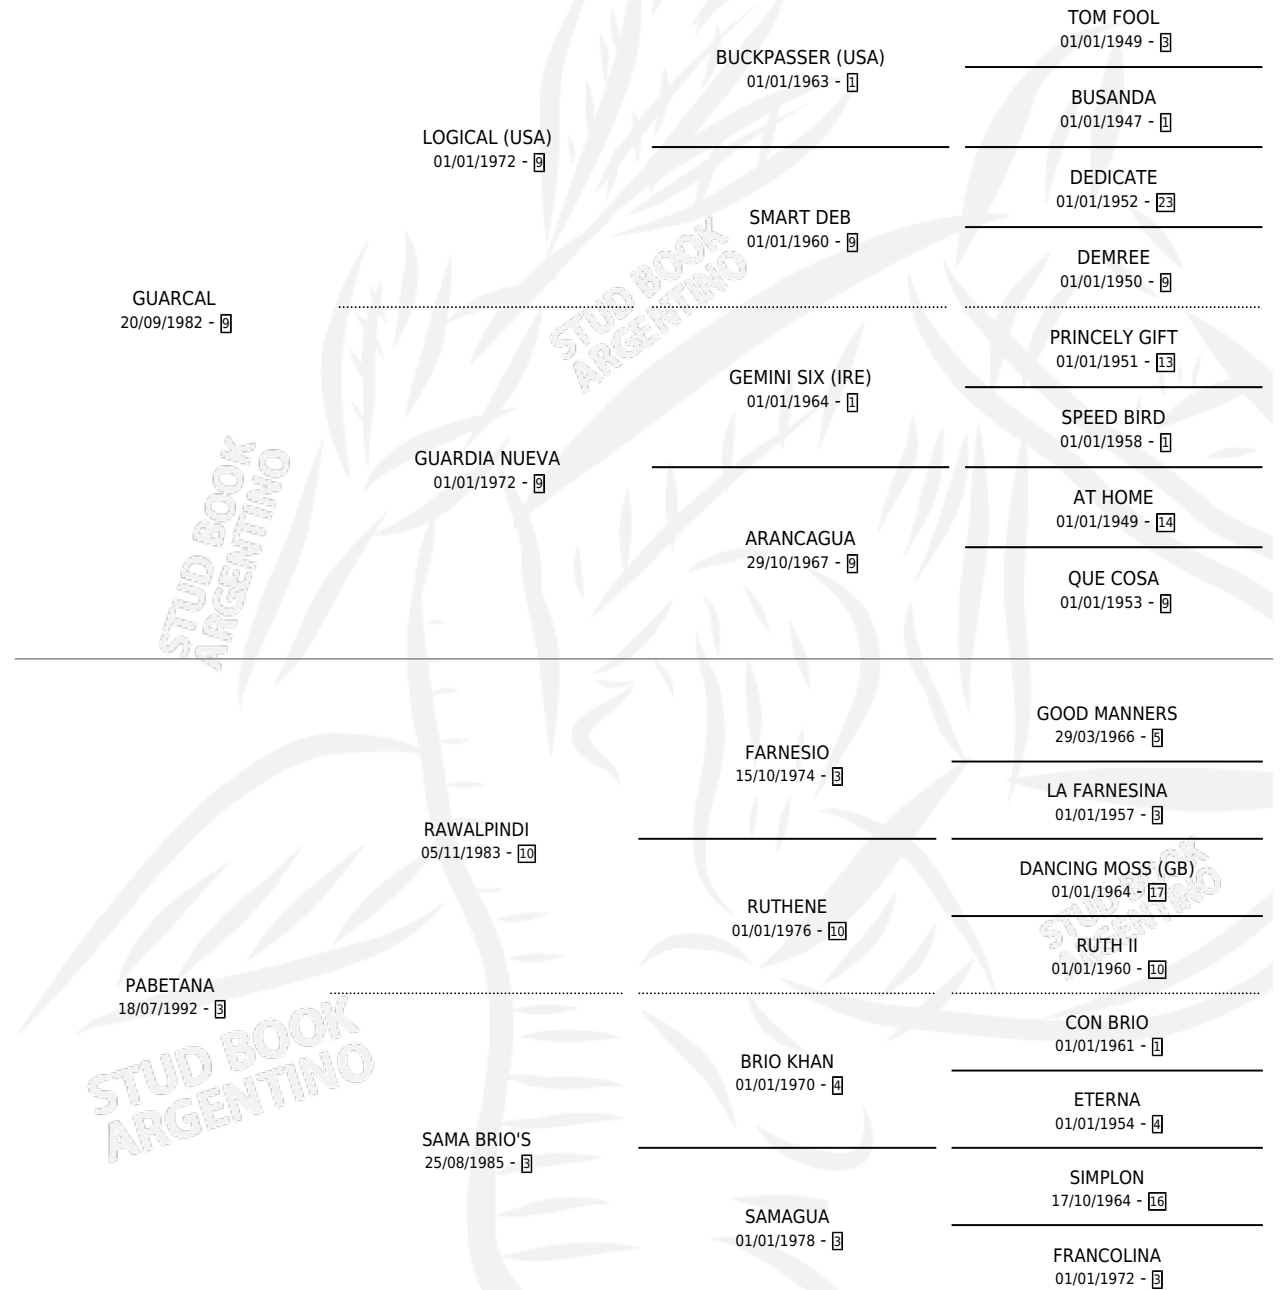

GUATANITA

por **GUARCAL** y **PABETANA** por **RAWALPINDI**

Argentina · Hembra · Alazan · SP · 26/11/1997
Familia 3-i · Volumen 36

ESTADO

TIPIFICACIÓN SANGUÍNEA	X
TIPIFICACIÓN POR ADN	X
PASAPORTE	X
IDENTIFICACIÓN POR MICROCHIP	X
REPRODUCTOR	X

Lugar de nacimiento: El Rebenque

Criador: Samago

PEDIGREE

GUATANITA

Datos oficiales del Stud Book Argentino

Documento generado el 14/05/2026

studbook.org.ar