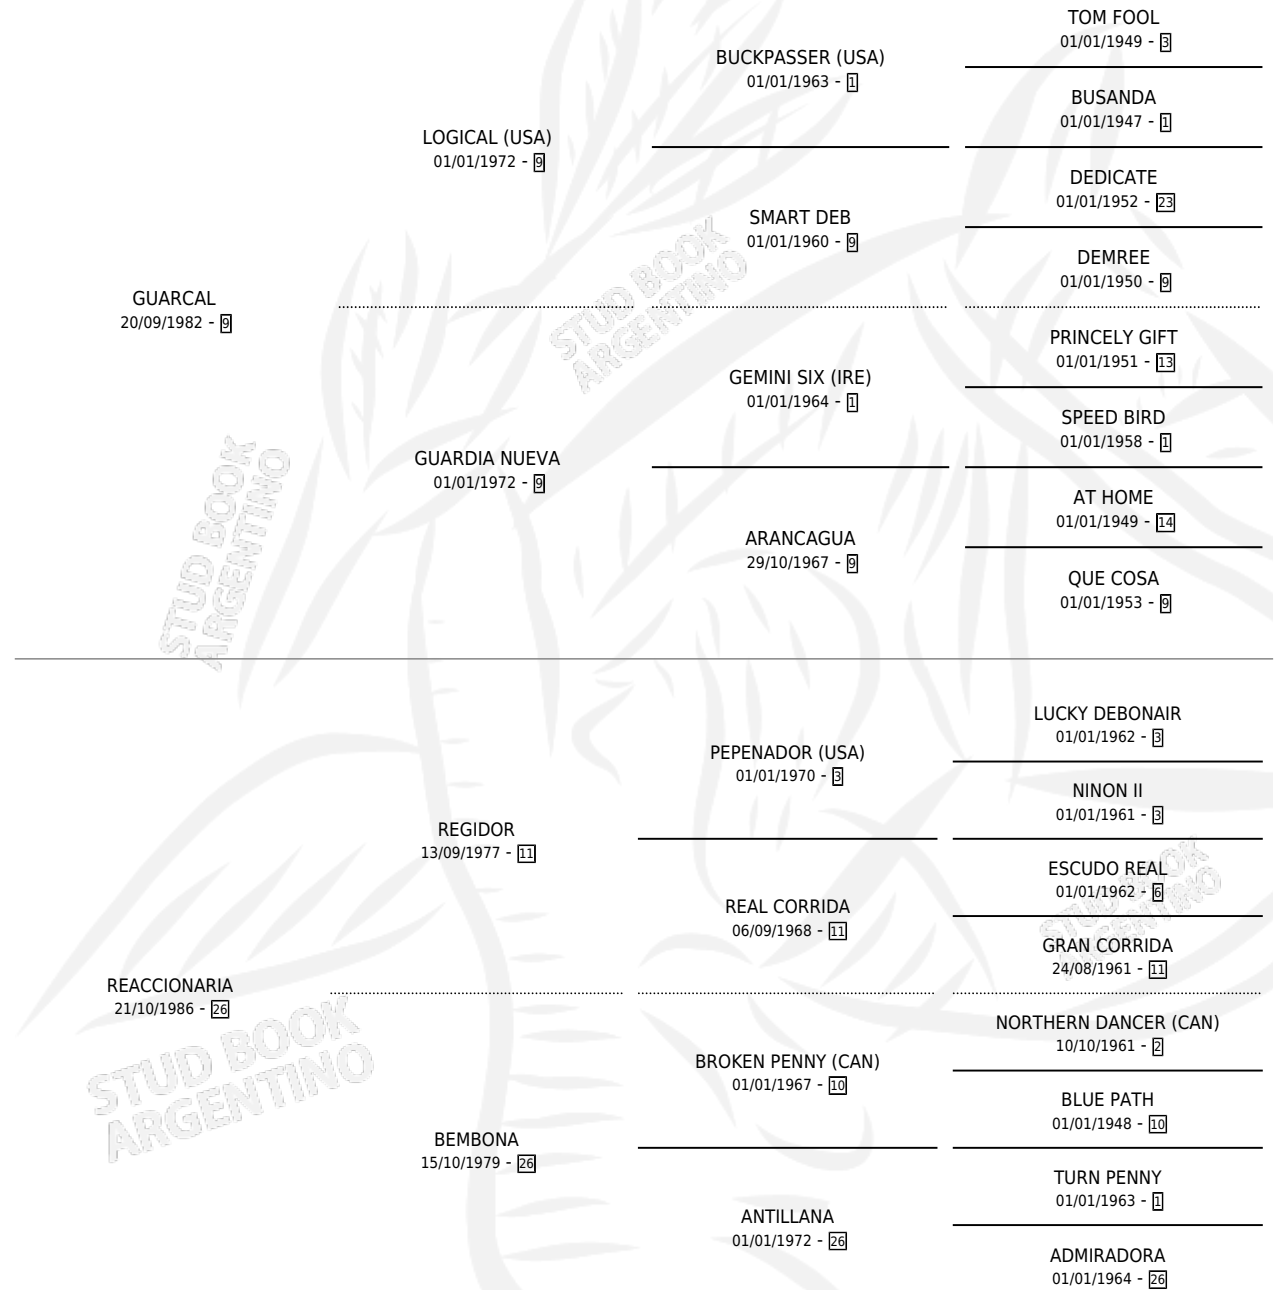

REDACTORA

por **GUARCAL** y **REACCIONARIA** por **REGIDOR**

Argentina · Hembra · Alazan · SP · 04/11/1997
Familia 26 · Volumen 36

ESTADO

TIPIFICACIÓN SANGUÍNEA	✓
TIPIFICACIÓN POR ADN	X
PASAPORTE	X
IDENTIFICACIÓN POR MICROCHIP	X
REPRODUCTOR	X

Lugar de nacimiento: El Rebenque

Criador: Sin dato

PEDIGREE

REDACTORA

Datos oficiales del Stud Book Argentino

Documento generado el 09/05/2026

studbook.org.ar