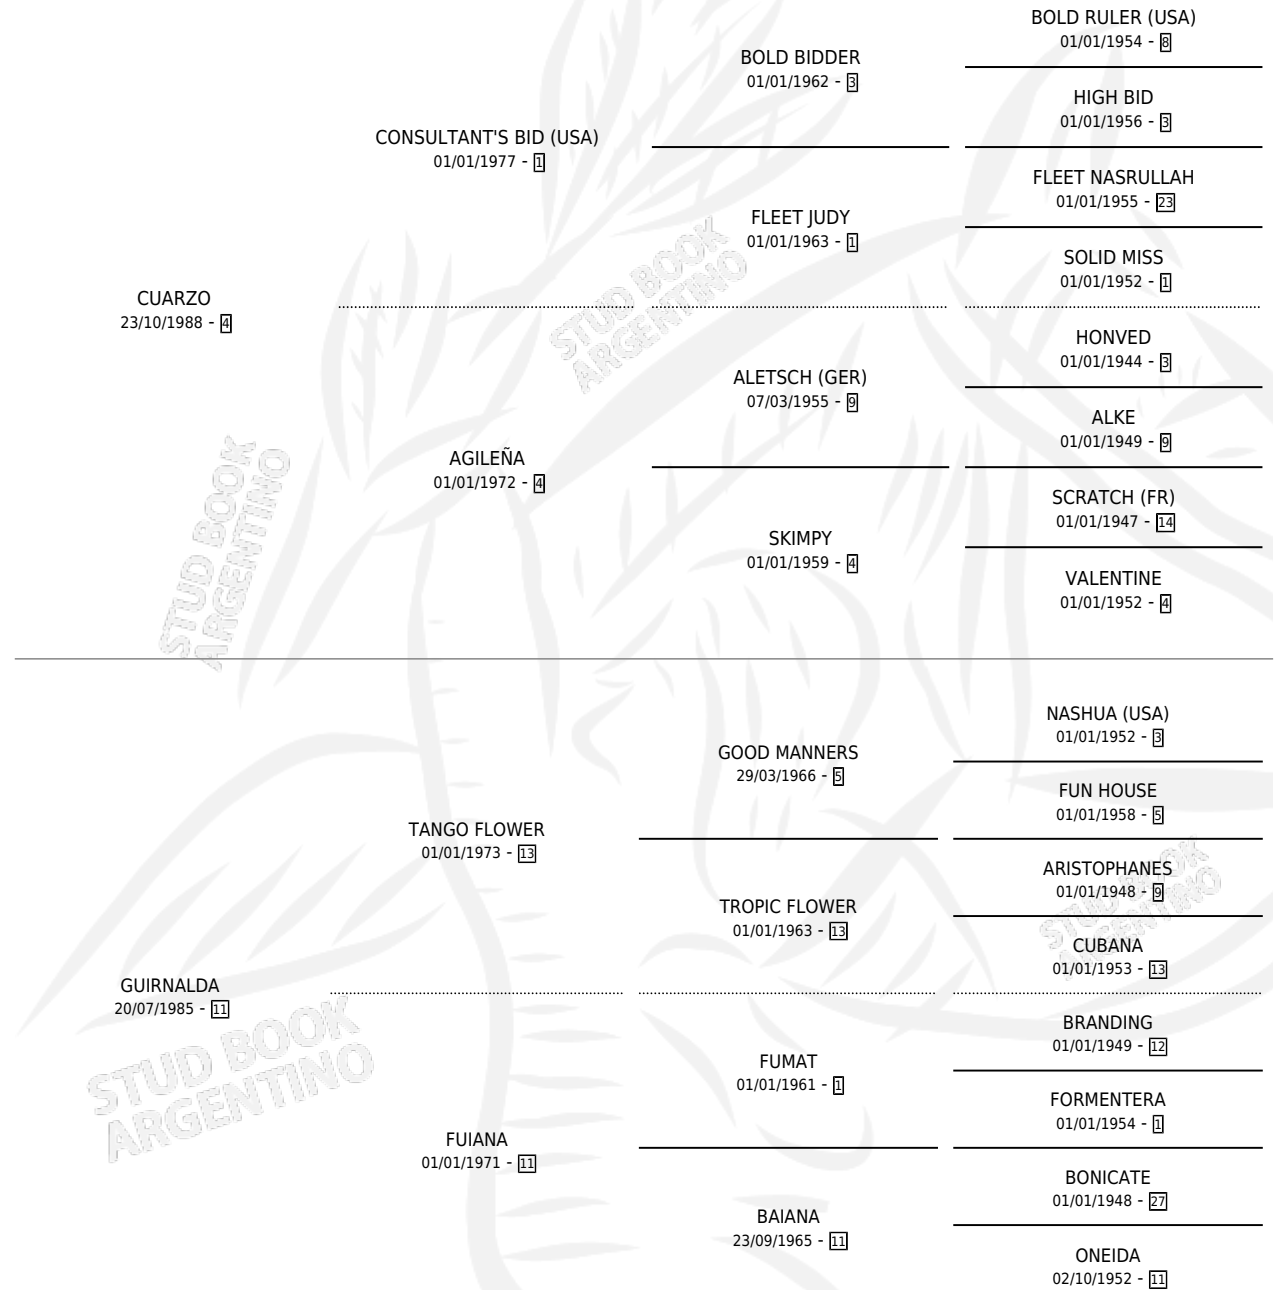

NURUMI

por CUARZO y GUIRNALDA por TANGO FLOWER

Argentina · Macho · Zaino · SP · 27/11/1997
Familia 11 · Volumen 36

ESTADO

TIPIFICACIÓN SANGUÍNEA	✓
TIPIFICACIÓN POR ADN	X
PASAPORTE	X
IDENTIFICACIÓN POR MICROCHIP	X
REPRODUCTOR	X

Lugar de nacimiento: La Brava

Criador: Sin dato

PEDIGREE

NURUMI

Datos oficiales del Stud Book Argentino

Documento generado el 03/05/2026

studbook.org.ar