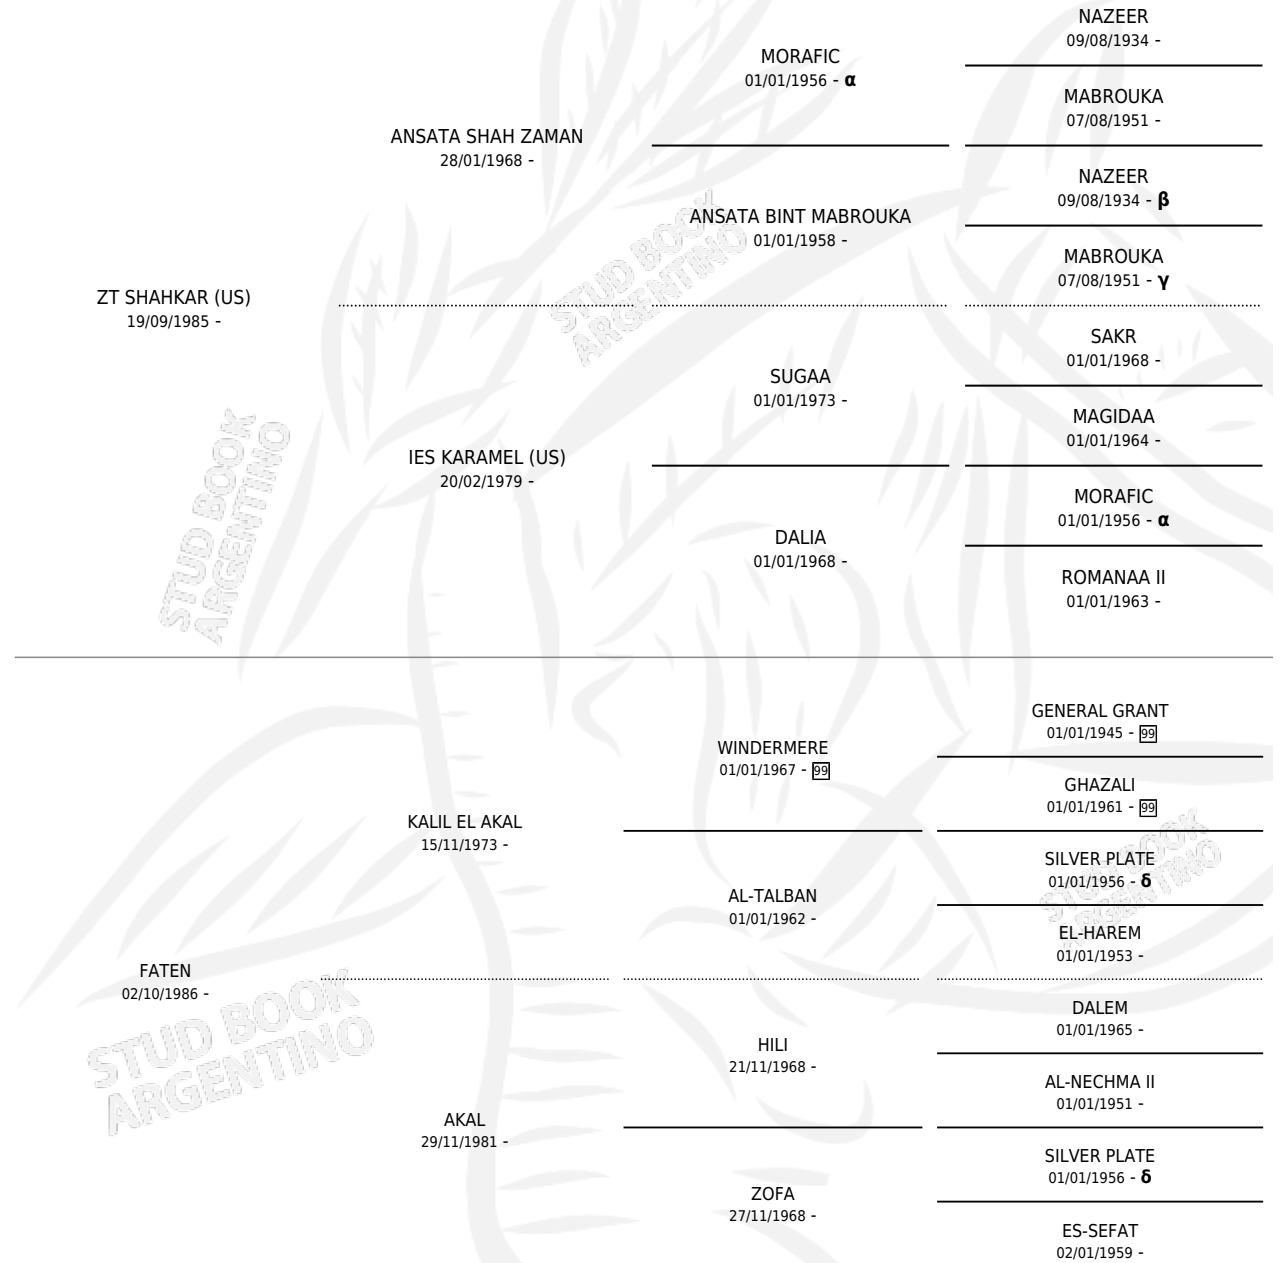

CAL SHAHTEM

por ZT SHAHKAR (US) y FATEN por KALIL EL AKAL

Argentina · Hembra · Alazan · AP · 15/10/1997
Familia · Volumen 36

ESTADO

TIPIFICACIÓN SANGUÍNEA	✓
TIPIFICACIÓN POR ADN	X
PASAPORTE	X
IDENTIFICACIÓN POR MICROCHIP	X
REPRODUCTOR	✓

Lugar de nacimiento: Cal Ramon

Criador: Cal Ramon

PEDIGREE

INBREEDING : $\alpha, \beta, \gamma, \delta$

CAMPAÑA

Solo carreras oficiales de Argentina

POR EDAD

EDAD	CC	1°	2°	3°	4°	5°	NP	CLC	CLG	CLCG1	CLGG1	IMPORTE	GANANCIA / CC
4 AÑOS	1	0	0	0	0	0	1	1	0	0	0	\$0	\$0
TOTALES	1	0	0	0	0	0	1	1	0	0	0	\$0	\$0
%		0.0%	0.0%	0.0%	0.0%	0.0%	100%	100%	0.0%	0.0%	0.0%		